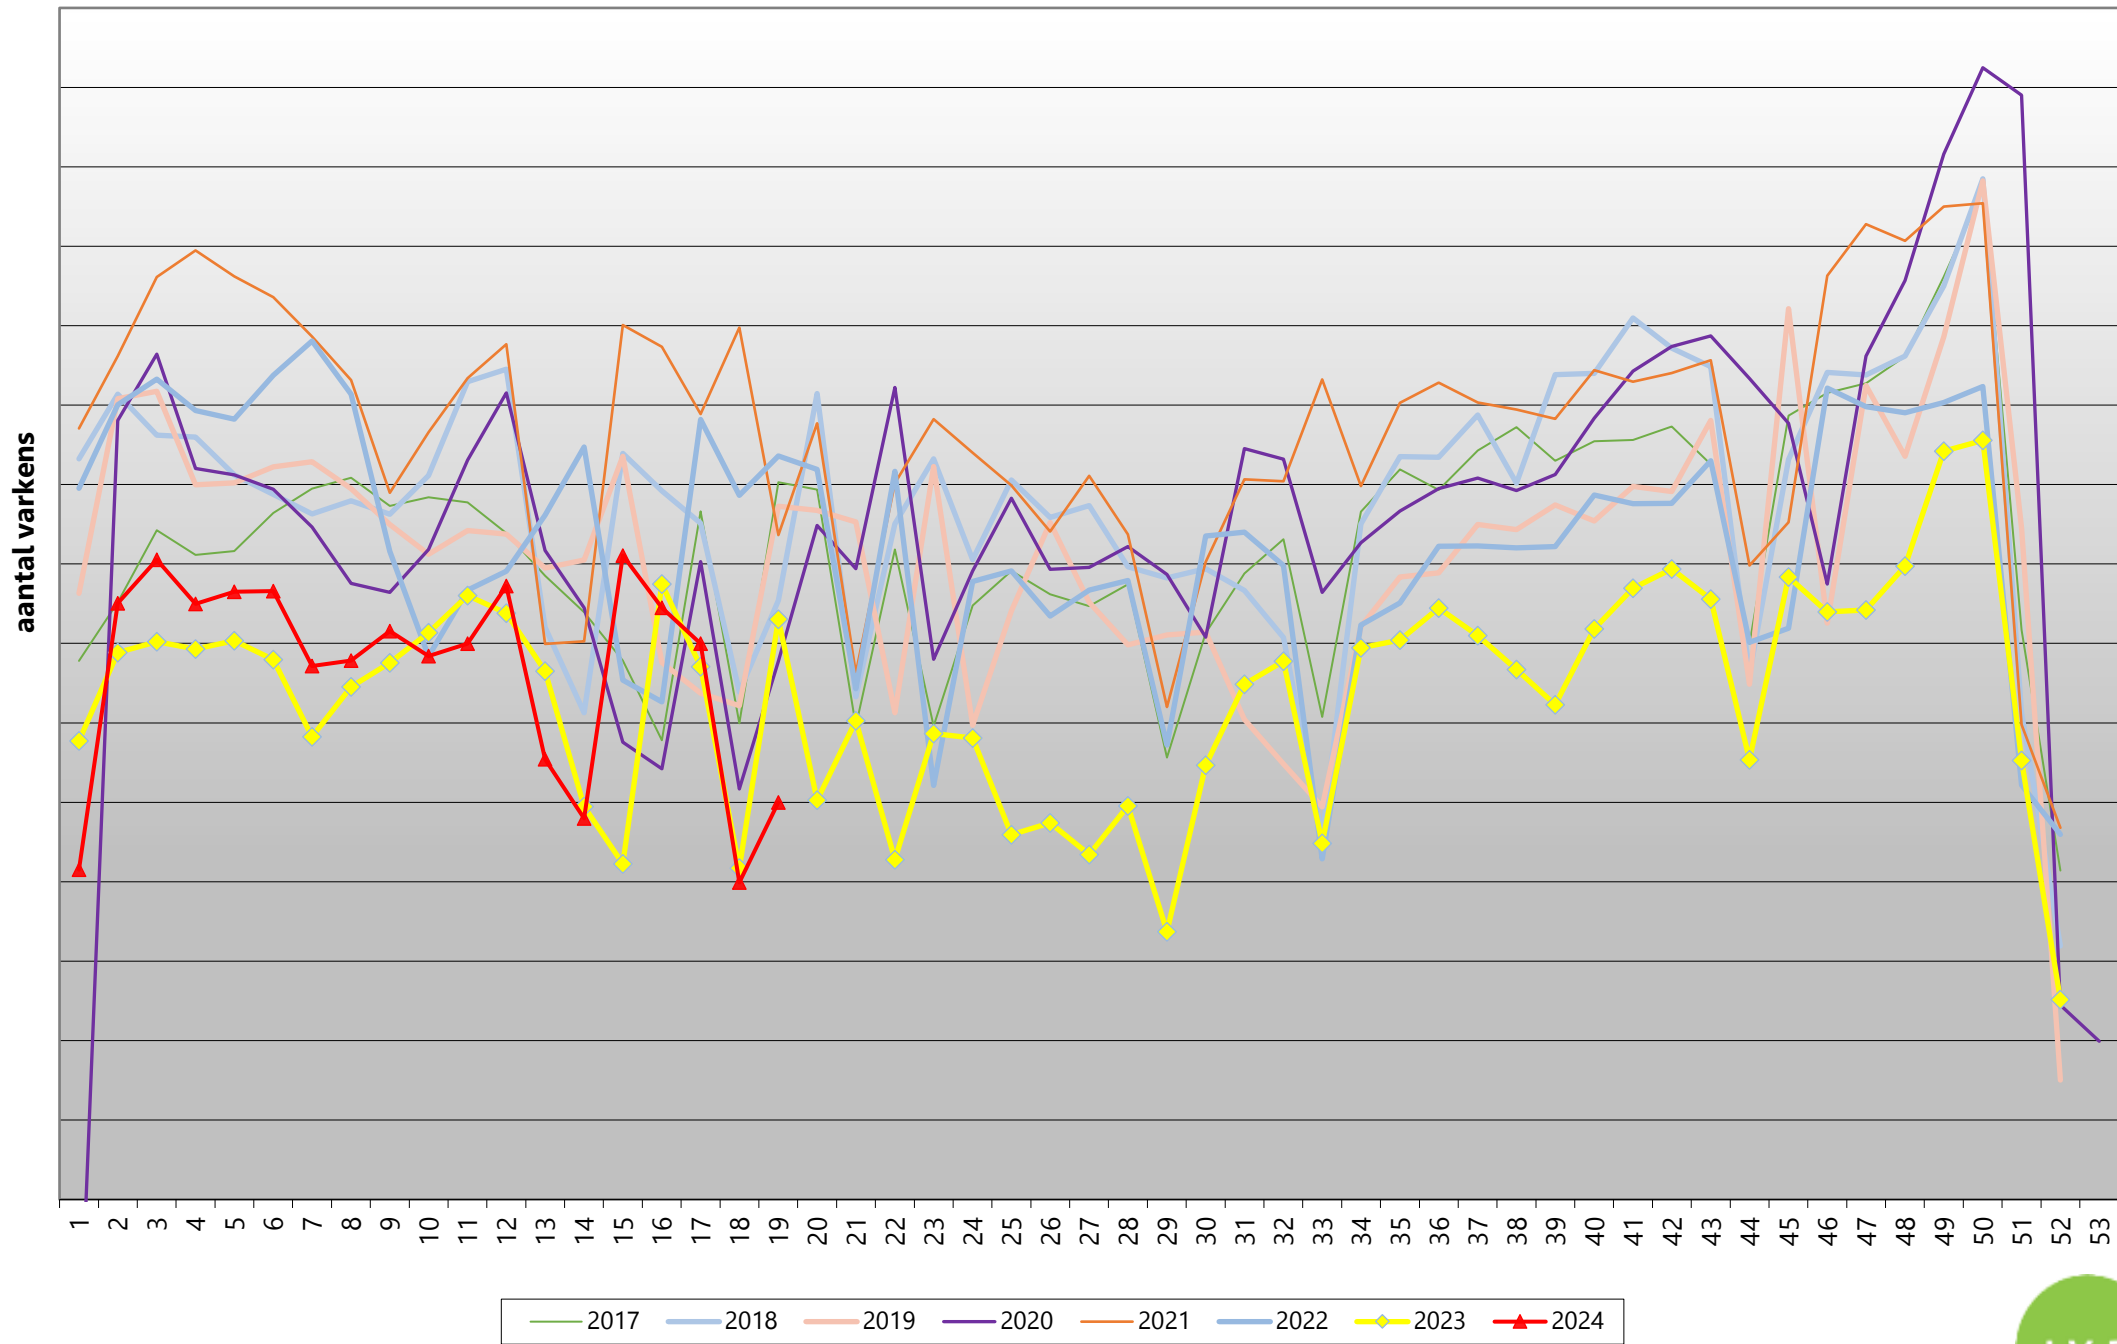

Vlaanderen - wekelijks gemiddeld warm karkasgewicht van geslachte Belgische varkens

(voor ingelogde gebruikers zijn er meer gedetailleerde grafieken beschikbaar onder Mijn IVB)

Vlaanderen - wekelijks gemiddeld % geraamd mager vlees van geslachte Belgische varkens

(voor ingelogde gebruikers zijn er meer gedetailleerde grafieken beschikbaar onder Mijn IVB)

Vlaanderen - wekelijks aantal geslachte Belgische varkens

(voor ingelogde gebruikers zijn er meer gedetailleerde grafieken beschikbaar onder Mijn IVB)

Vlaanderen - dagelijks aantal geslachte Belgische varkens

(voor ingelogde gebruikers zijn er meer gedetailleerde grafieken beschikbaar onder Mijn IVB)

Vlaanderen - wekelijkse evolutie op jaarniveau - aantal geslachte Belgische varkens