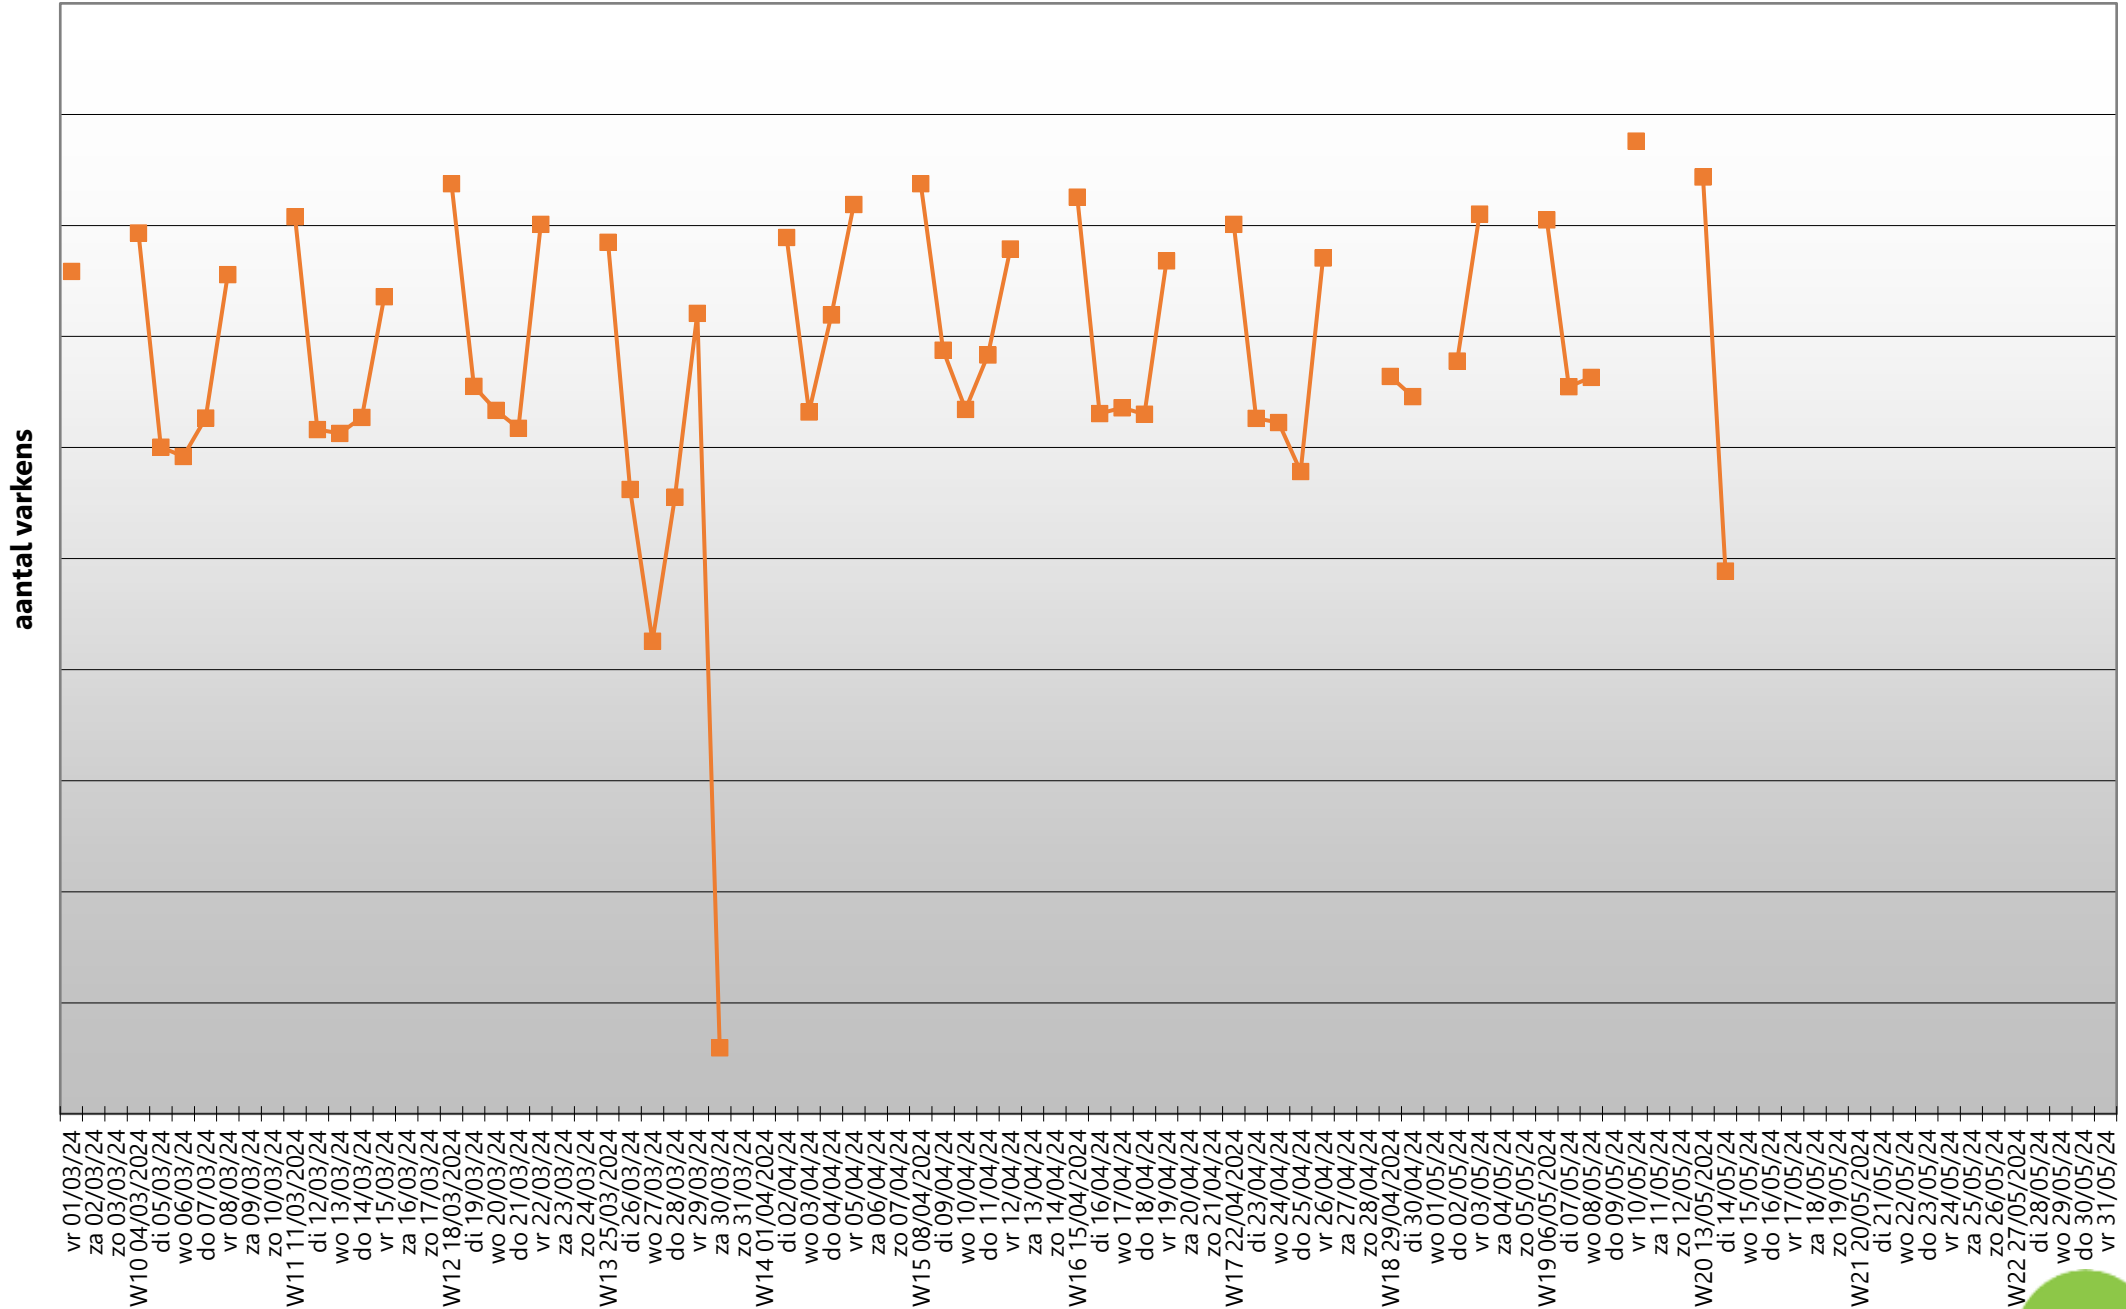

Vlaanderen - wekelijks gemiddeld warm karkasgewicht van geslachte Belgische varkens

(voor ingelogde gebruikers zijn er meer gedetailleerde grafieken beschikbaar onder Mijn IVB)

Vlaanderen - wekelijks gemiddeld % geraamd mager vlees van geslachte Belgische varkens

(voor ingelogde gebruikers zijn er meer gedetailleerde grafieken beschikbaar onder Mijn IVB)

Vlaanderen - wekelijks aantal geslachte Belgische varkens

(voor ingelogde gebruikers zijn er meer gedetailleerde grafieken beschikbaar onder Mijn IVB)

Vlaanderen - dagelijks aantal geslachte Belgische varkens

(voor ingelogde gebruikers zijn er meer gedetailleerde grafieken beschikbaar onder Mijn IVB)

Vlaanderen - wekelijkse evolutie op jaarniveau - aantal geslachte Belgische varkens