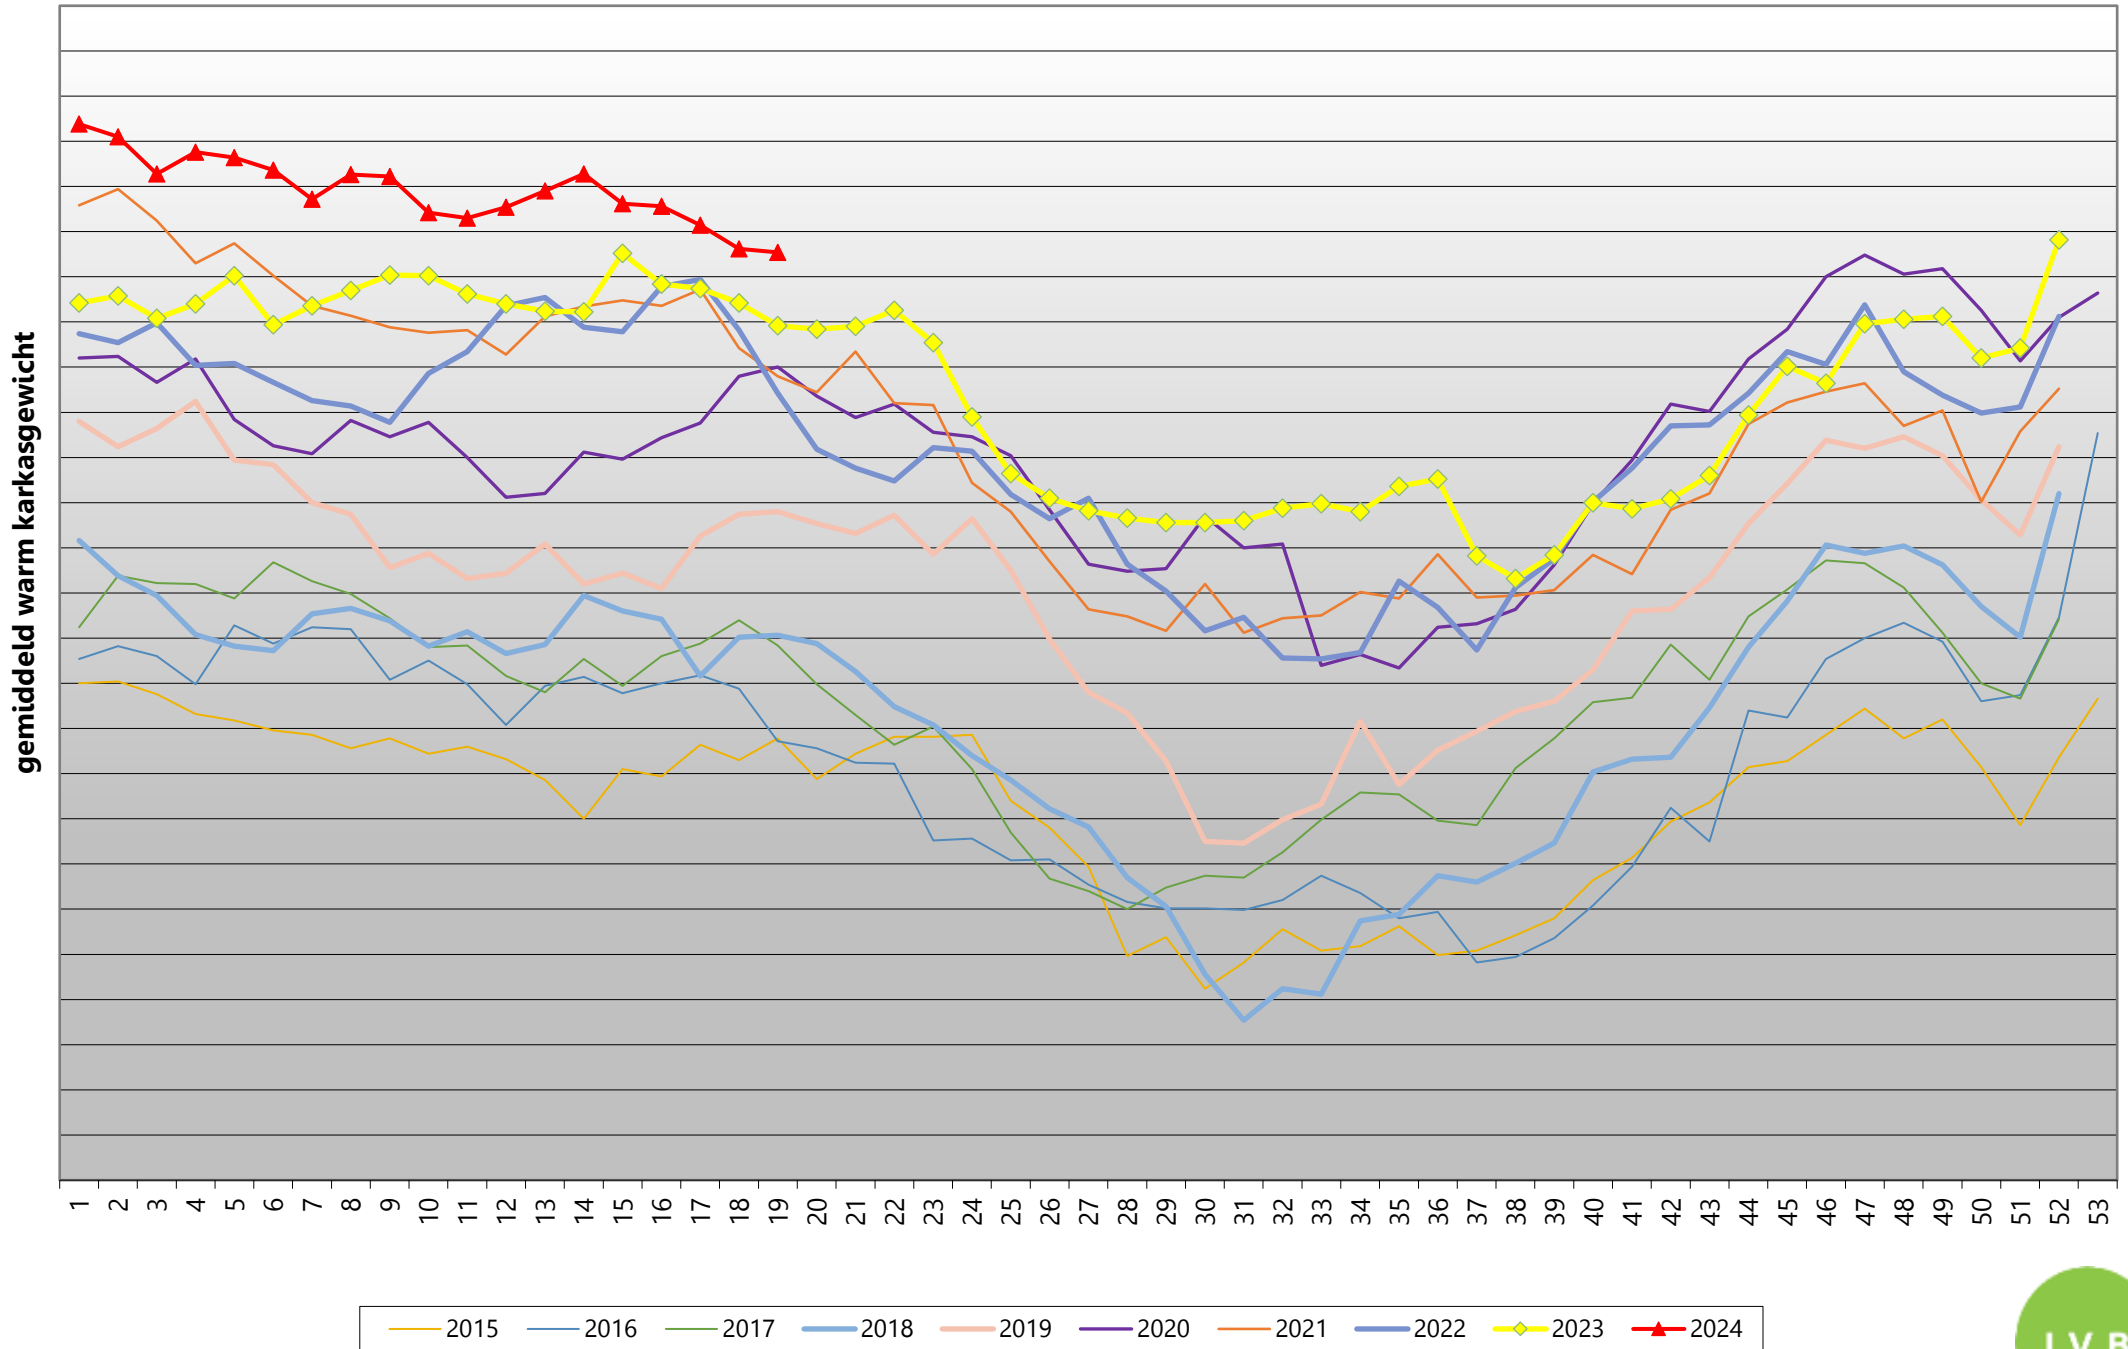

Vlaanderen - wekelijks gemiddeld warm karkasgewicht van geslachte Belgische varkens

(voor ingelogde gebruikers zijn er meer gedetailleerde grafieken beschikbaar onder Mijn IVB)

Vlaanderen - wekelijks gemiddeld % geraamd mager vlees van geslachte Belgische varkens

(voor ingelogde gebruikers zijn er meer gedetailleerde grafieken beschikbaar onder Mijn IVB)

Vlaanderen - wekelijks aantal geslachte Belgische varkens

(voor ingelogde gebruikers zijn er meer gedetailleerde grafieken beschikbaar onder Mijn IVB)

Vlaanderen - dagelijks aantal geslachte Belgische varkens

(voor ingelogde gebruikers zijn er meer gedetailleerde grafieken beschikbaar onder Mijn IVB)

Vlaanderen - wekelijkse evolutie op jaarniveau - aantal geslachte Belgische varkens