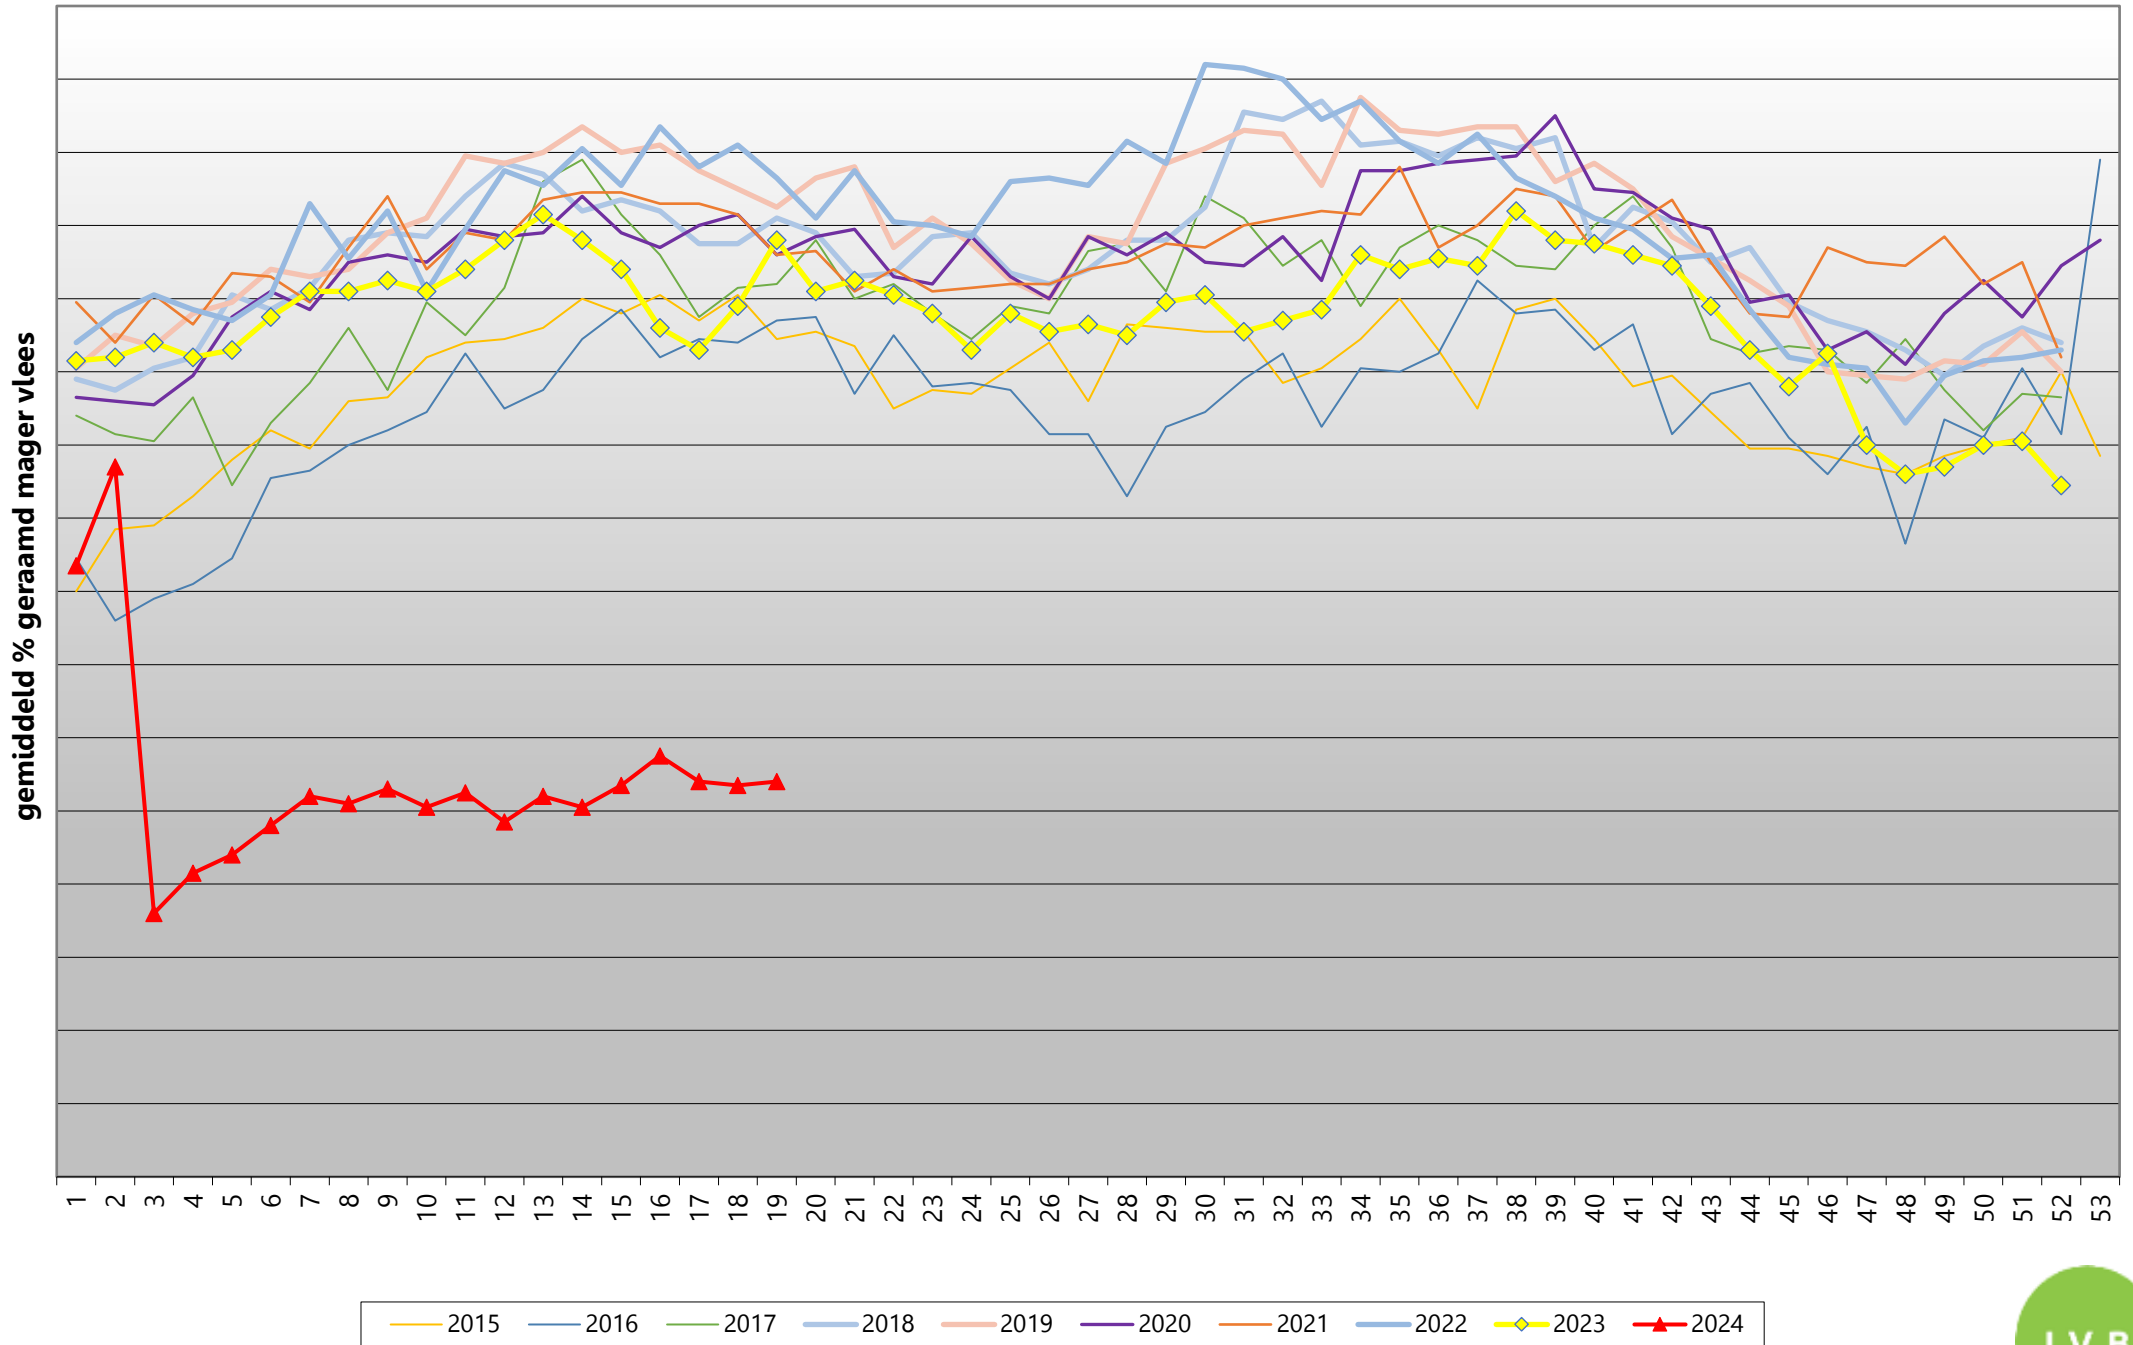

Vlaanderen - wekelijks gemiddeld warm karkasgewicht van geslachte Belgische varkens

(voor ingelogde gebruikers zijn er meer gedetailleerde grafieken beschikbaar onder Mijn IVB)

Vlaanderen - wekelijks gemiddeld % geraamd mager vlees van geslachte Belgische varkens

(voor ingelogde gebruikers zijn er meer gedetailleerde grafieken beschikbaar onder Mijn IVB)

Vlaanderen - wekelijks aantal geslachte Belgische varkens

(voor ingelogde gebruikers zijn er meer gedetailleerde grafieken beschikbaar onder Mijn IVB)

Vlaanderen - dagelijks aantal geslachte Belgische varkens

(voor ingelogde gebruikers zijn er meer gedetailleerde grafieken beschikbaar onder Mijn IVB)

Vlaanderen - wekelijkse evolutie op jaarniveau - aantal geslachte Belgische varkens