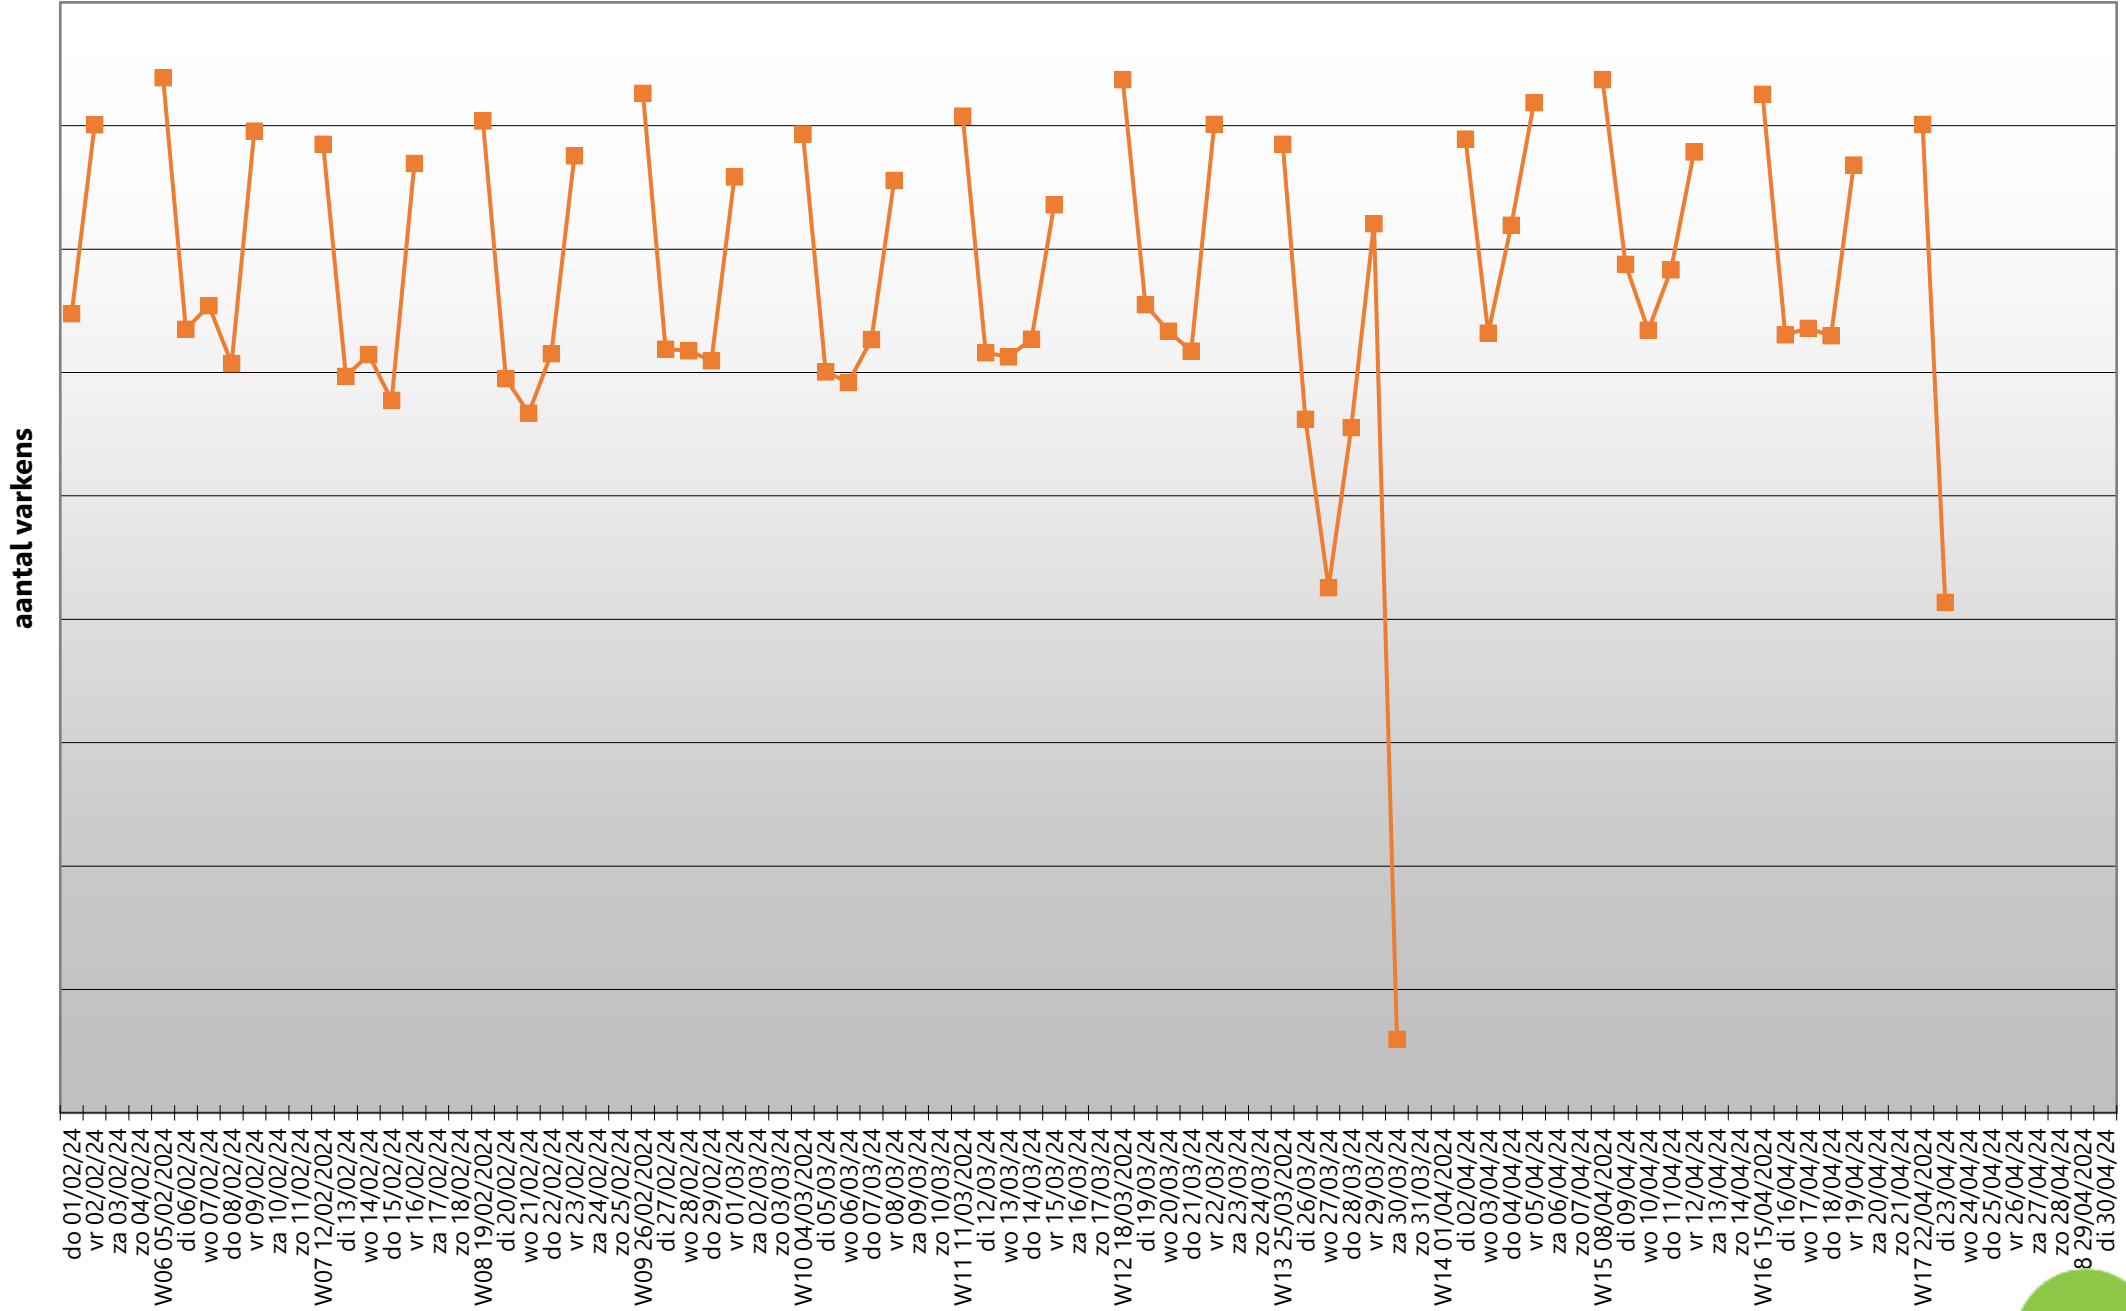

# Vlaanderen - wekelijks gemiddeld warm karkasgewicht van geslachte Belgische varkens

(voor ingelogde gebruikers zijn er meer gedetailleerde grafieken beschikbaar onder Mijn IVB)

# Vlaanderen - wekelijks gemiddeld % geraamd mager vlees van geslachte Belgische varkens

(voor ingelogde gebruikers zijn er meer gedetailleerde grafieken beschikbaar onder Mijn IVB)

# Vlaanderen - wekelijks aantal geslachte Belgische varkens

(voor ingelogde gebruikers zijn er meer gedetailleerde grafieken beschikbaar onder Mijn IVB)

# Vlaanderen - dagelijks aantal geslachte Belgische varkens

(voor ingelogde gebruikers zijn er meer gedetailleerde grafieken beschikbaar onder Mijn IVB)