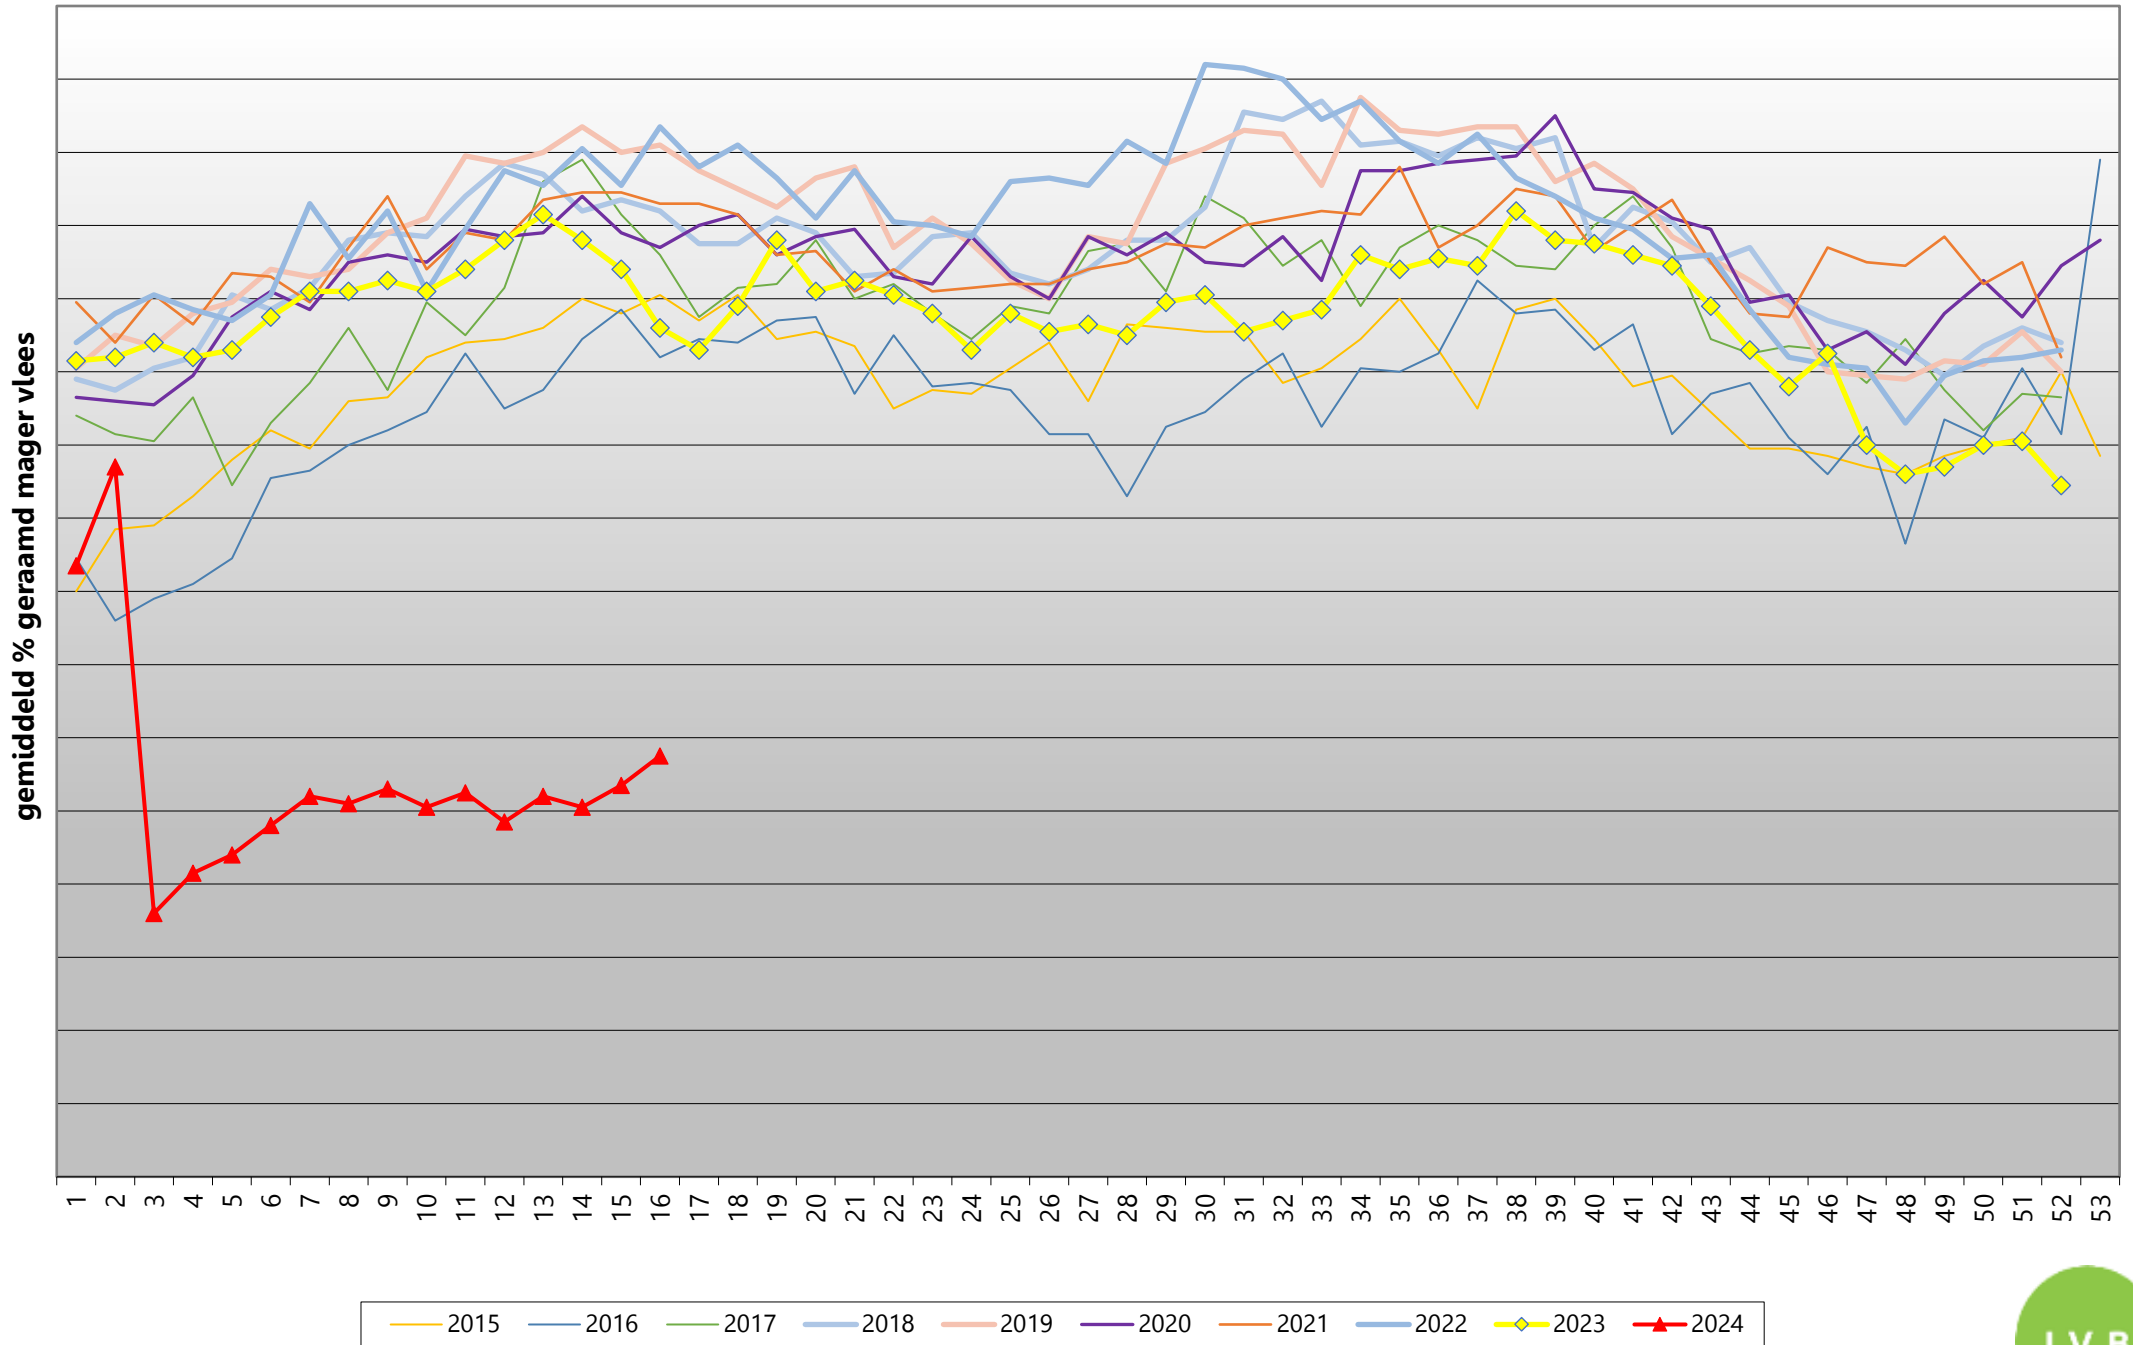

# Vlaanderen - wekelijks gemiddeld warm karkasgewicht van geslachte Belgische varkens

(voor ingelogde gebruikers zijn er meer gedetailleerde grafieken beschikbaar onder Mijn IVB)

# Vlaanderen - wekelijks gemiddeld % geraamd mager vlees van geslachte Belgische varkens

(voor ingelogde gebruikers zijn er meer gedetailleerde grafieken beschikbaar onder Mijn IVB)

# Vlaanderen - wekelijks aantal geslachte Belgische varkens

(voor ingelogde gebruikers zijn er meer gedetailleerde grafieken beschikbaar onder Mijn IVB)

## Vlaanderen - wekelijkse evolutie op jaarniveau - aantal geslachte Belgische varkens