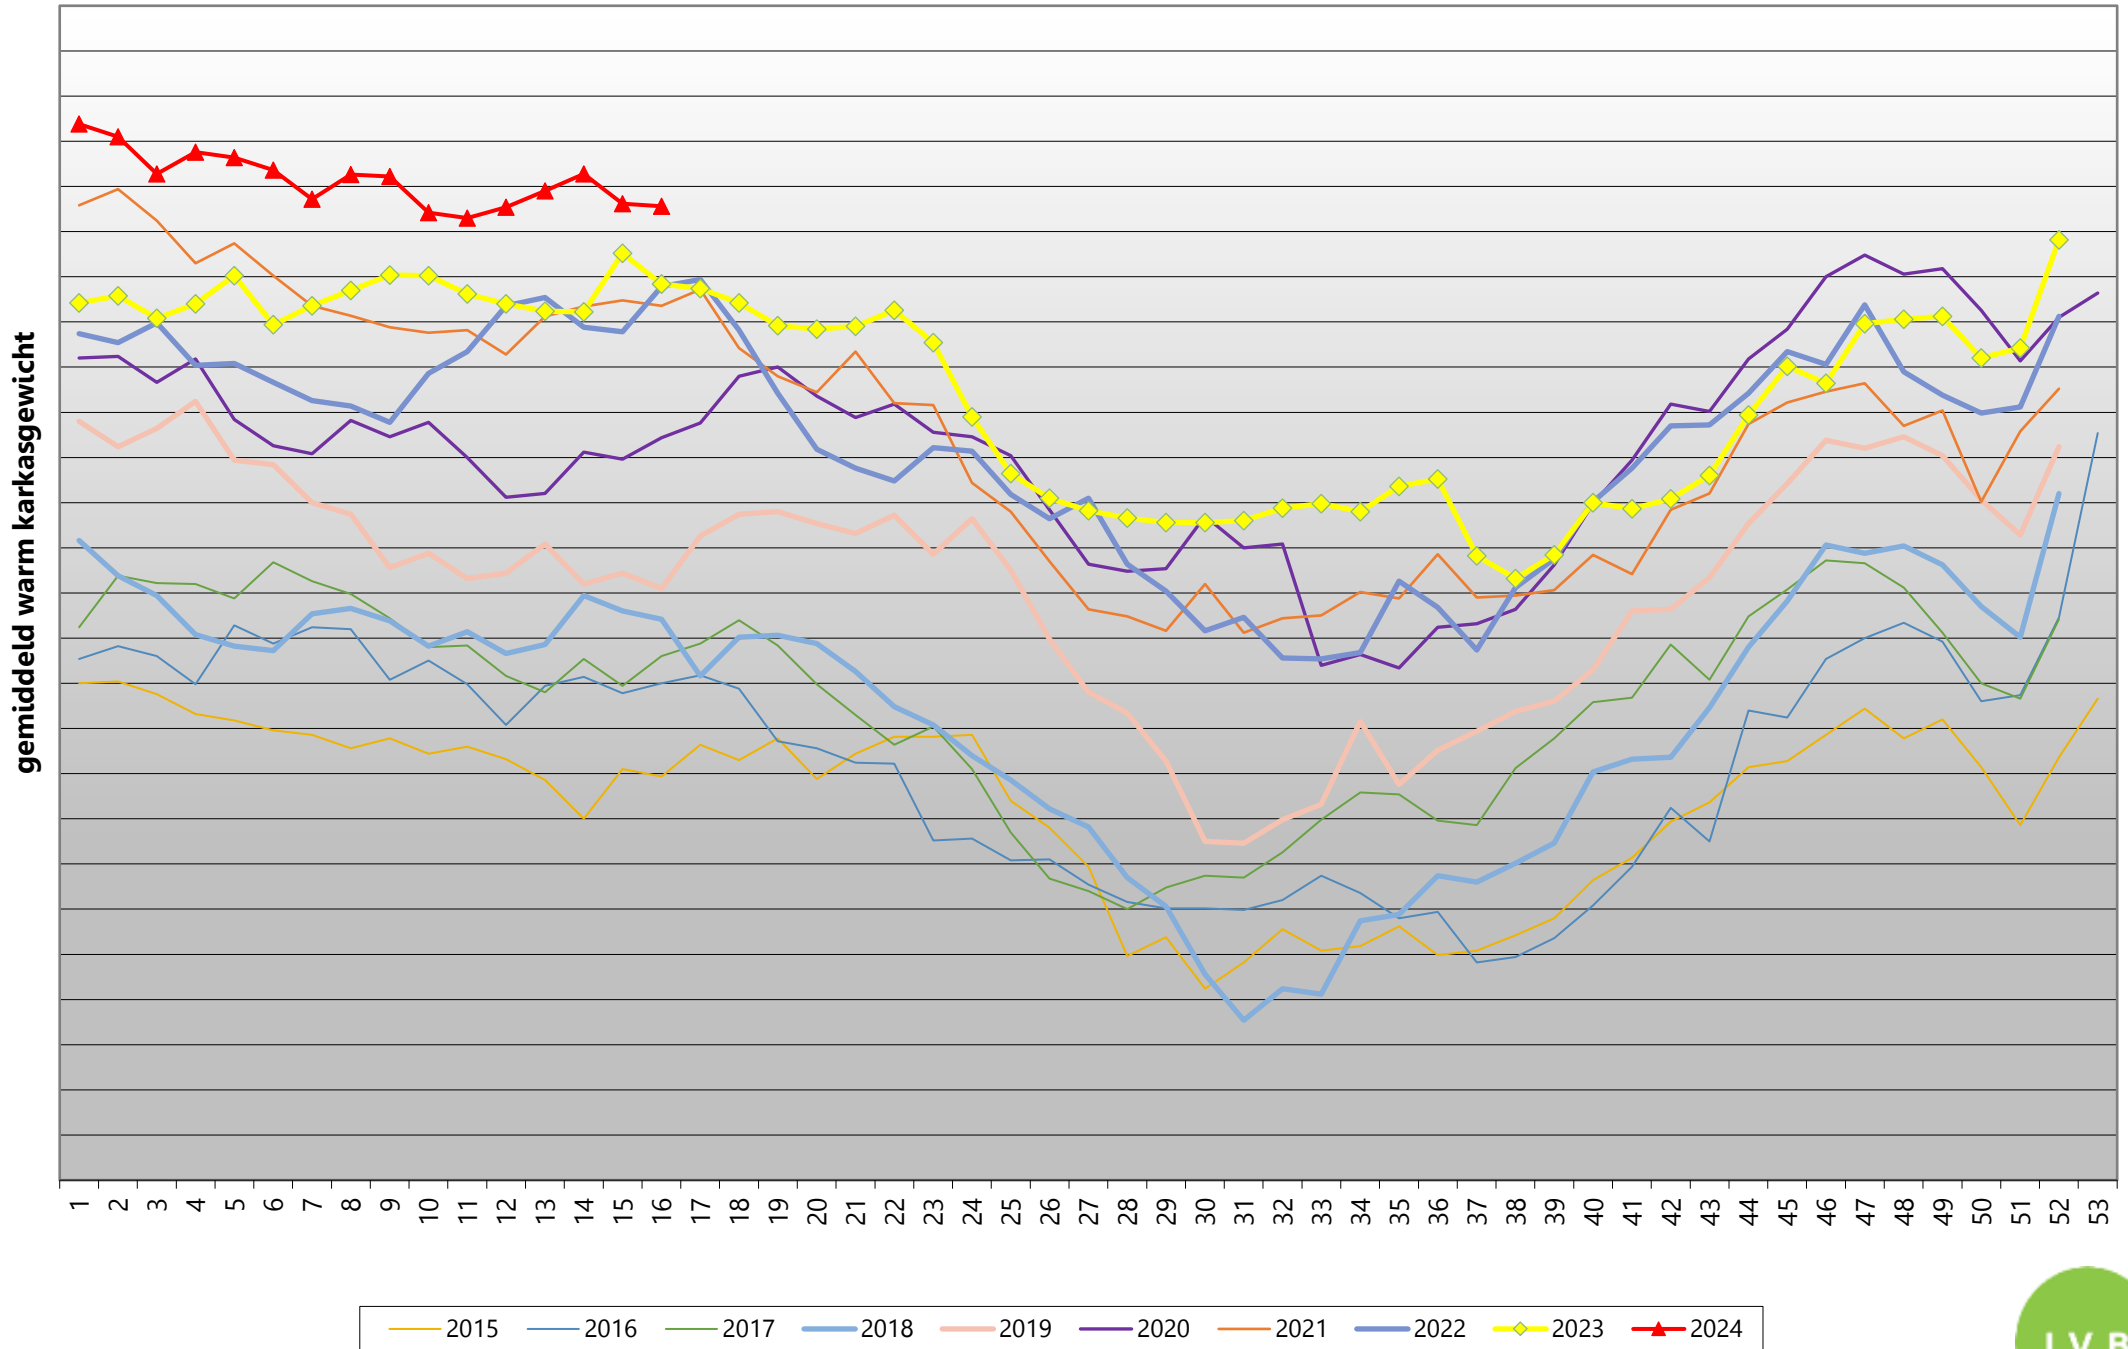

# Vlaanderen - wekelijks gemiddeld warm karkasgewicht van geslachte Belgische varkens

(voor ingelogde gebruikers zijn er meer gedetailleerde grafieken beschikbaar onder Mijn IVB)

# Vlaanderen - wekelijks gemiddeld % geraamd mager vlees van geslachte Belgische varkens

(voor ingelogde gebruikers zijn er meer gedetailleerde grafieken beschikbaar onder Mijn IVB)

# Vlaanderen - wekelijks aantal geslachte Belgische varkens

(voor ingelogde gebruikers zijn er meer gedetailleerde grafieken beschikbaar onder Mijn IVB)

## Vlaanderen - wekelijkse evolutie op jaarniveau - aantal geslachte Belgische varkens