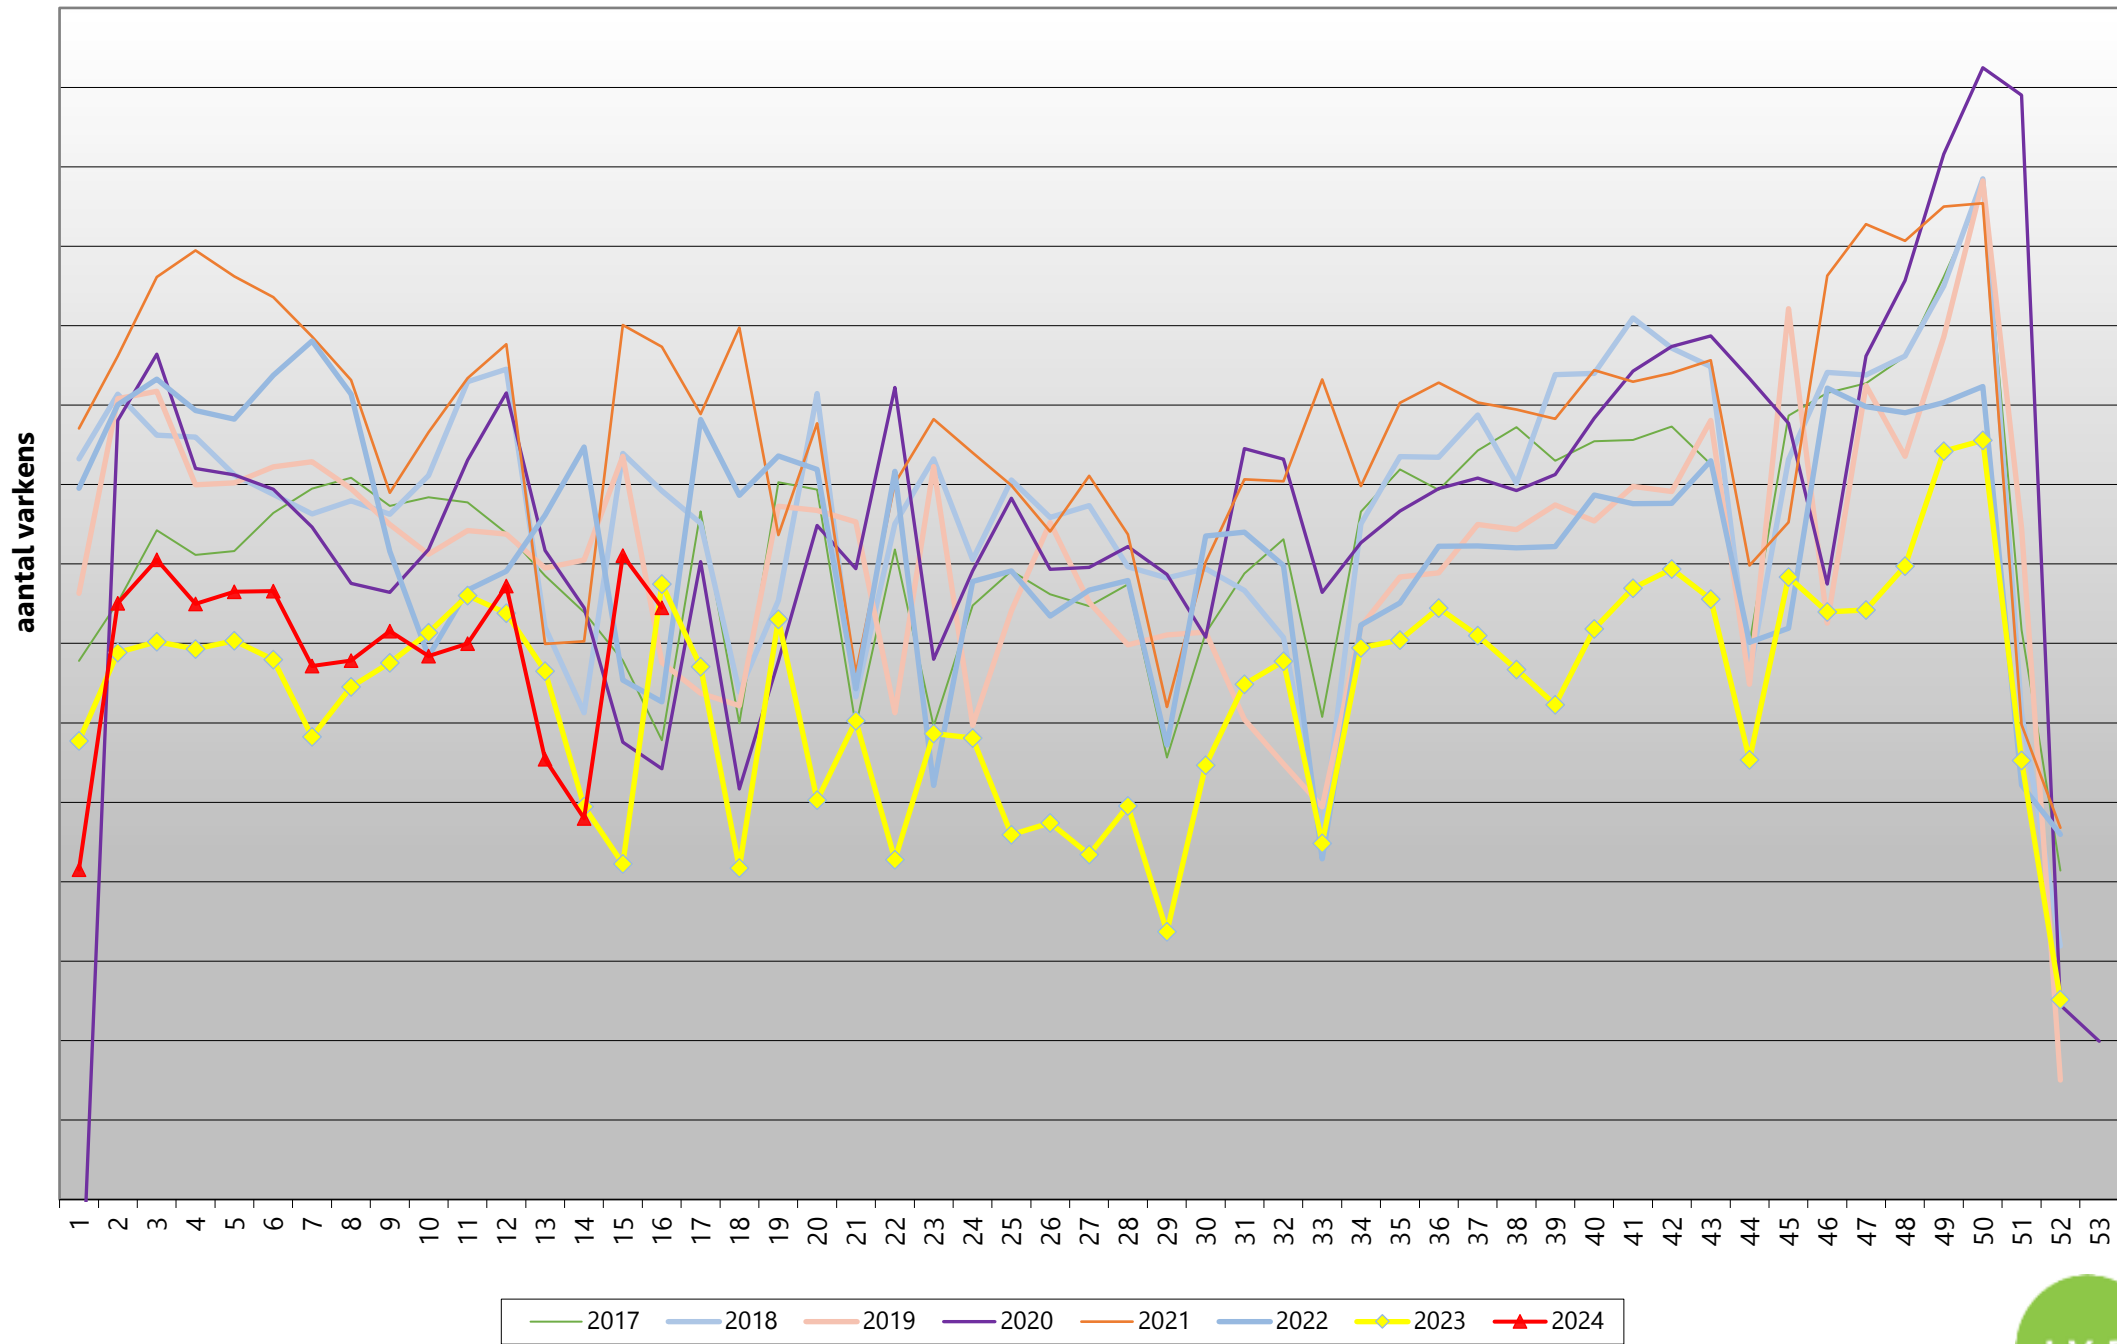

# Vlaanderen - wekelijks gemiddeld warm karkasgewicht van geslachte Belgische varkens

(voor ingelogde gebruikers zijn er meer gedetailleerde grafieken beschikbaar onder Mijn IVB)

# Vlaanderen - wekelijks gemiddeld % geraamd mager vlees van geslachte Belgische varkens

(voor ingelogde gebruikers zijn er meer gedetailleerde grafieken beschikbaar onder Mijn IVB)

# Vlaanderen - wekelijks aantal geslachte Belgische varkens

(voor ingelogde gebruikers zijn er meer gedetailleerde grafieken beschikbaar onder Mijn IVB)

## Vlaanderen - wekelijkse evolutie op jaarniveau - aantal geslachte Belgische varkens