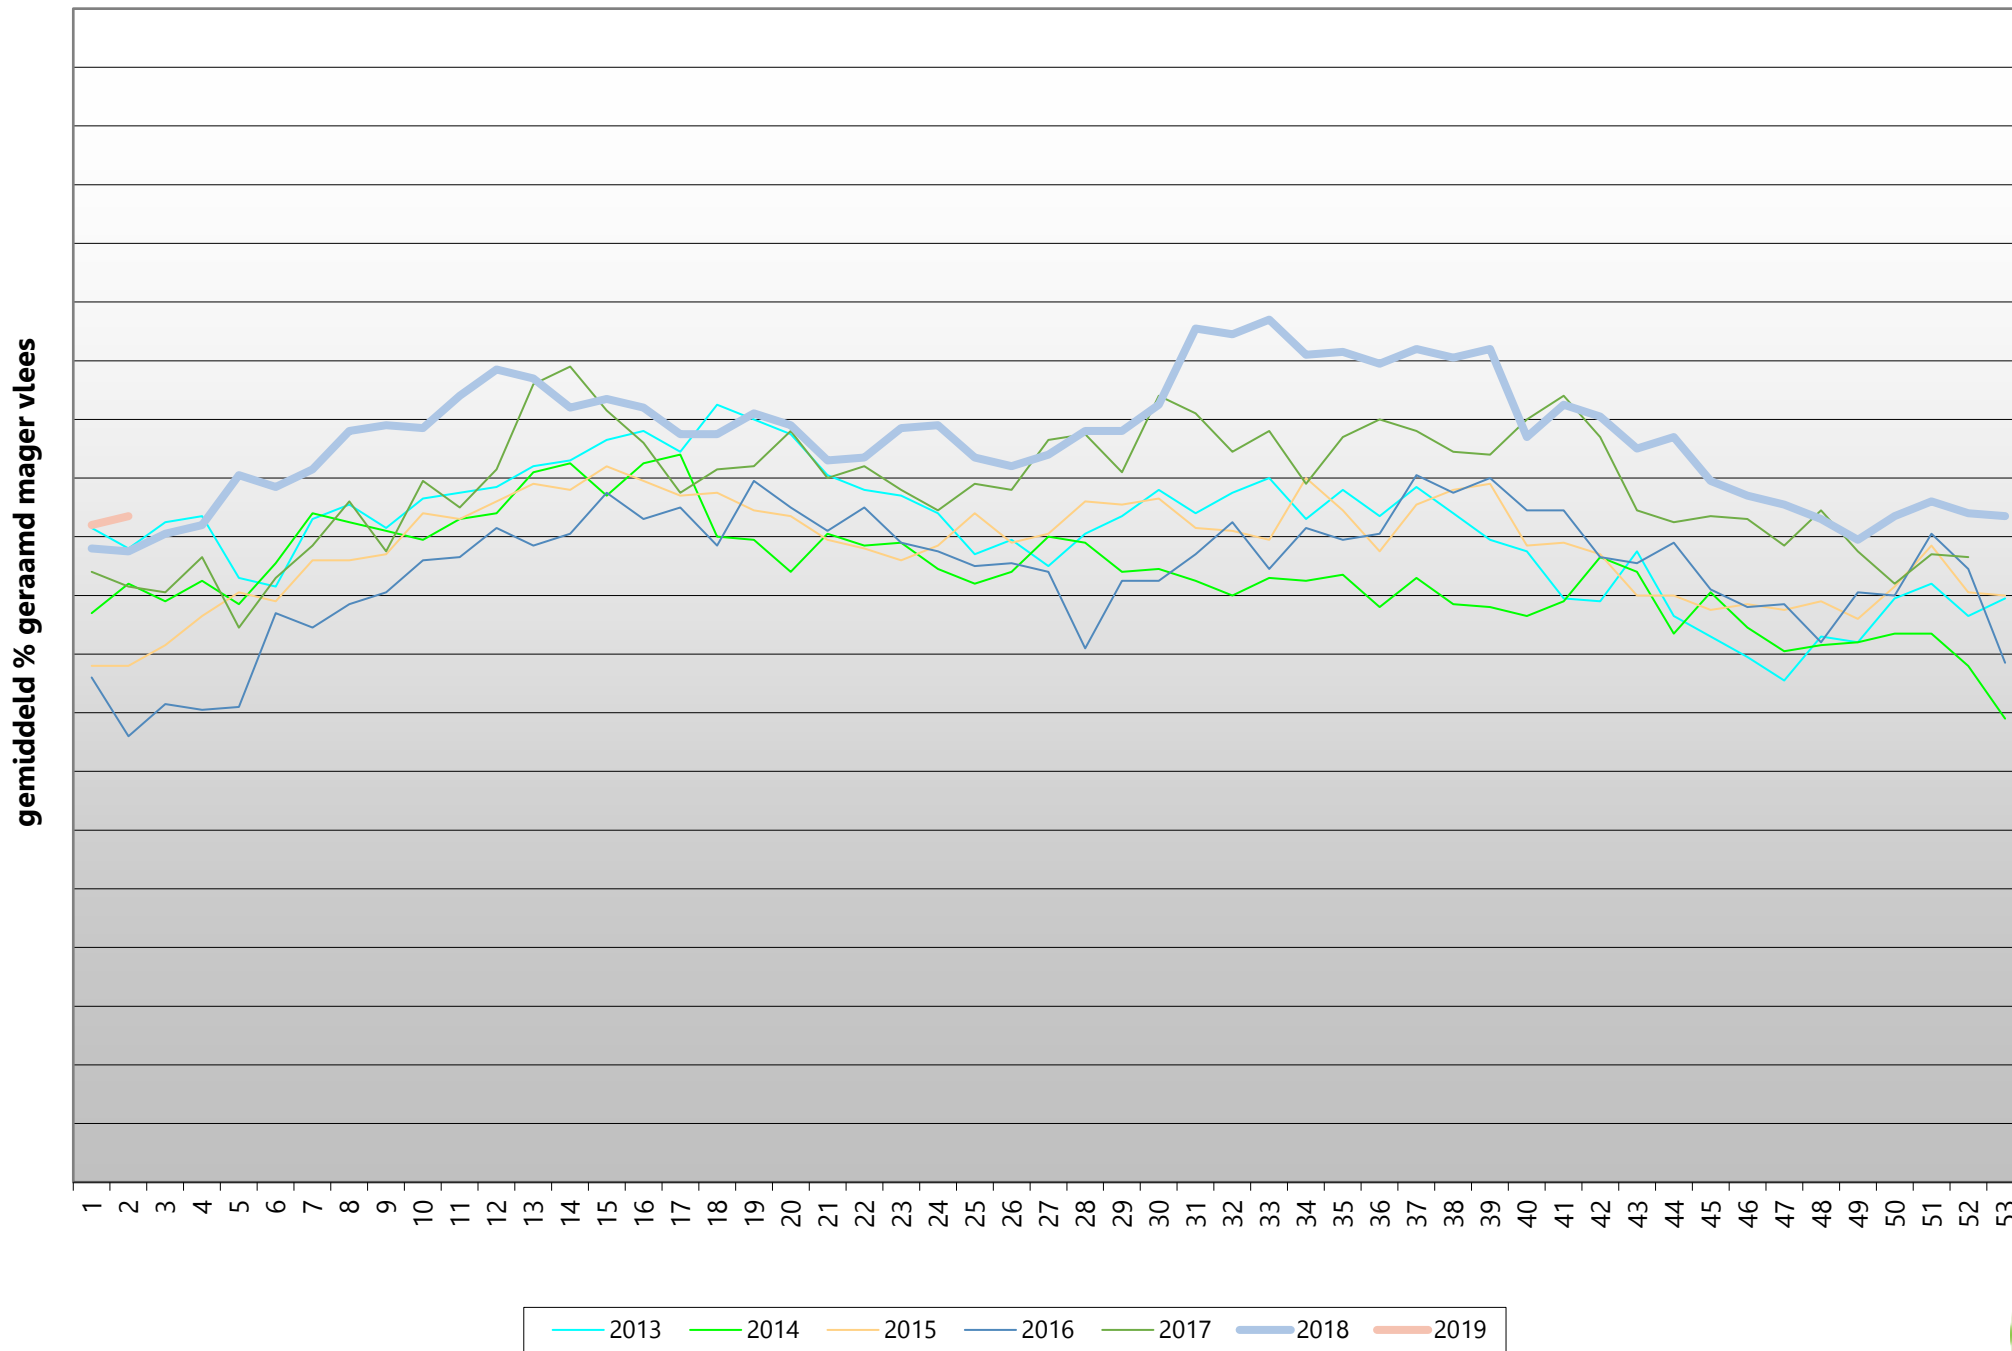

# Vlaanderen - wekelijks gemiddeld warm karkasgewicht van geslachte Belgische varkens

(voor ingelogde gebruikers zijn er meer gedetailleerde grafieken beschikbaar onder Mijn IVB)

# Vlaanderen - wekelijks gemiddeld % geraamd mager vlees van geslachte Belgische varkens

(voor ingelogde gebruikers zijn er meer gedetailleerde grafieken beschikbaar onder Mijn IVB)

# Vlaanderen - wekelijks aantal geslachte Belgische varkens

(voor ingelogde gebruikers zijn er meer gedetailleerde grafieken beschikbaar onder Mijn IVB)