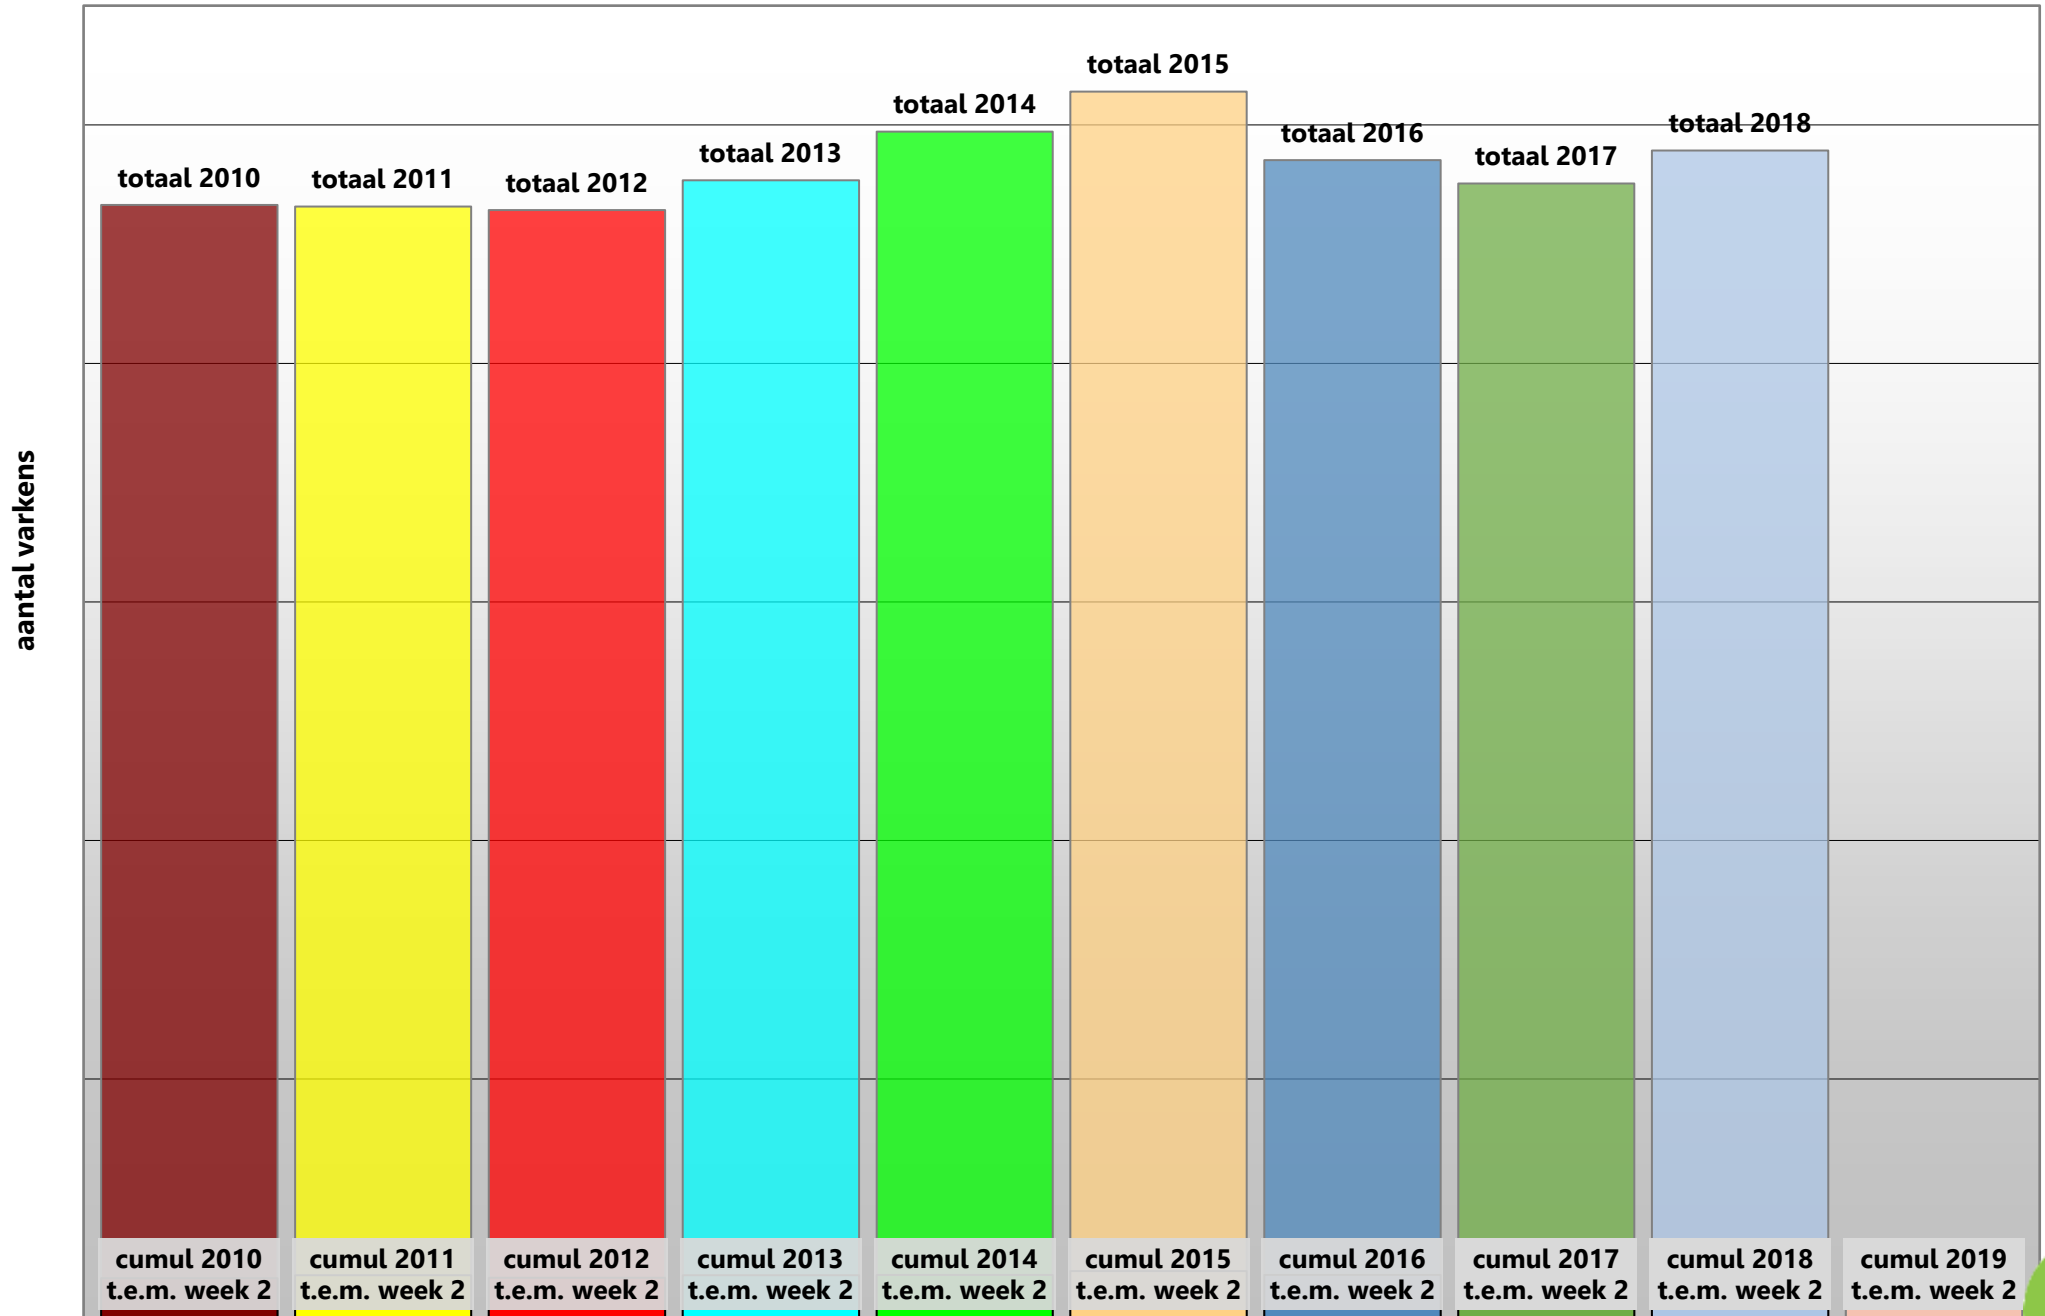

# Vlaanderen - wekelijks gemiddeld warm karkasgewicht van geslachte Belgische varkens

(voor ingelogde gebruikers zijn er meer gedetailleerde grafieken beschikbaar onder Mijn IVB)

# Vlaanderen - wekelijks gemiddeld % geraamd mager vlees van geslachte Belgische varkens

(voor ingelogde gebruikers zijn er meer gedetailleerde grafieken beschikbaar onder Mijn IVB)

# Vlaanderen - wekelijks aantal geslachte Belgische varkens

(voor ingelogde gebruikers zijn er meer gedetailleerde grafieken beschikbaar onder Mijn IVB)

# Vlaanderen - wekelijkse evolutie op jaarniveau - aantal geslachte Belgische varkens

(voor ingelogde gebruikers zijn er meer gedetailleerde grafieken beschikbaar onder Mijn IVB)