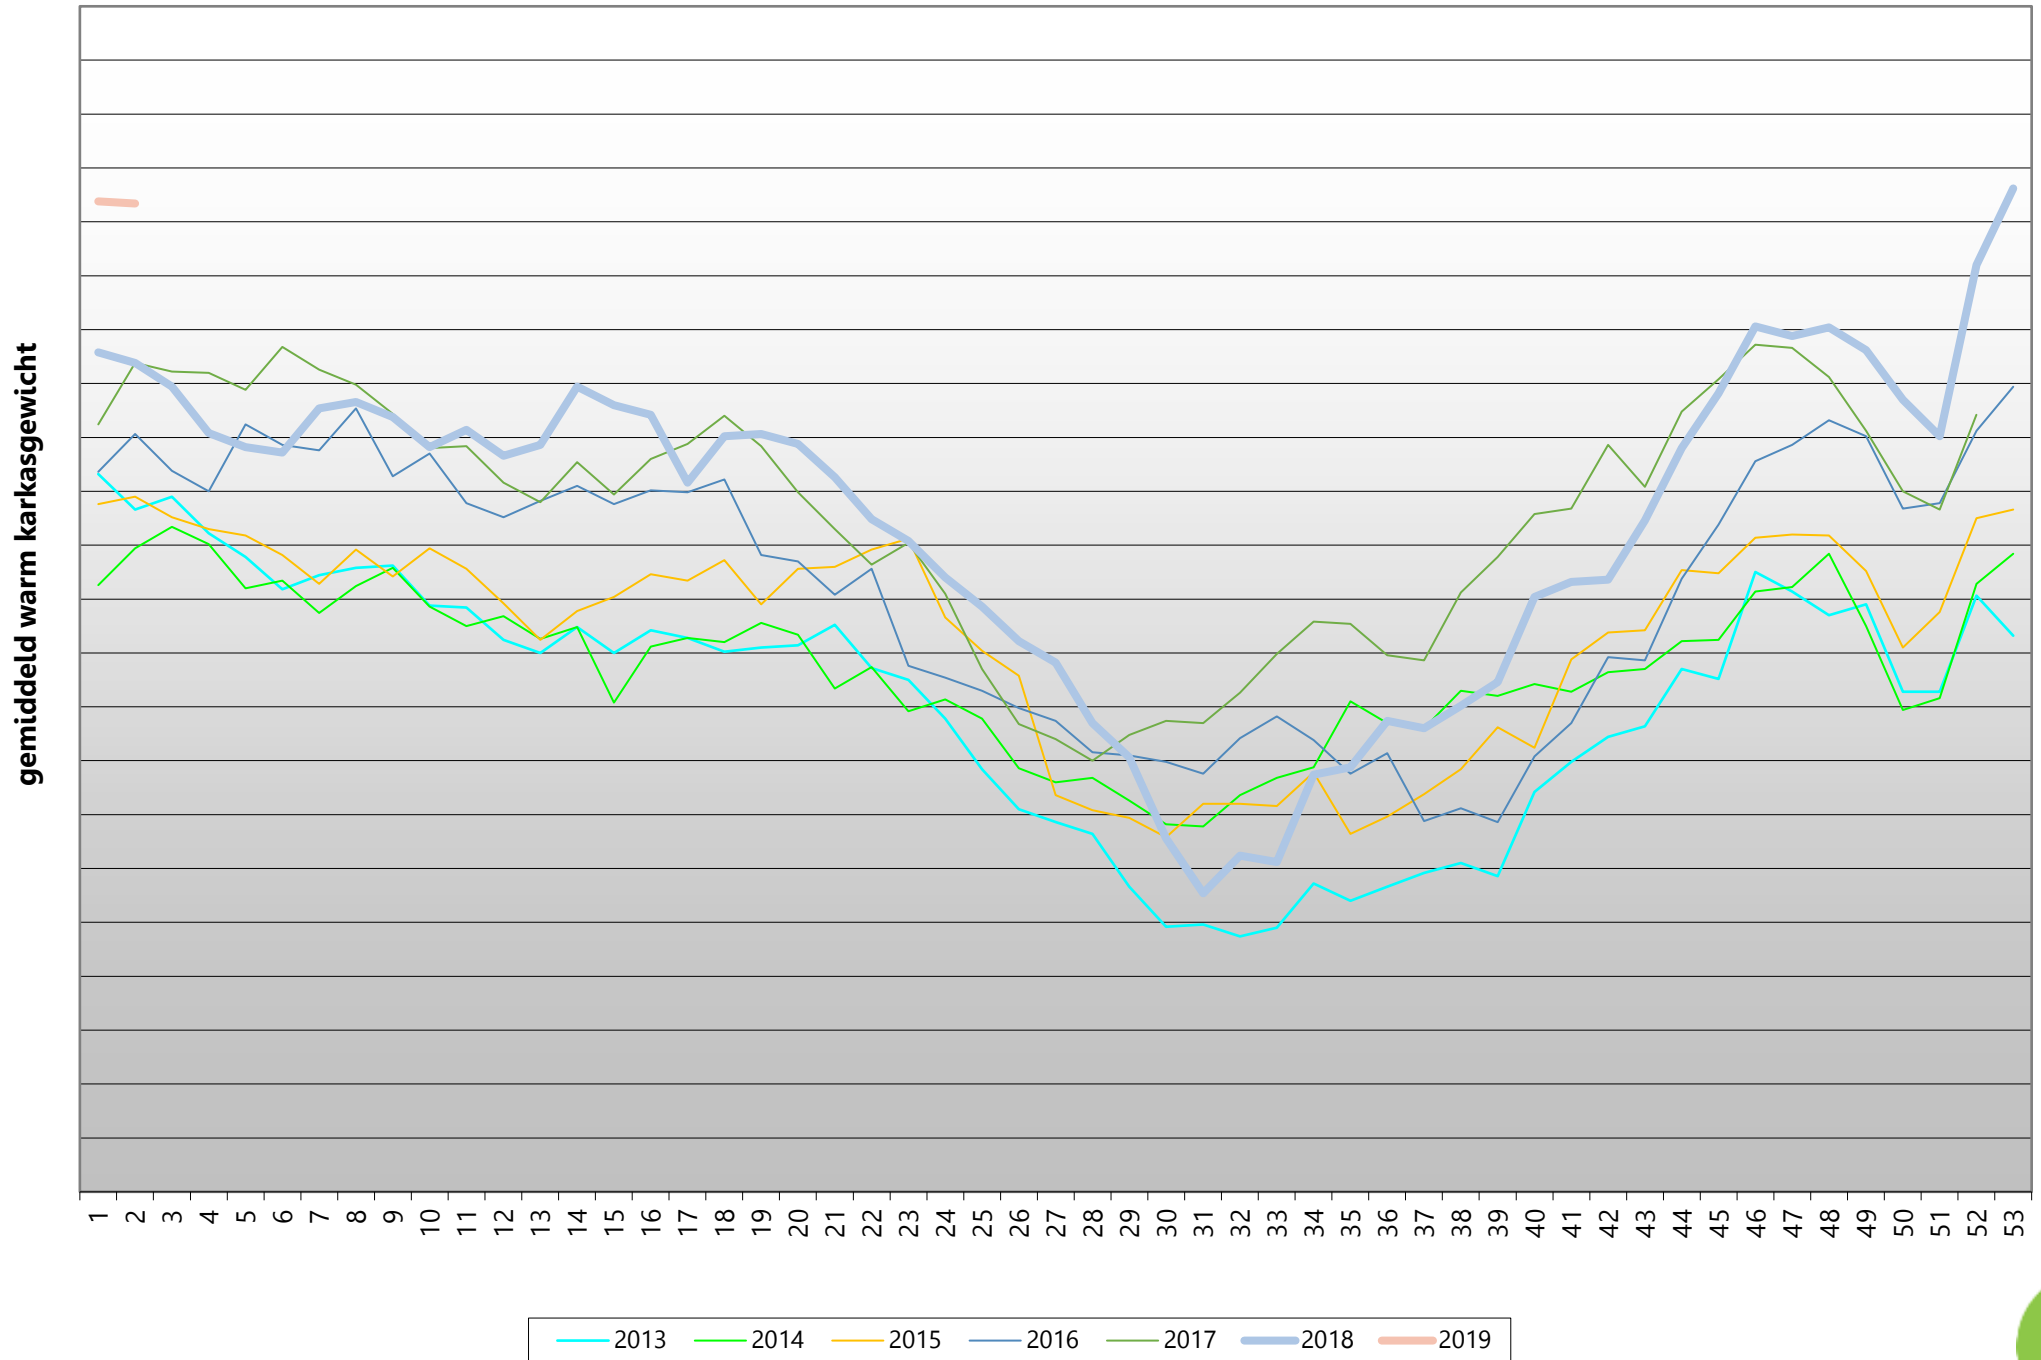

# Vlaanderen - wekelijks gemiddeld warm karkasgewicht van geslachte Belgische varkens

(voor ingelogde gebruikers zijn er meer gedetailleerde grafieken beschikbaar onder Mijn IVB)

# Vlaanderen - wekelijks gemiddeld % geraamd mager vlees van geslachte Belgische varkens

(voor ingelogde gebruikers zijn er meer gedetailleerde grafieken beschikbaar onder Mijn IVB)

# Vlaanderen - wekelijks aantal geslachte Belgische varkens

(voor ingelogde gebruikers zijn er meer gedetailleerde grafieken beschikbaar onder Mijn IVB)

# Vlaanderen - wekelijkse evolutie op jaarniveau - aantal geslachte Belgische varkens

(voor ingelogde gebruikers zijn er meer gedetailleerde grafieken beschikbaar onder Mijn IVB)