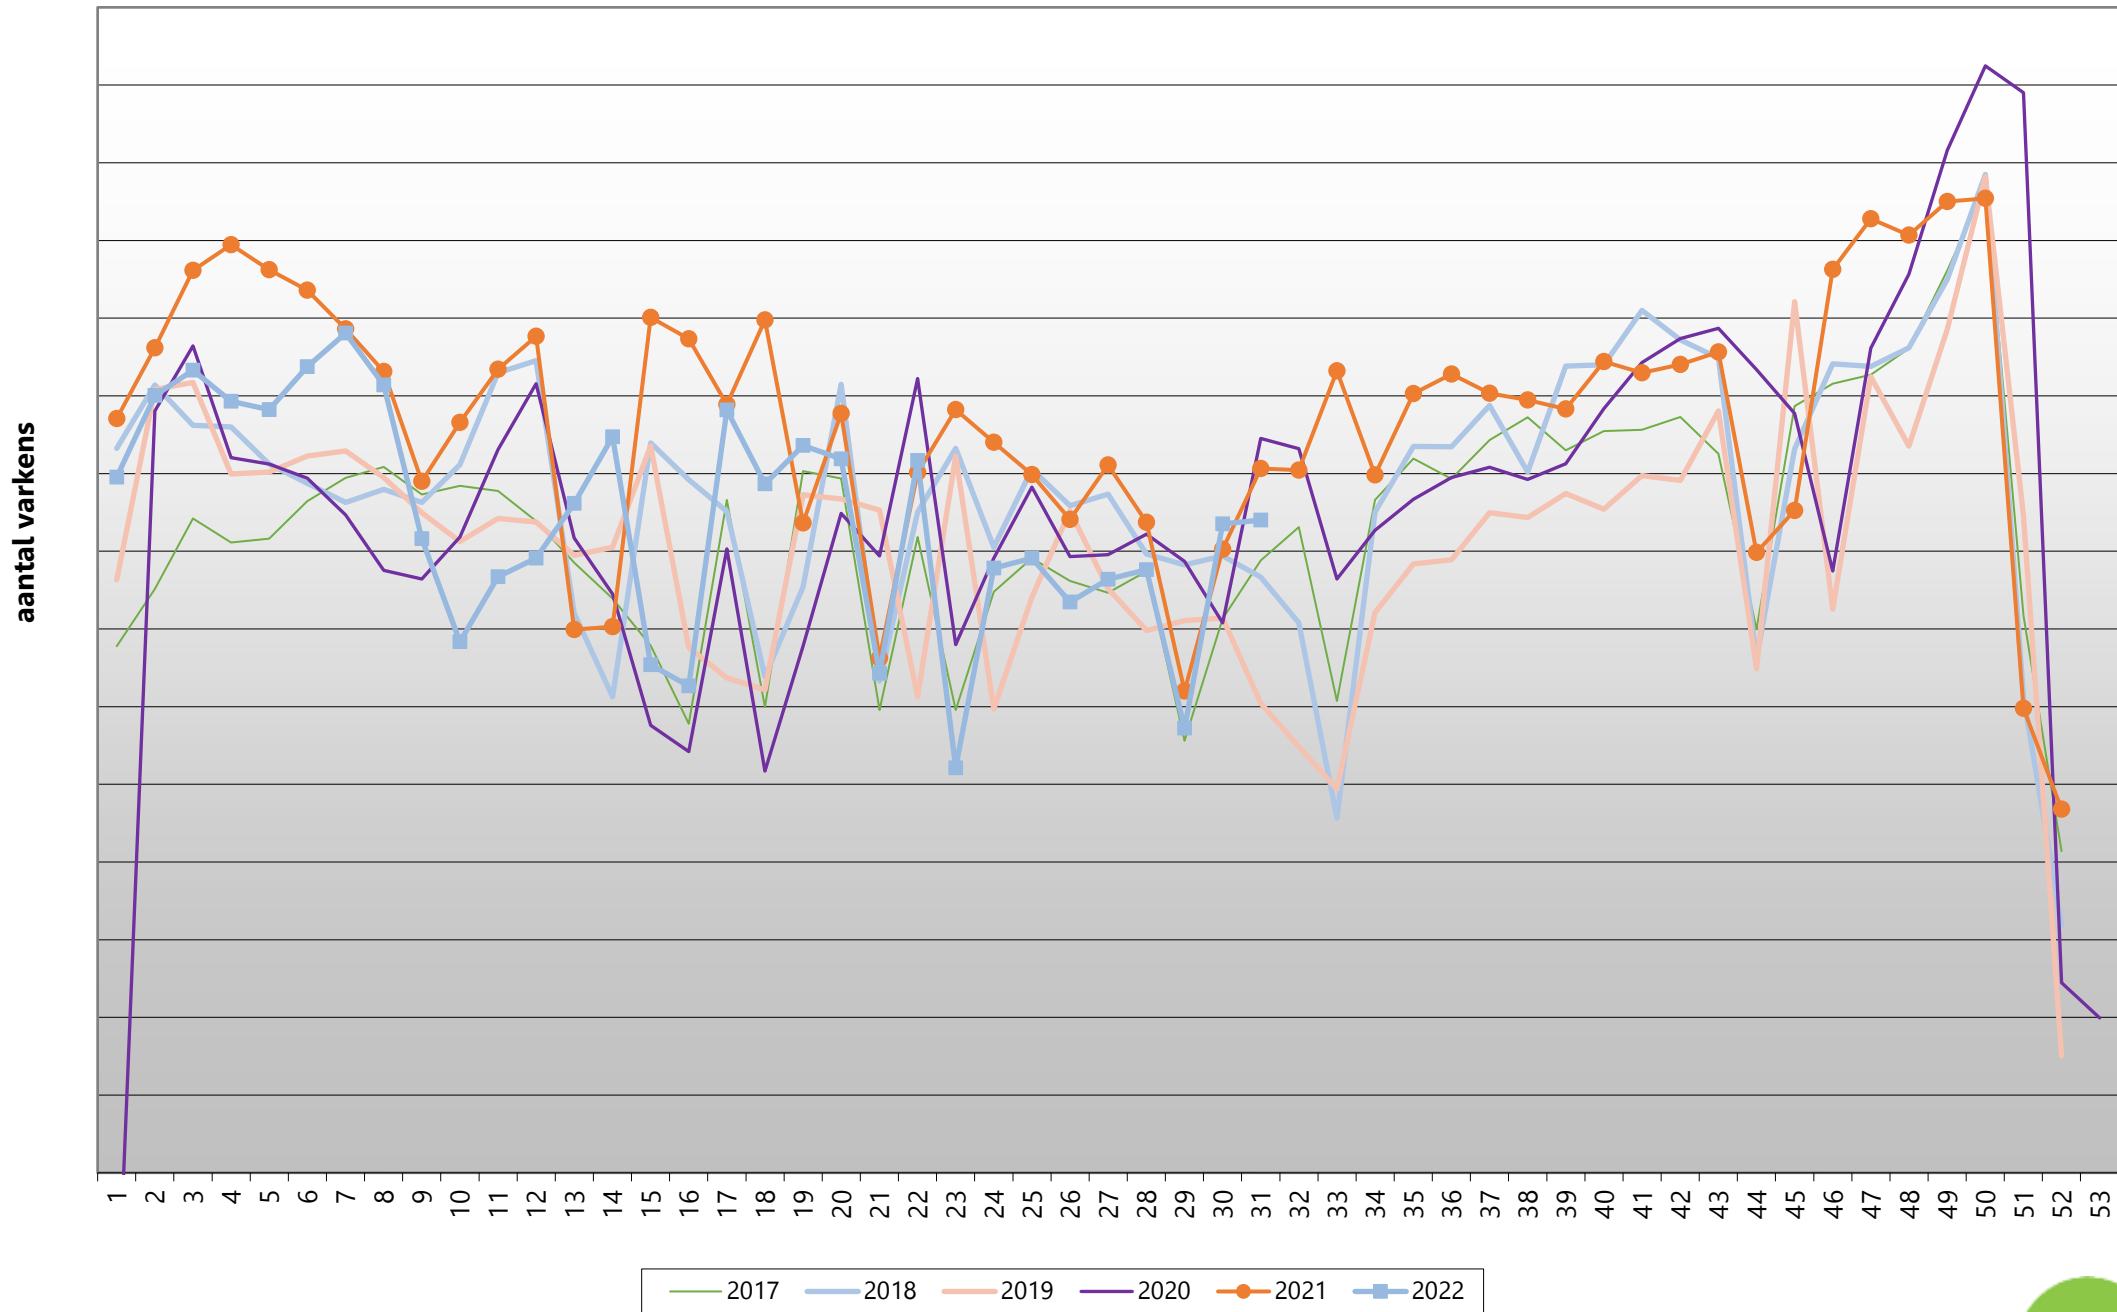

Vlaanderen - wekelijks gemiddeld warm karkasgewicht van geslachte Belgische varkens

(voor ingelogde gebruikers zijn er meer gedetailleerde grafieken beschikbaar onder Mijn IVB)

Vlaanderen - wekelijks gemiddeld % geraamd mager vlees van geslachte Belgische varkens

Vlaanderen - wekelijks aantal geslachte Belgische varkens

(voor ingelogde gebruikers zijn er meer gedetailleerde grafieken beschikbaar onder Mijn IVB)

Vlaanderen - dagelijks aantal geslachte Belgische varkens

aantal varkens

Vlaanderen - wekelijkse evolutie op jaarniveau - aantal geslachte Belgische varkens