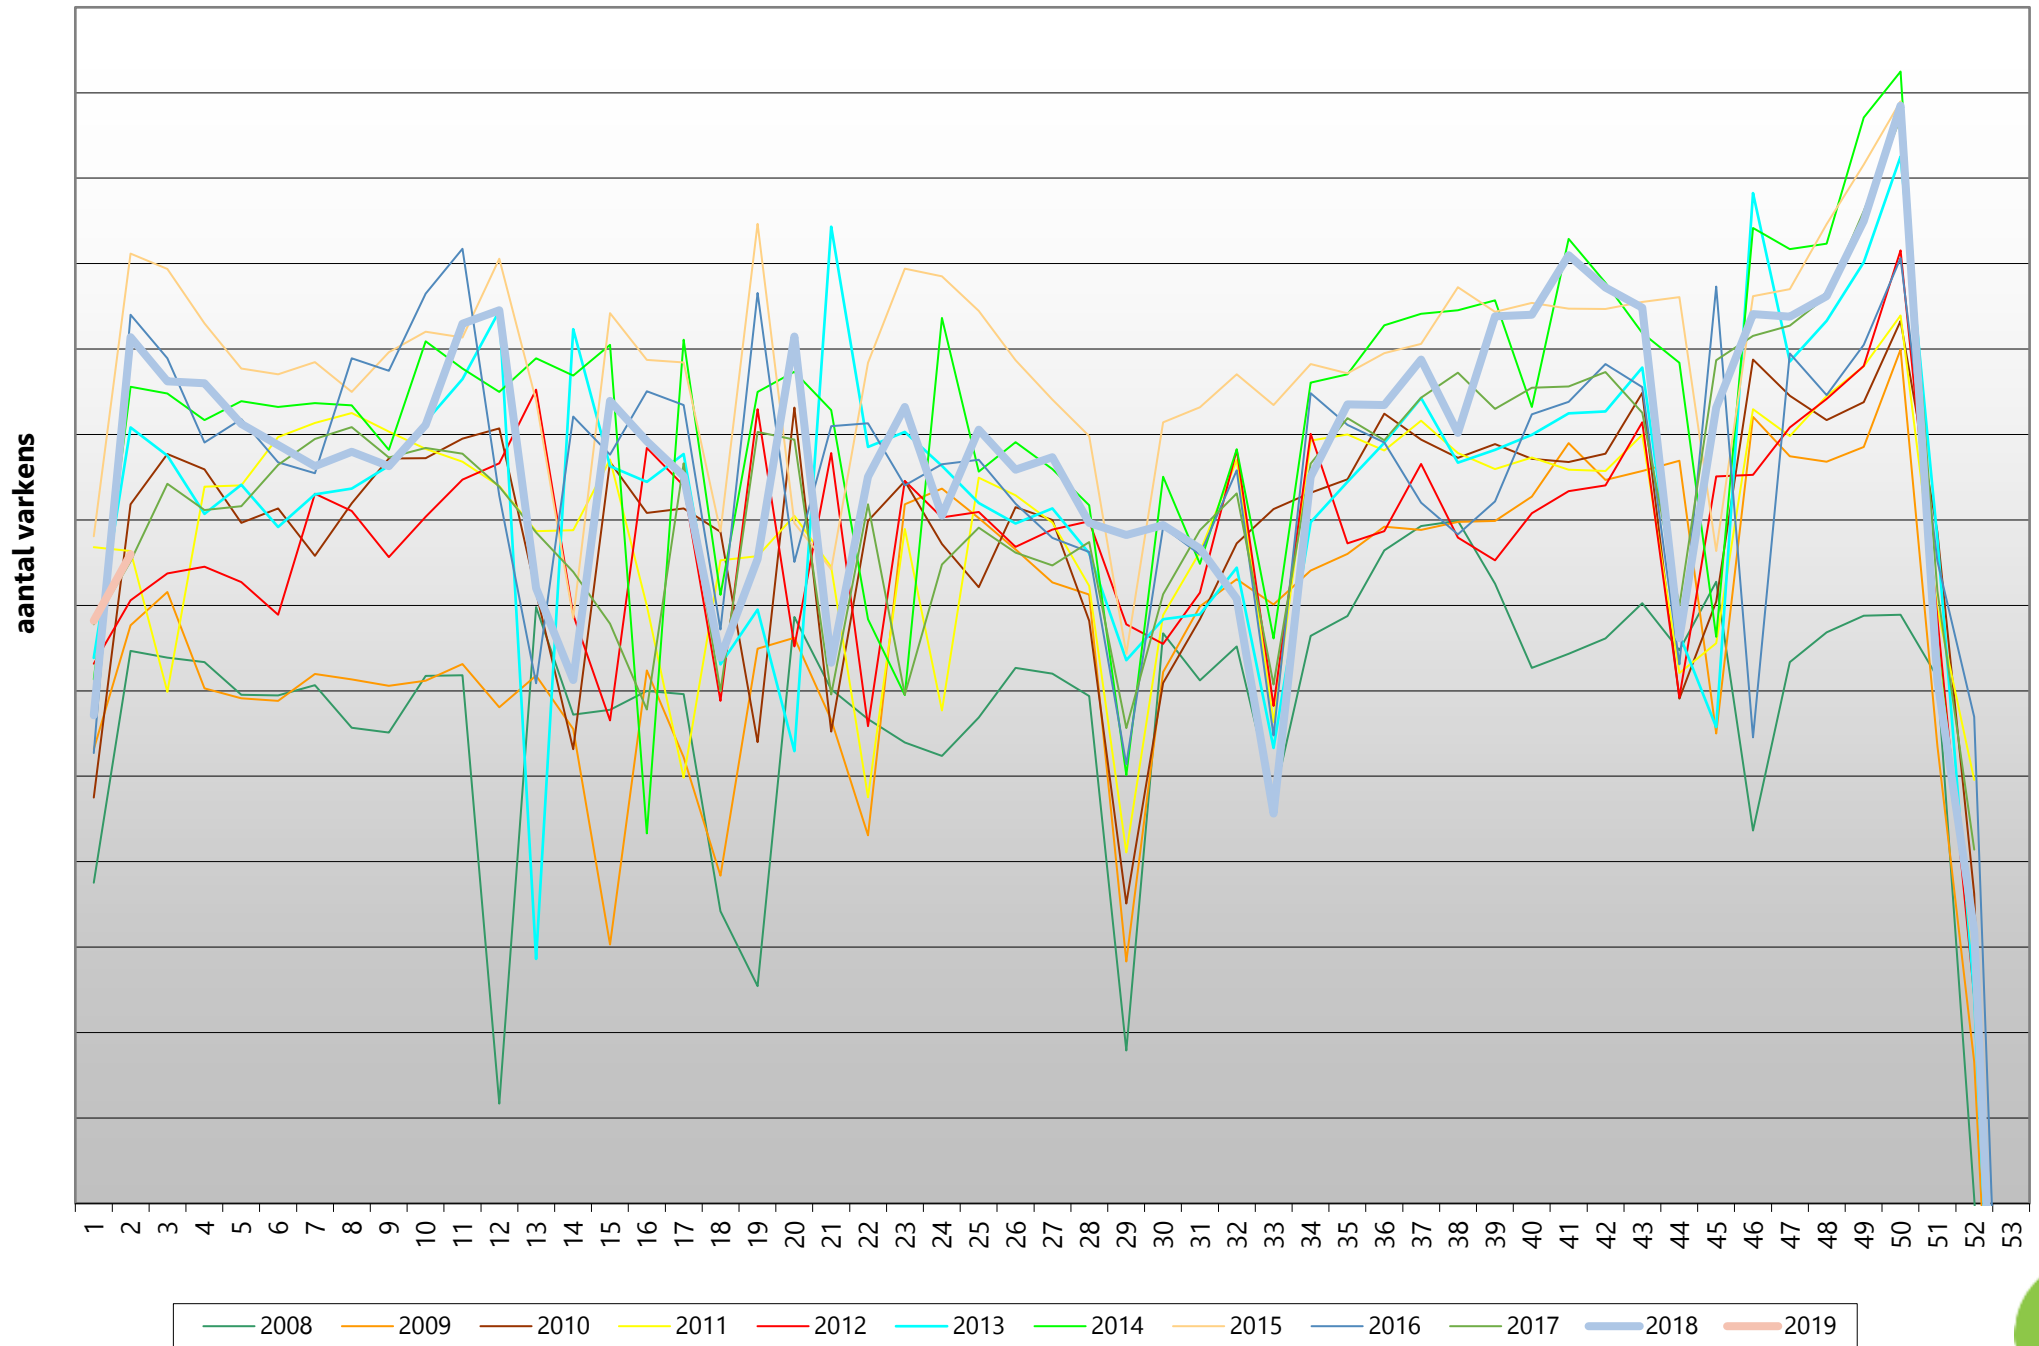

# Vlaanderen - wekelijks gemiddeld warm karkasgewicht van geslachte Belgische varkens

(voor ingelogde gebruikers zijn er meer gedetailleerde grafieken beschikbaar onder Mijn IVB)

# Vlaanderen - wekelijks gemiddeld % geraamd mager vlees van geslachte Belgische varkens

(voor ingelogde gebruikers zijn er meer gedetailleerde grafieken beschikbaar onder Mijn IVB)

# Vlaanderen - wekelijks aantal geslachte Belgische varkens

(voor ingelogde gebruikers zijn er meer gedetailleerde grafieken beschikbaar onder Mijn IVB)

# Vlaanderen - wekelijkse evolutie op jaarniveau - aantal geslachte Belgische varkens

(voor ingelogde gebruikers zijn er meer gedetailleerde grafieken beschikbaar onder Mijn IVB)