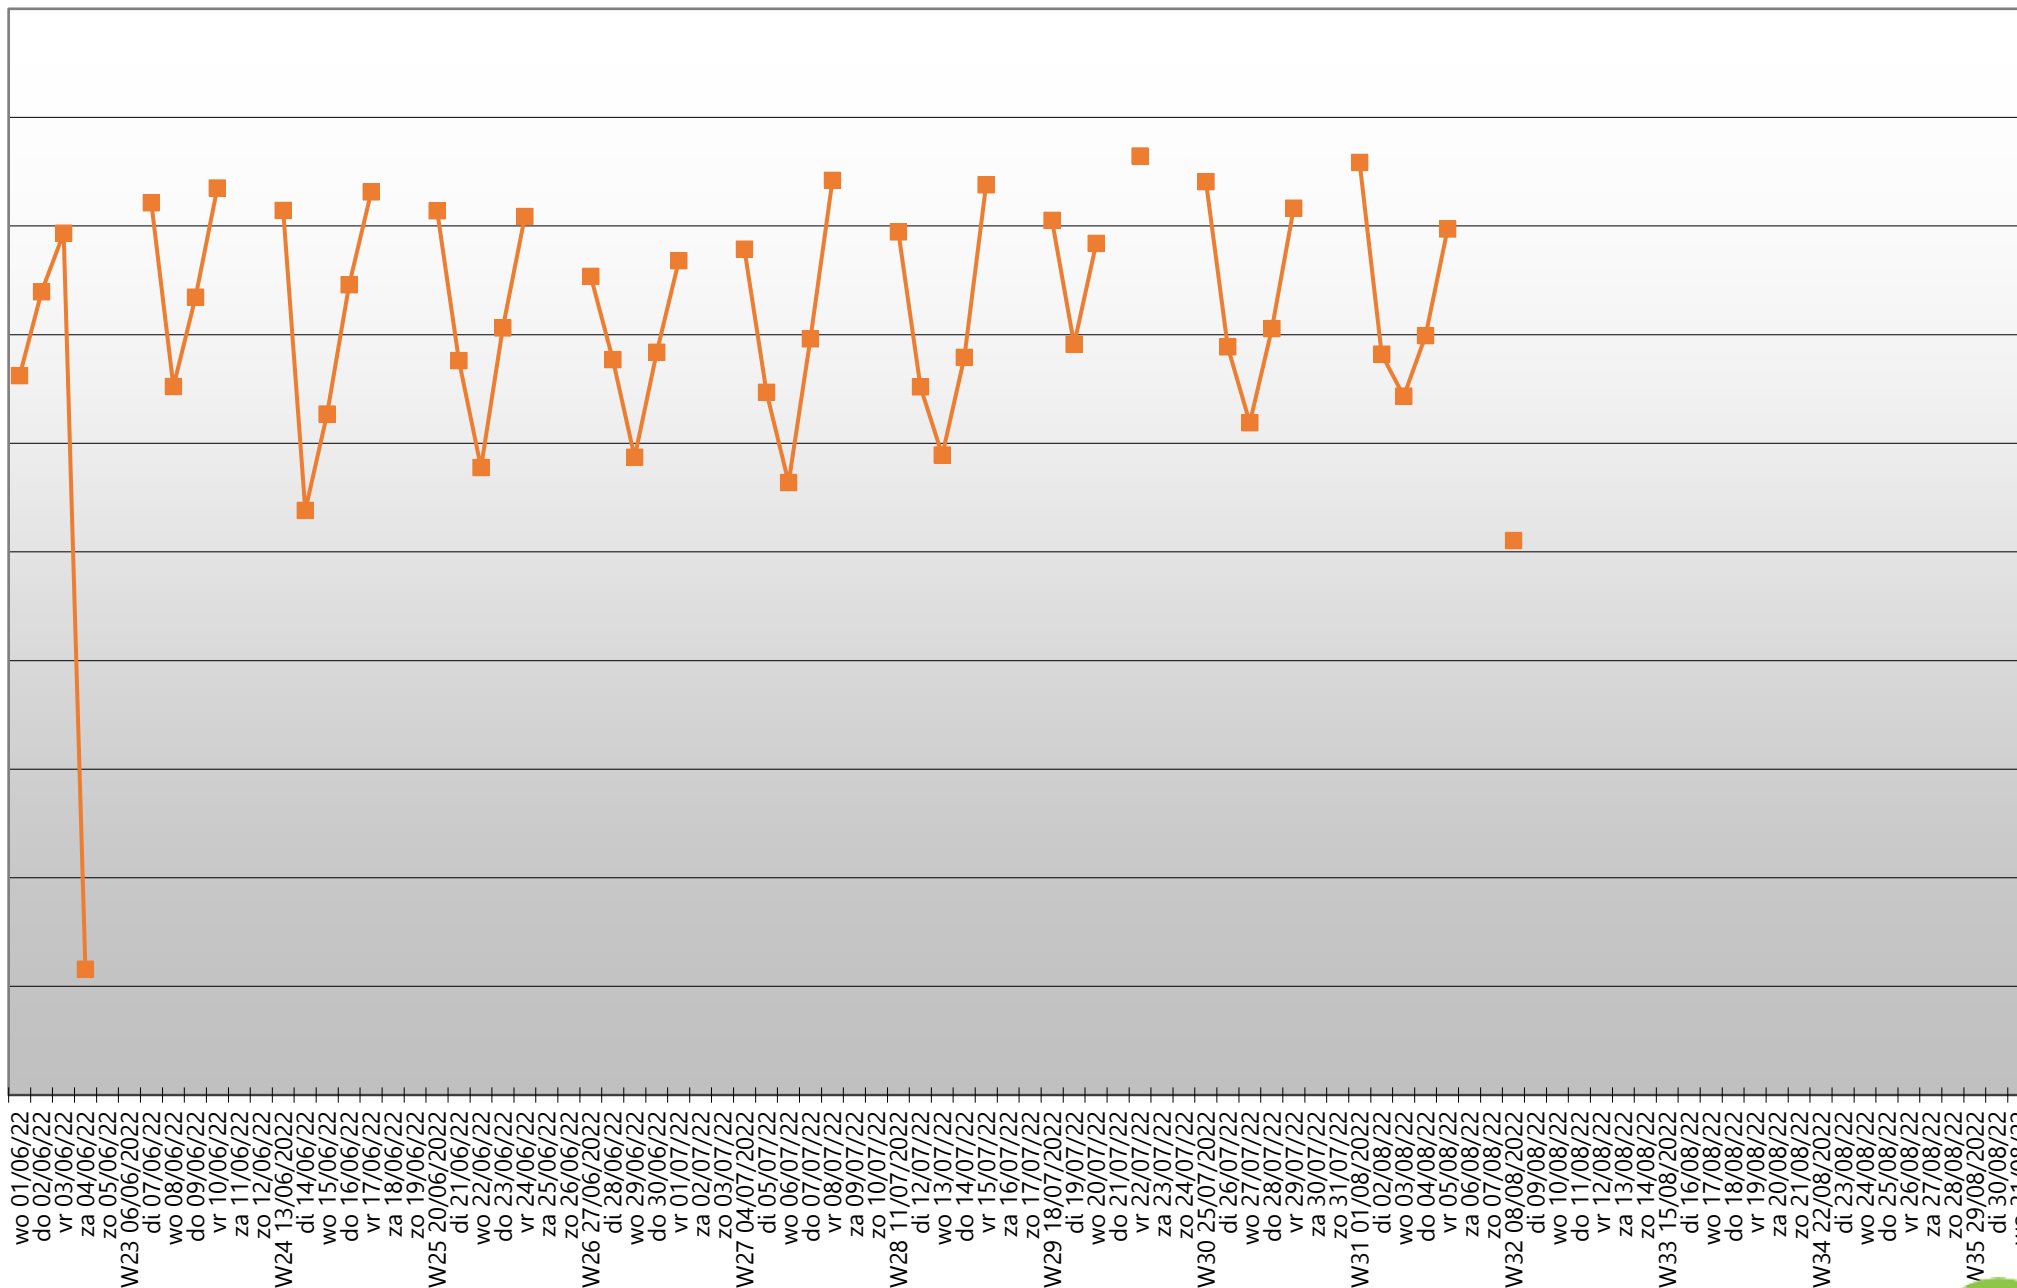

Vlaanderen - wekelijks gemiddeld warm karkasgewicht van geslachte Belgische varkens

(voor ingelogde gebruikers zijn er meer gedetailleerde grafieken beschikbaar onder Mijn IVB)

Vlaanderen - wekelijks gemiddeld % geraamd mager vlees van geslachte Belgische varkens

Vlaanderen - wekelijks aantal geslachte Belgische varkens

(voor ingelogde gebruikers zijn er meer gedetailleerde grafieken beschikbaar onder Mijn IVB)

Vlaanderen - dagelijks aantal geslachte Belgische varkens

aantal varkens

Vlaanderen - wekelijkse evolutie op jaarniveau - aantal geslachte Belgische varkens