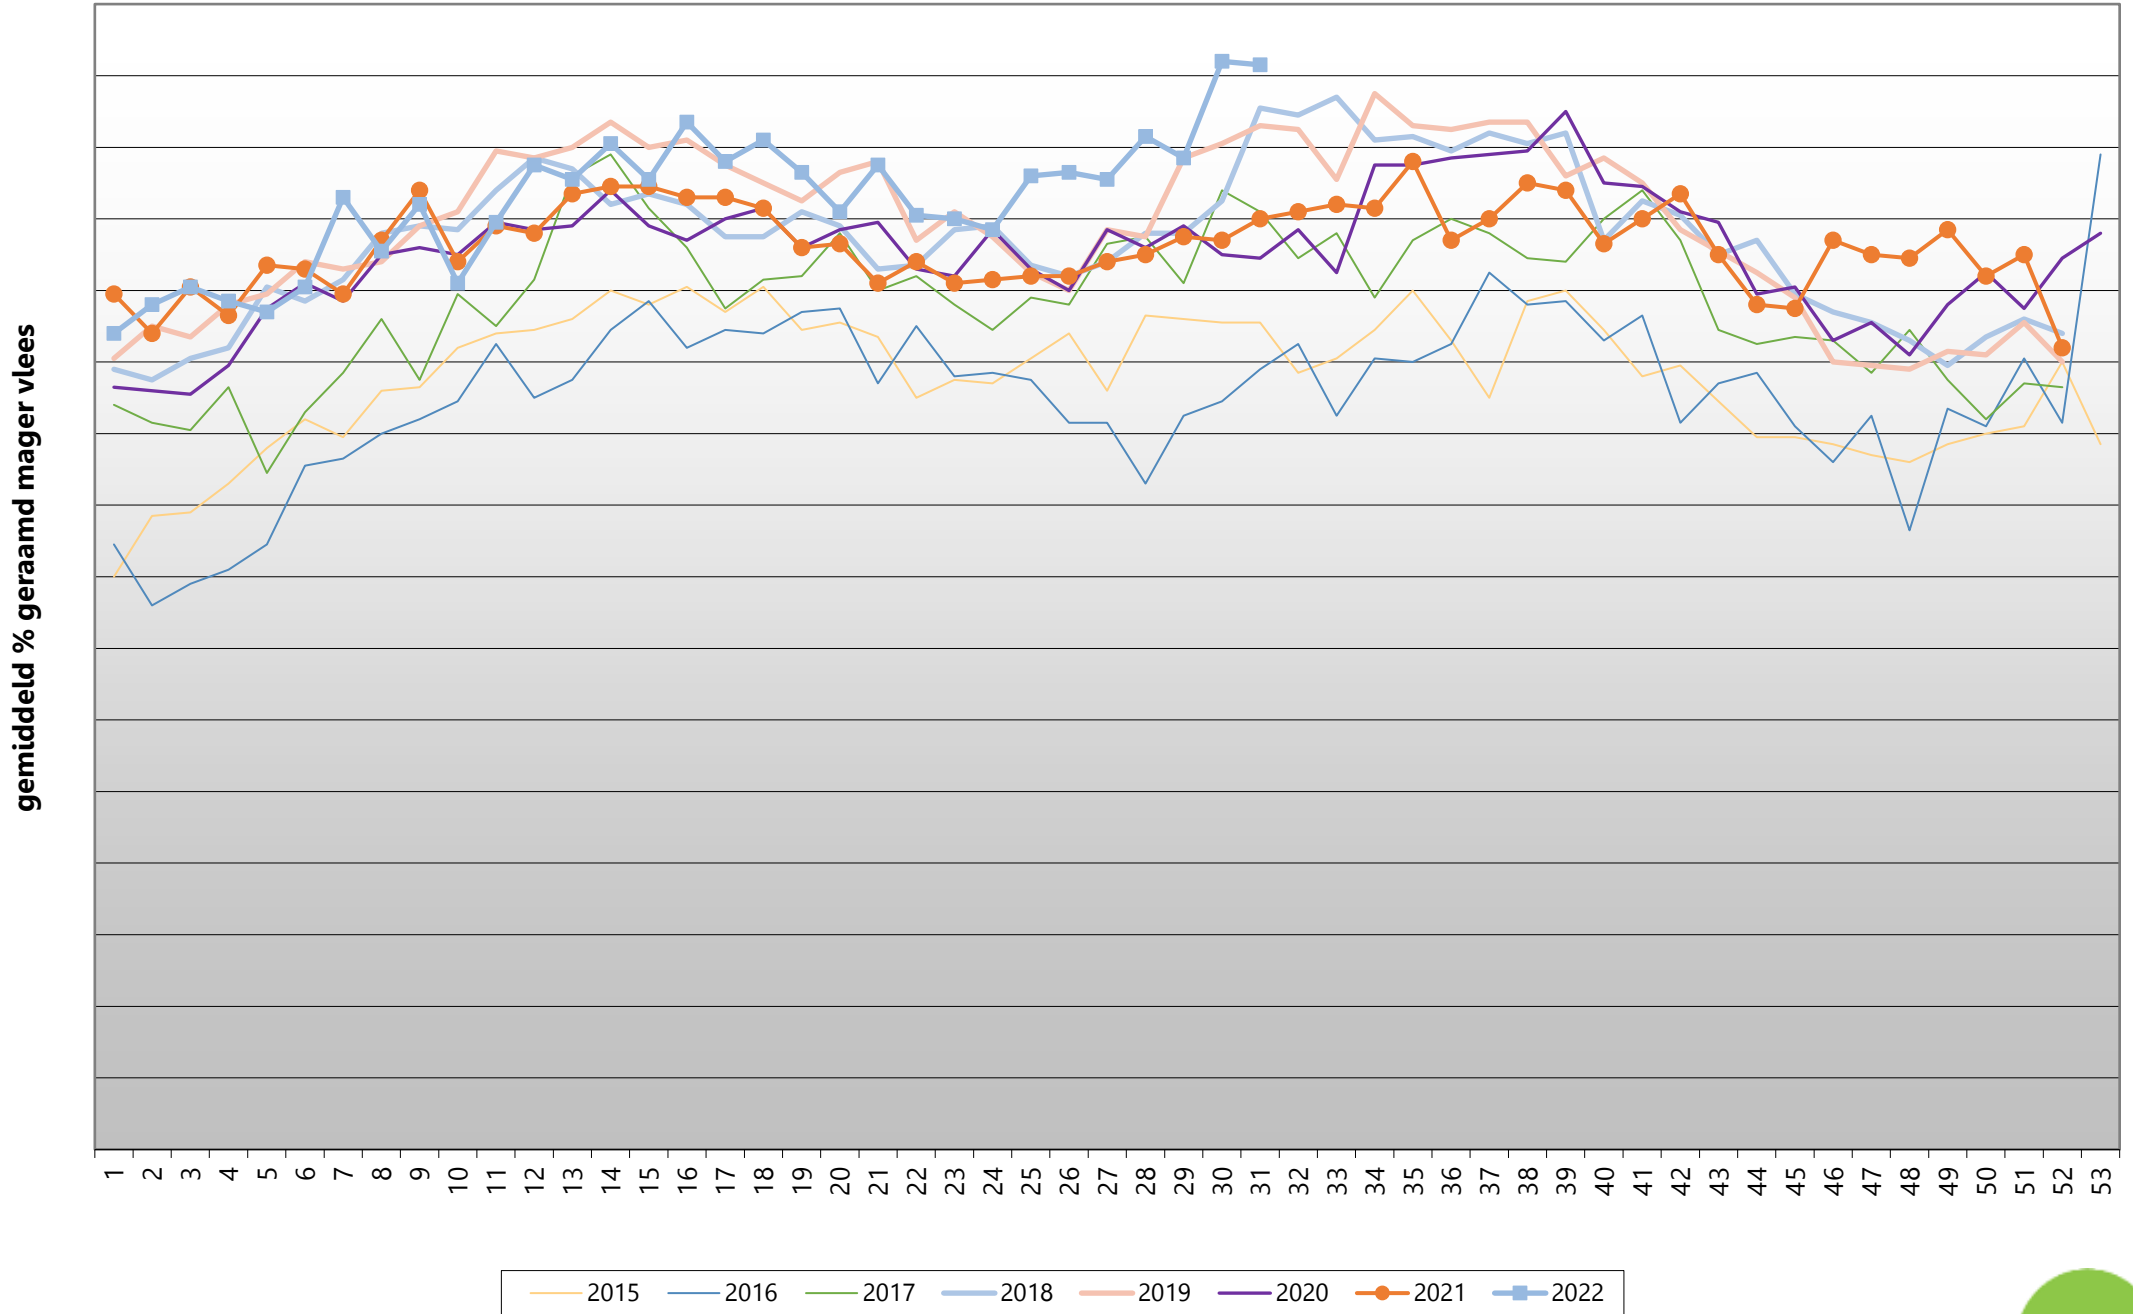

Vlaanderen - wekelijks gemiddeld warm karkasgewicht van geslachte Belgische varkens

(voor ingelogde gebruikers zijn er meer gedetailleerde grafieken beschikbaar onder Mijn IVB)

Vlaanderen - wekelijks gemiddeld % geraamd mager vlees van geslachte Belgische varkens

Vlaanderen - wekelijks aantal geslachte Belgische varkens

(voor ingelogde gebruikers zijn er meer gedetailleerde grafieken beschikbaar onder Mijn IVB)

Vlaanderen - dagelijks aantal geslachte Belgische varkens

aantal varkens

Vlaanderen - wekelijkse evolutie op jaarniveau - aantal geslachte Belgische varkens