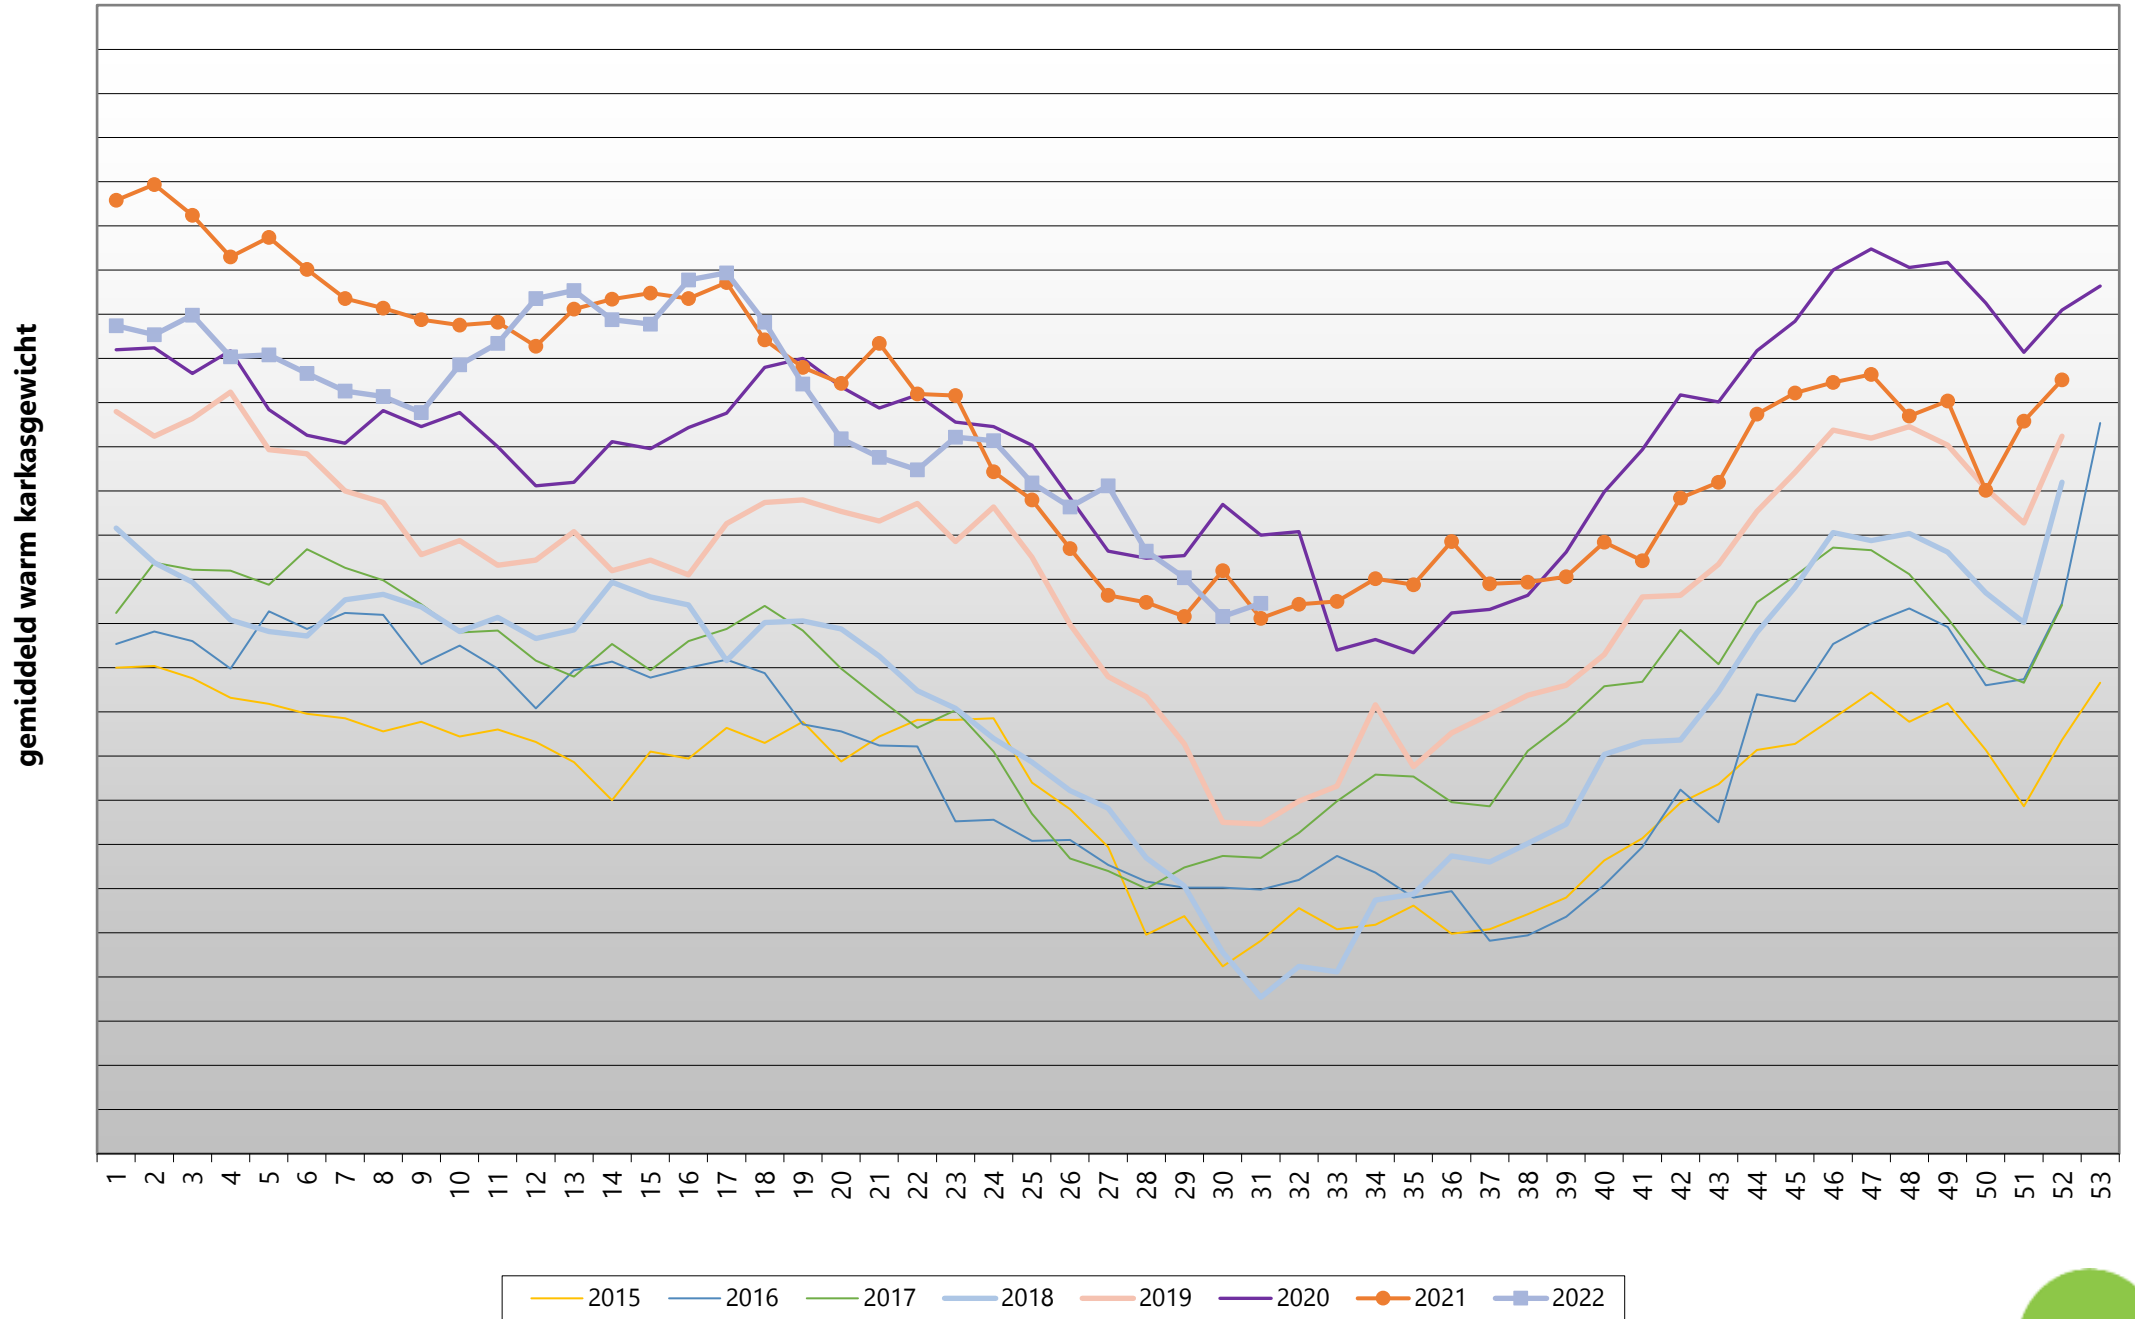

Vlaanderen - wekelijks gemiddeld warm karkasgewicht van geslachte Belgische varkens

(voor ingelogde gebruikers zijn er meer gedetailleerde grafieken beschikbaar onder Mijn IVB)

Vlaanderen - wekelijks gemiddeld % geraamd mager vlees van geslachte Belgische varkens

Vlaanderen - wekelijks aantal geslachte Belgische varkens

(voor ingelogde gebruikers zijn er meer gedetailleerde grafieken beschikbaar onder Mijn IVB)

Vlaanderen - dagelijks aantal geslachte Belgische varkens

aantal varkens

Vlaanderen - wekelijkse evolutie op jaarniveau - aantal geslachte Belgische varkens