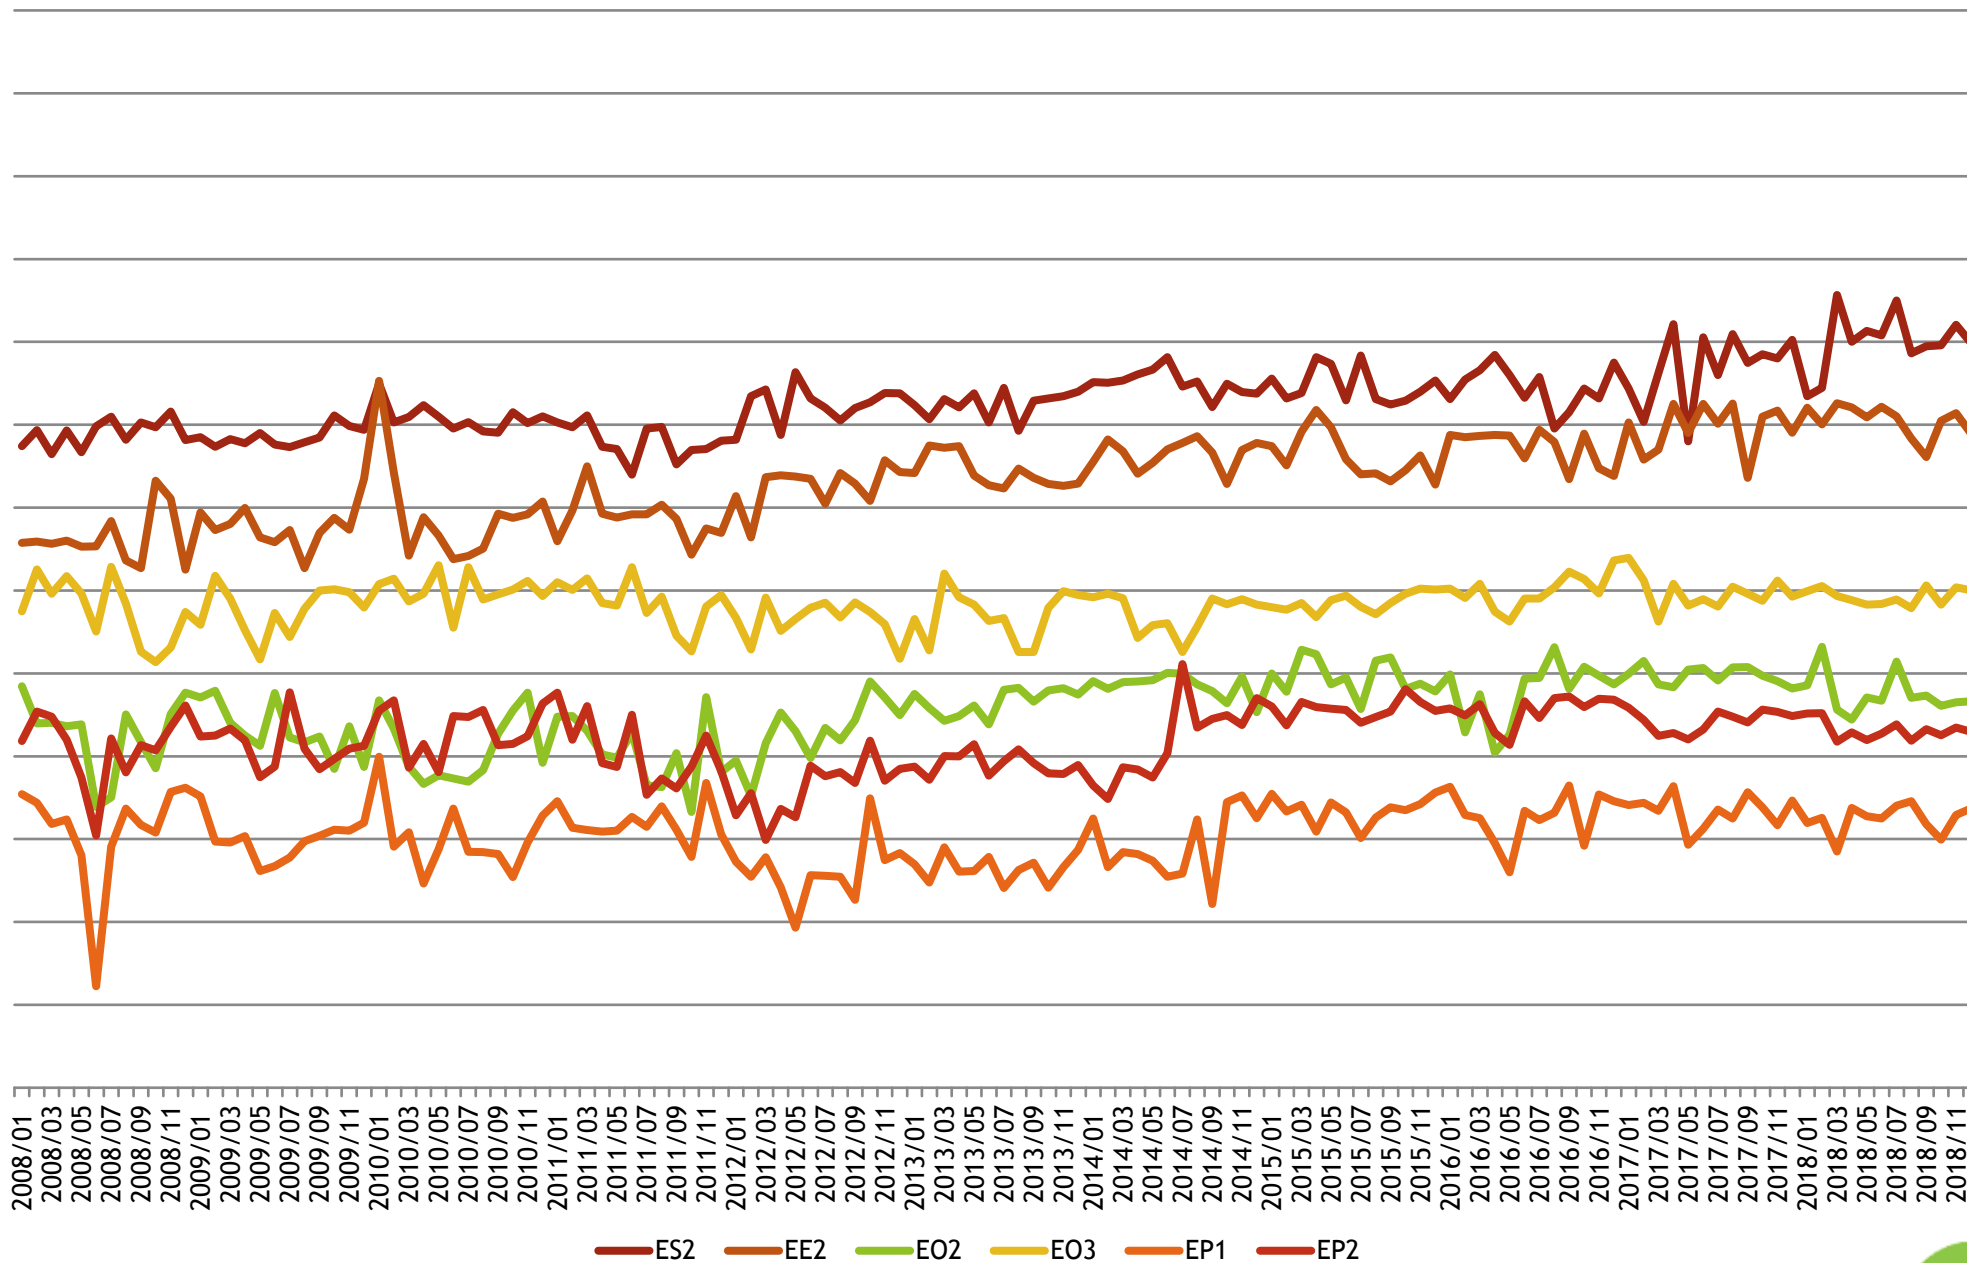

Gemiddelde gewichten per triplet, Categorie A (jonge stieren tot 2 jaar), Vlaanderen

(voor ingelogde gebruikers zijn er meer gedetailleerde grafieken beschikbaar)

Maandelijksse evolutie slachtgewichten, Categorie A (jonge stieren tot 2 jaar), Vlaanderen

Gemiddelde gewichten per triplet, Categorie B (stieren van 2 jaar en meer), Vlaanderen

Maandelijkse evolutie slachtgewichten, Categorie B (stieren van 2 jaar en meer), Vlaanderen

(voor ingelogde gebruikers zijn er meer gedetailleerde grafieken beschikbaar)

Gemiddelde gewichten per triplet, Categorie D (koeien), Vlaanderen

Maandelijks evolutie slachtgewichten, Categorie D (koeien), Vlaanderen

Gemiddelde gewichten per triplet, Categorie E (vaarzen), Vlaanderen

Maandelijkse evolutie slachtgewichten, Categorie E (vaarzen), Vlaanderen

(voor ingelogde gebruikers zijn er meer gedetailleerde grafieken beschikbaar)