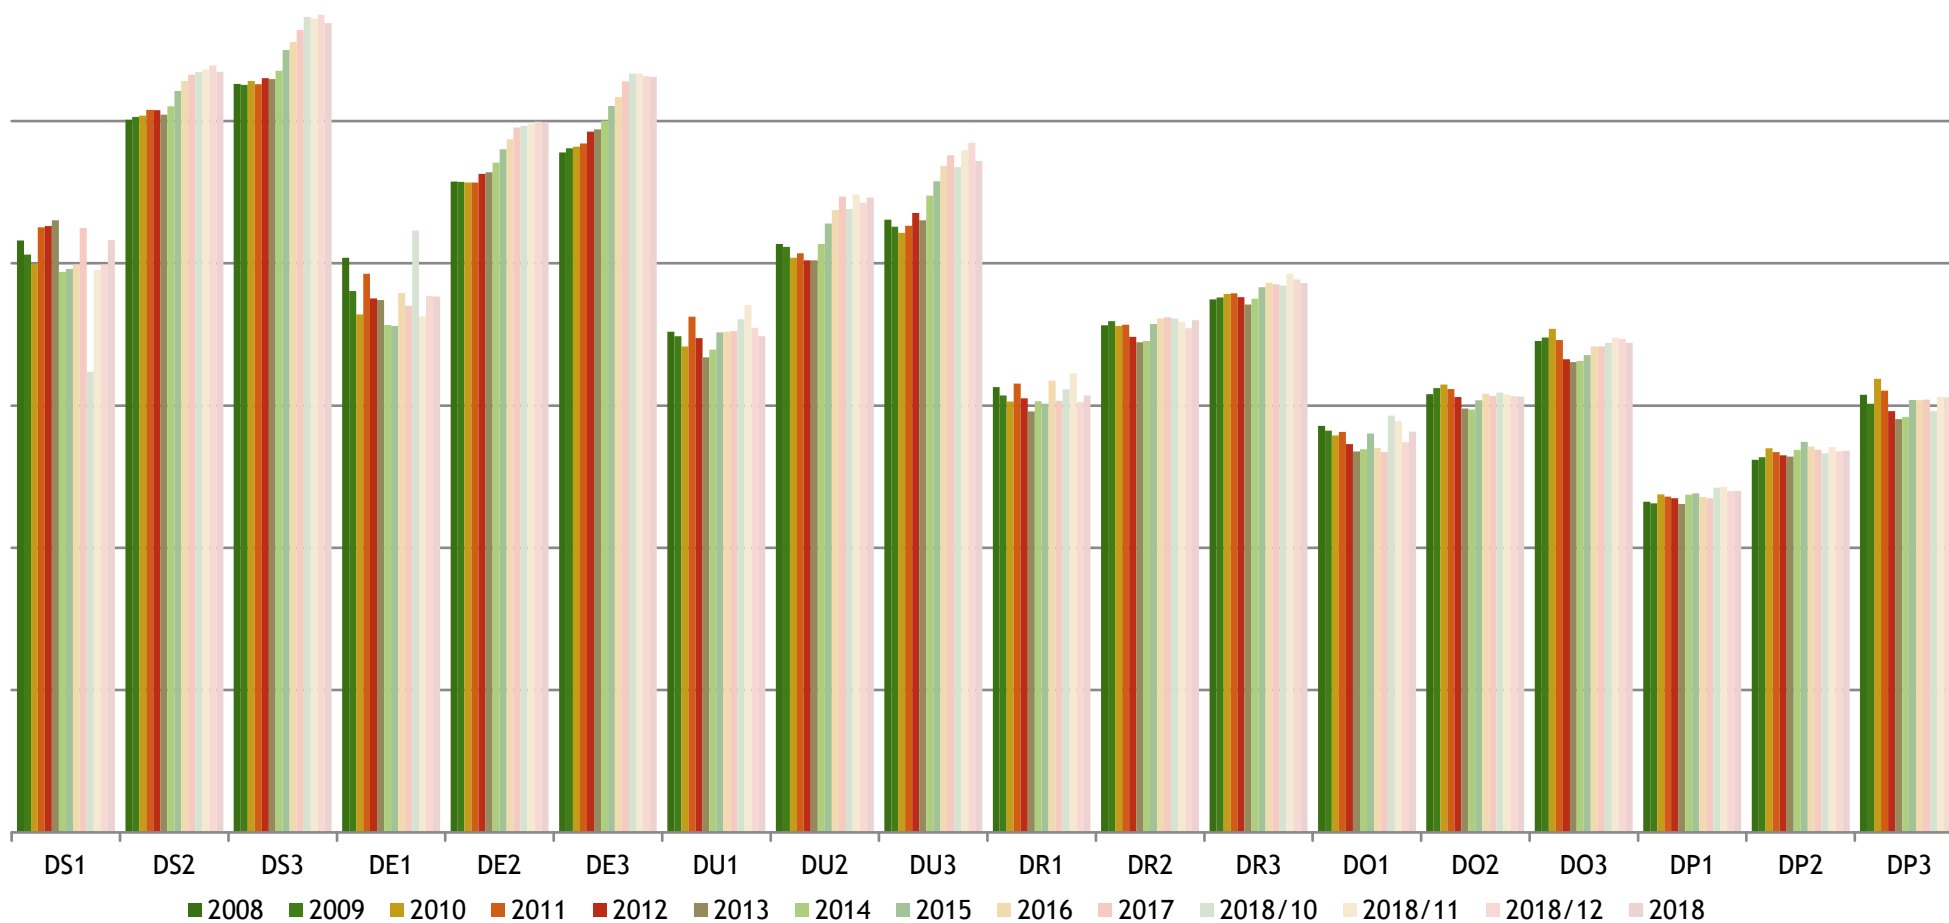

Gemiddelde gewichten per triplet, Categorie D (koeien), Vlaanderen