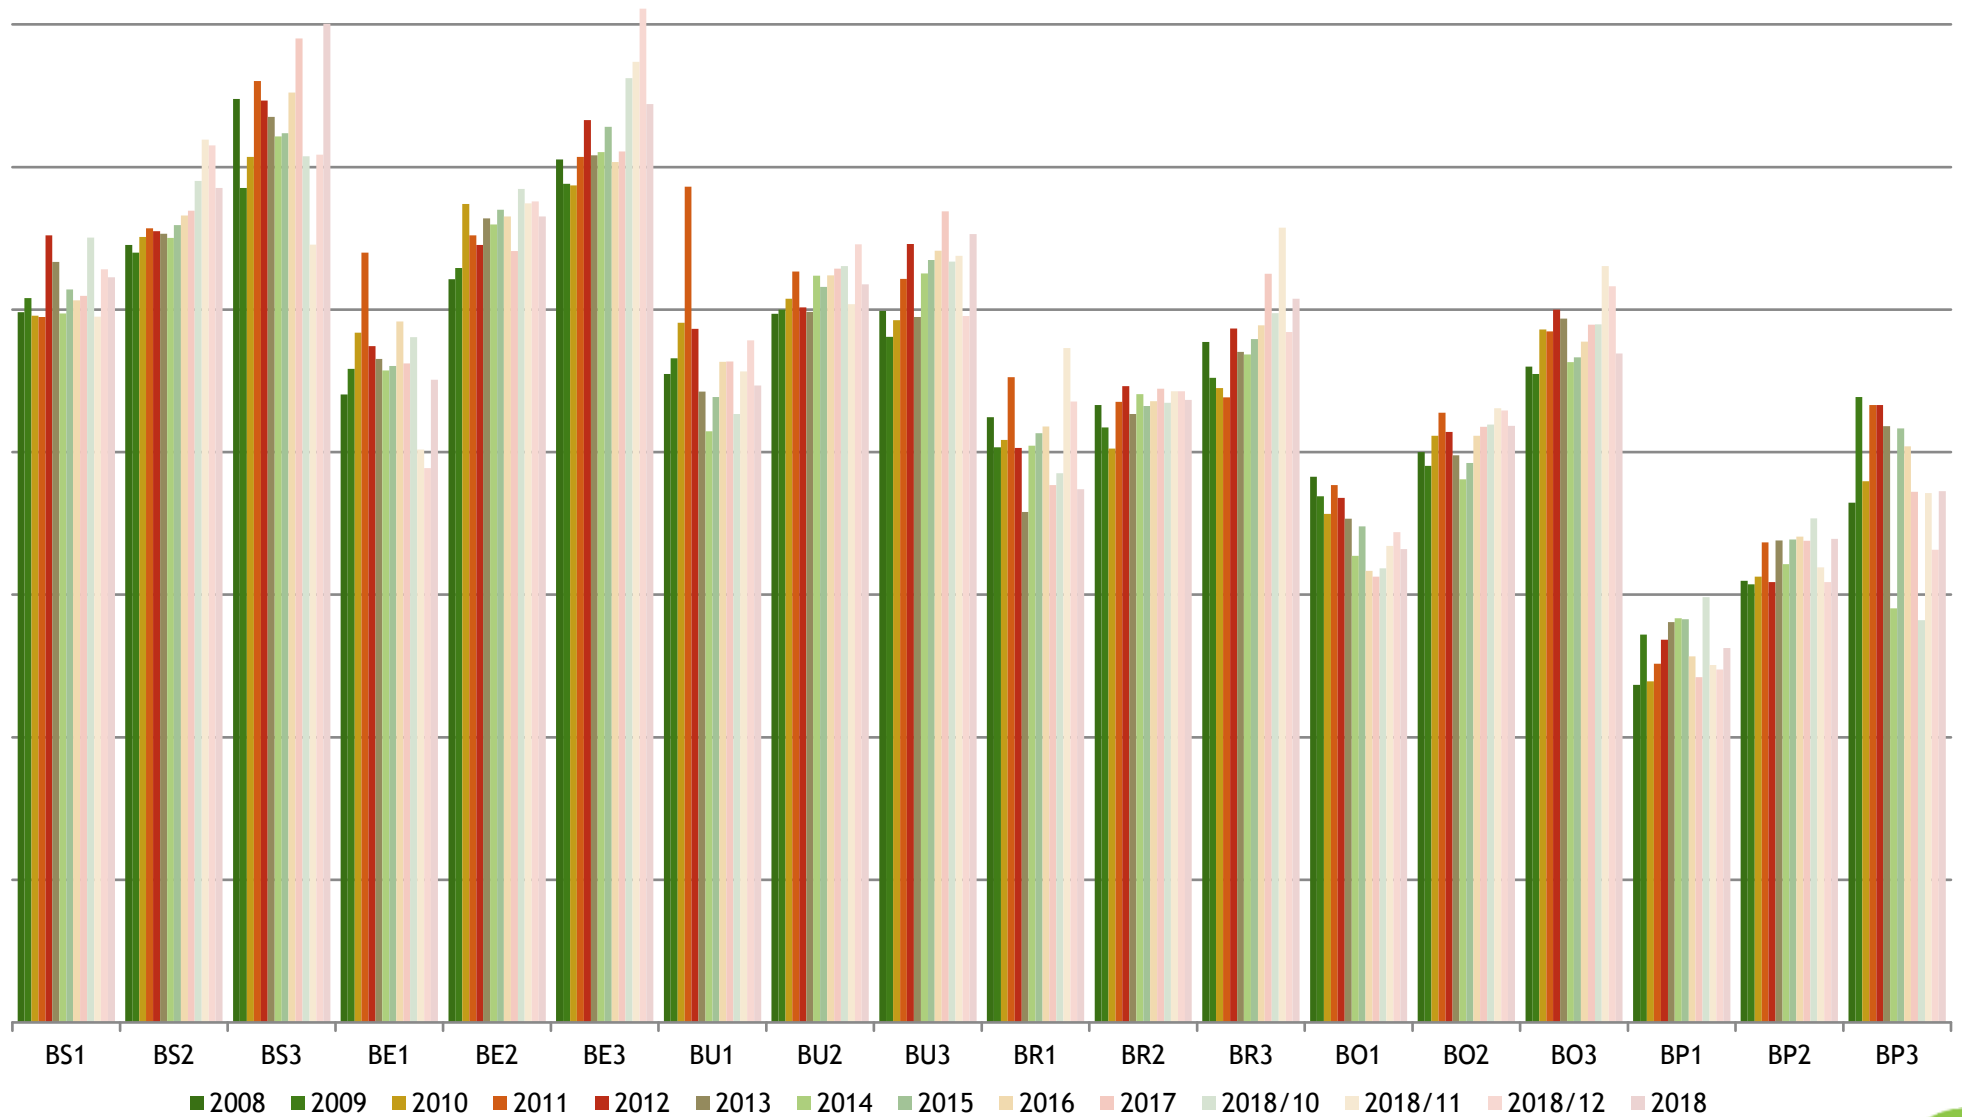

Gemiddelde gewichten per triplet, Categorie A (jonge stieren tot 2 jaar), Vlaanderen

(voor ingelogde gebruikers zijn er meer gedetailleerde grafieken beschikbaar)

Maandelijksse evolutie slachtgewichten, Categorie A (jonge stieren tot 2 jaar), Vlaanderen

Gemiddelde gewichten per triplet, Categorie B (stieren van 2 jaar en meer), Vlaanderen

Maandelijkse evolutie slachtgewichten, Categorie B (stieren van 2 jaar en meer), Vlaanderen

(voor ingelogde gebruikers zijn er meer gedetailleerde grafieken beschikbaar)