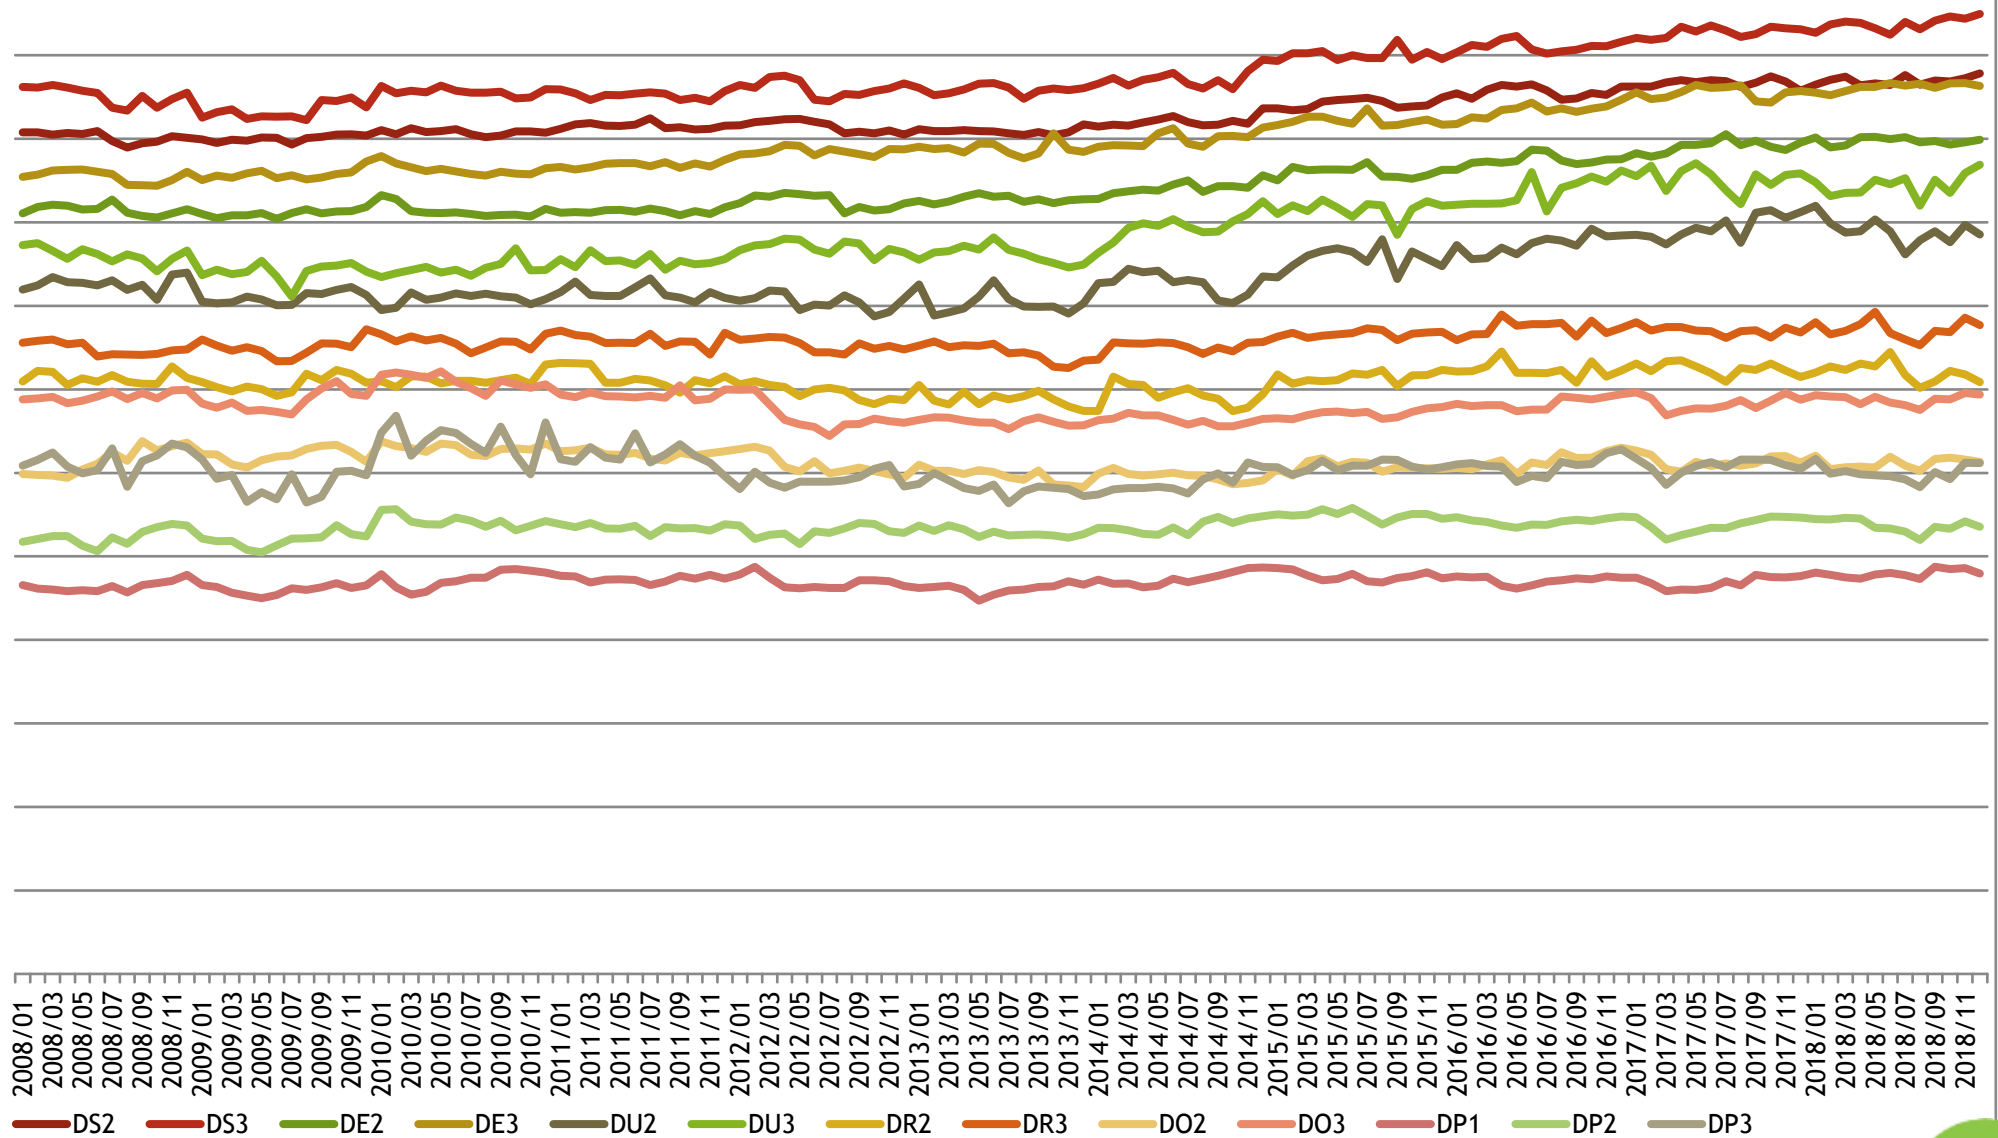

Gemiddelde gewichten per triplet, Categorie A (jonge stieren tot 2 jaar), Vlaanderen

(voor ingelogde gebruikers zijn er meer gedetailleerde grafieken beschikbaar)

Maandelijksse evolutie slachtgewichten, Categorie A (jonge stieren tot 2 jaar), Vlaanderen

Gemiddelde gewichten per triplet, Categorie B (stieren van 2 jaar en meer), Vlaanderen

Maandelijkse evolutie slachtgewichten, Categorie B (stieren van 2 jaar en meer), Vlaanderen

(voor ingelogde gebruikers zijn er meer gedetailleerde grafieken beschikbaar)

Gemiddelde gewichten per triplet, Categorie D (koeien), Vlaanderen

Maandelijks evolutie slachtgewichten, Categorie D (koeien), Vlaanderen

Gemiddelde gewichten per triplet, Categorie E (vaarzen), Vlaanderen