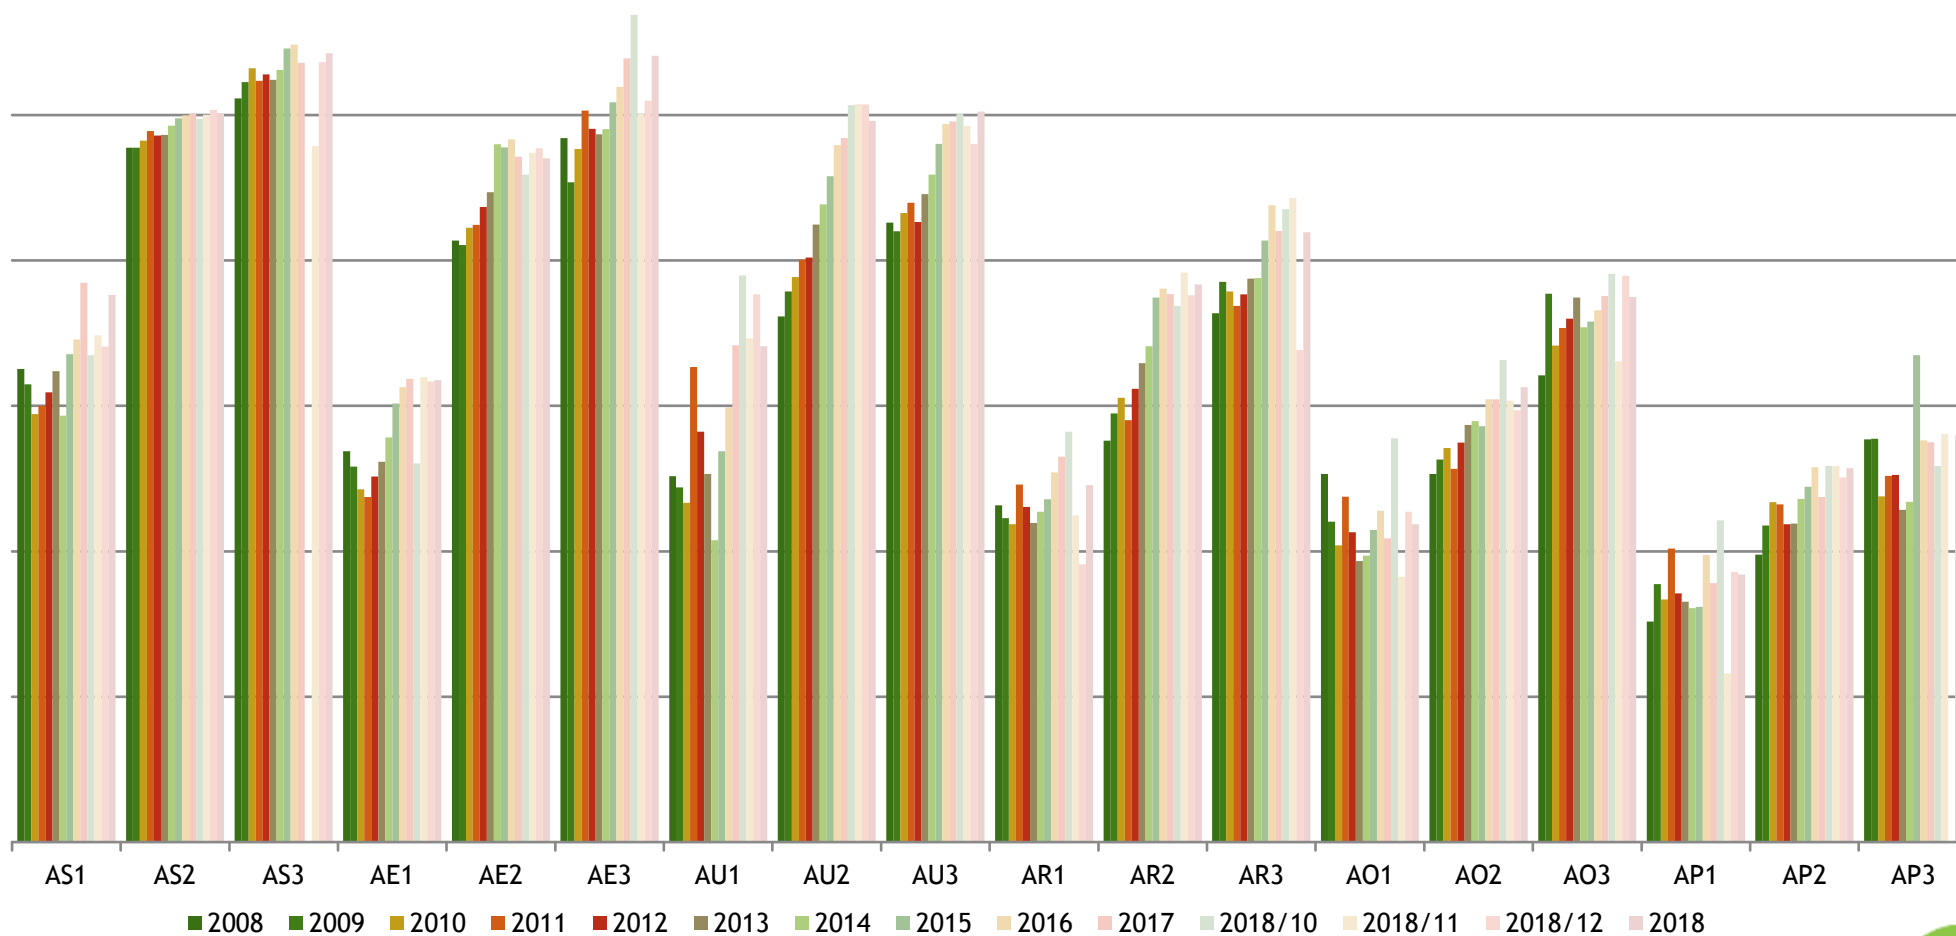

Gemiddelde gewichten per triplet, Categorie A (jonge stieren tot 2 jaar), Vlaanderen

(voor ingelogde gebruikers zijn er meer gedetailleerde grafieken beschikbaar)

Maandelijksse evolutie slachtgewichten, Categorie A (jonge stieren tot 2 jaar), Vlaanderen

Gemiddelde gewichten per triplet, Categorie B (stieren van 2 jaar en meer), Vlaanderen

Maandelijkse evolutie slachtgewichten, Categorie B (stieren van 2 jaar en meer), Vlaanderen

(voor ingelogde gebruikers zijn er meer gedetailleerde grafieken beschikbaar)