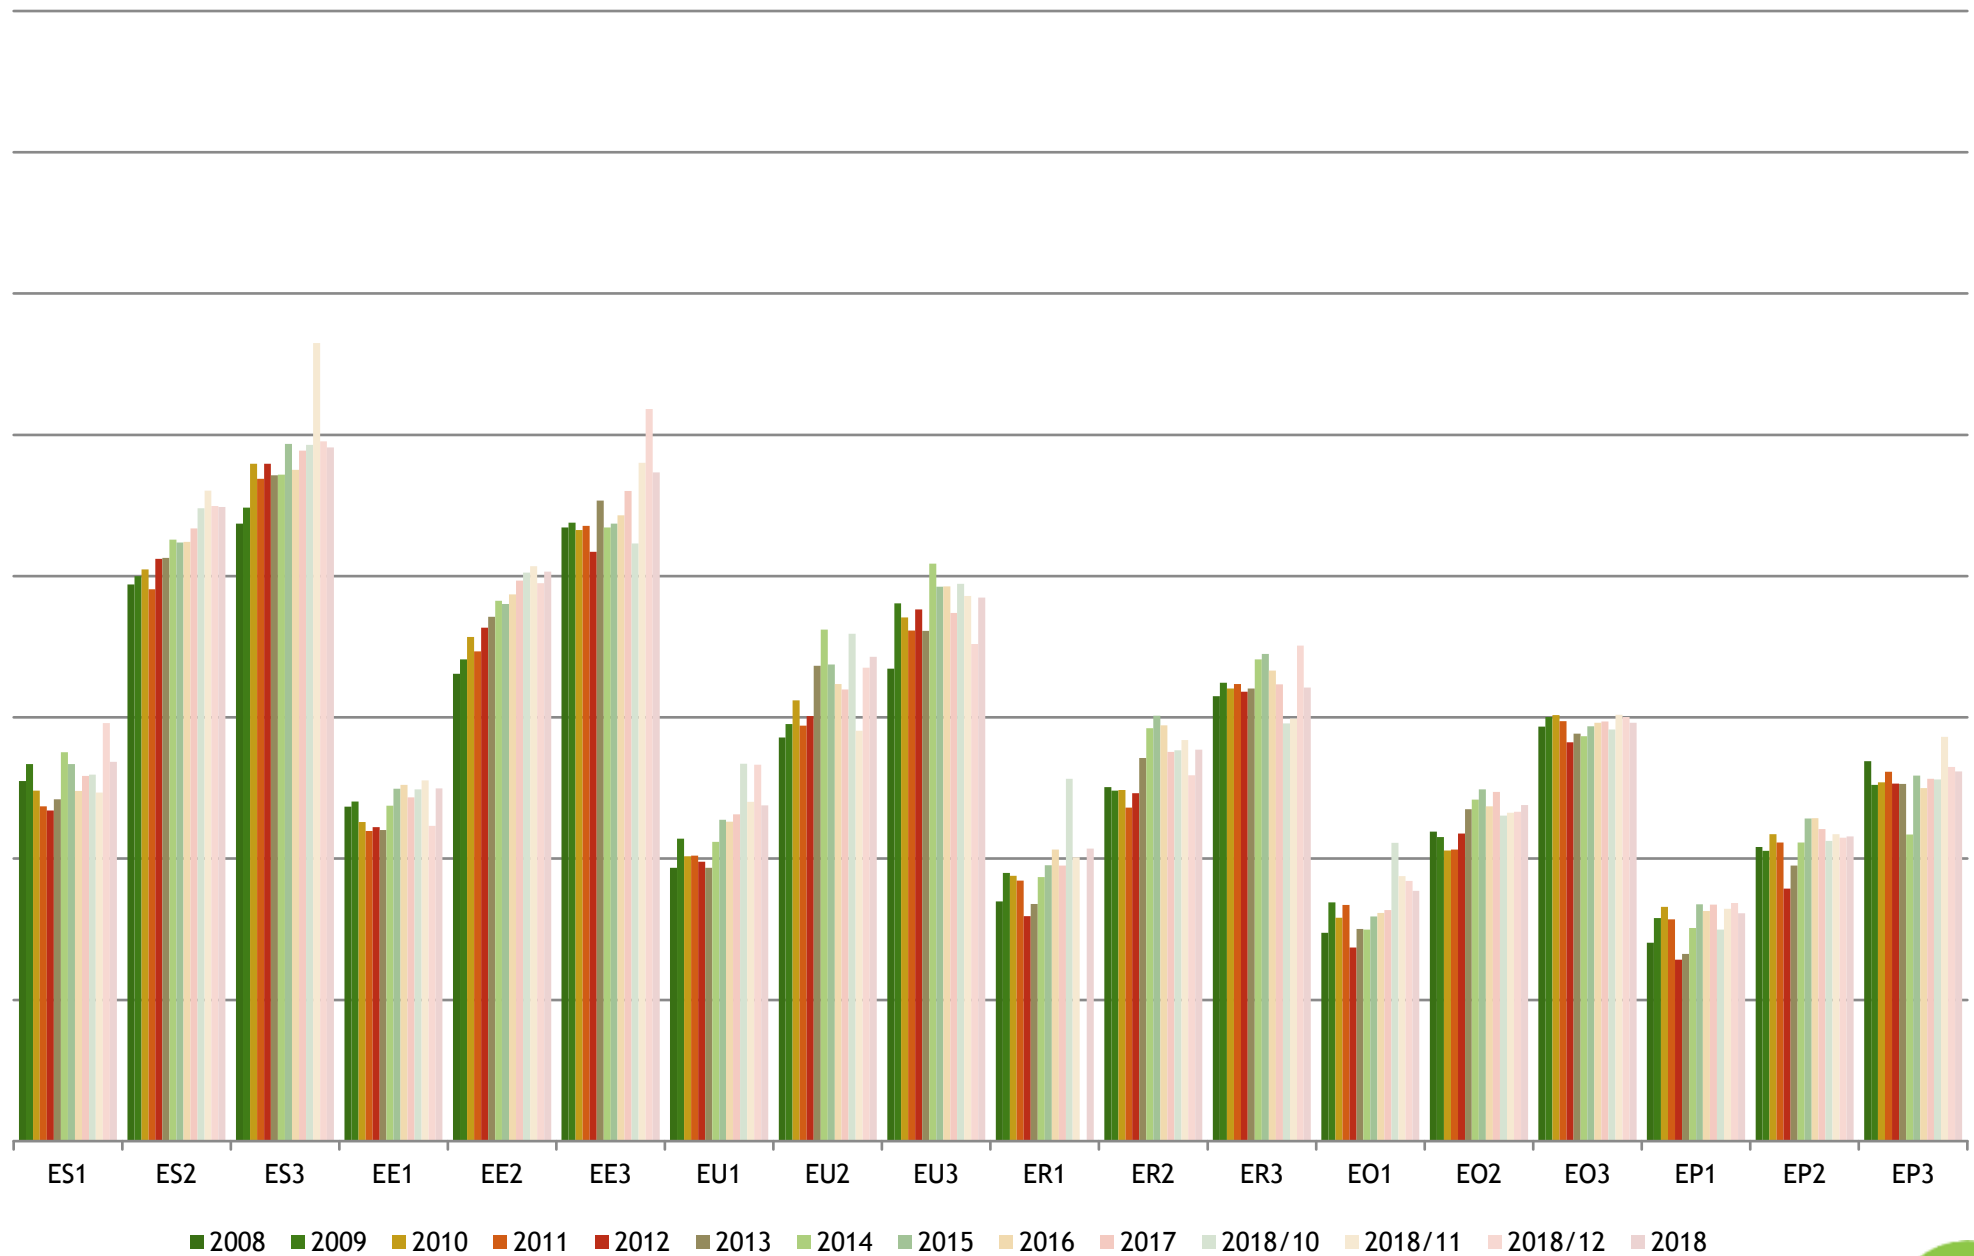

Gemiddelde gewichten per triplet, Categorie E (vaarzen), Vlaanderen