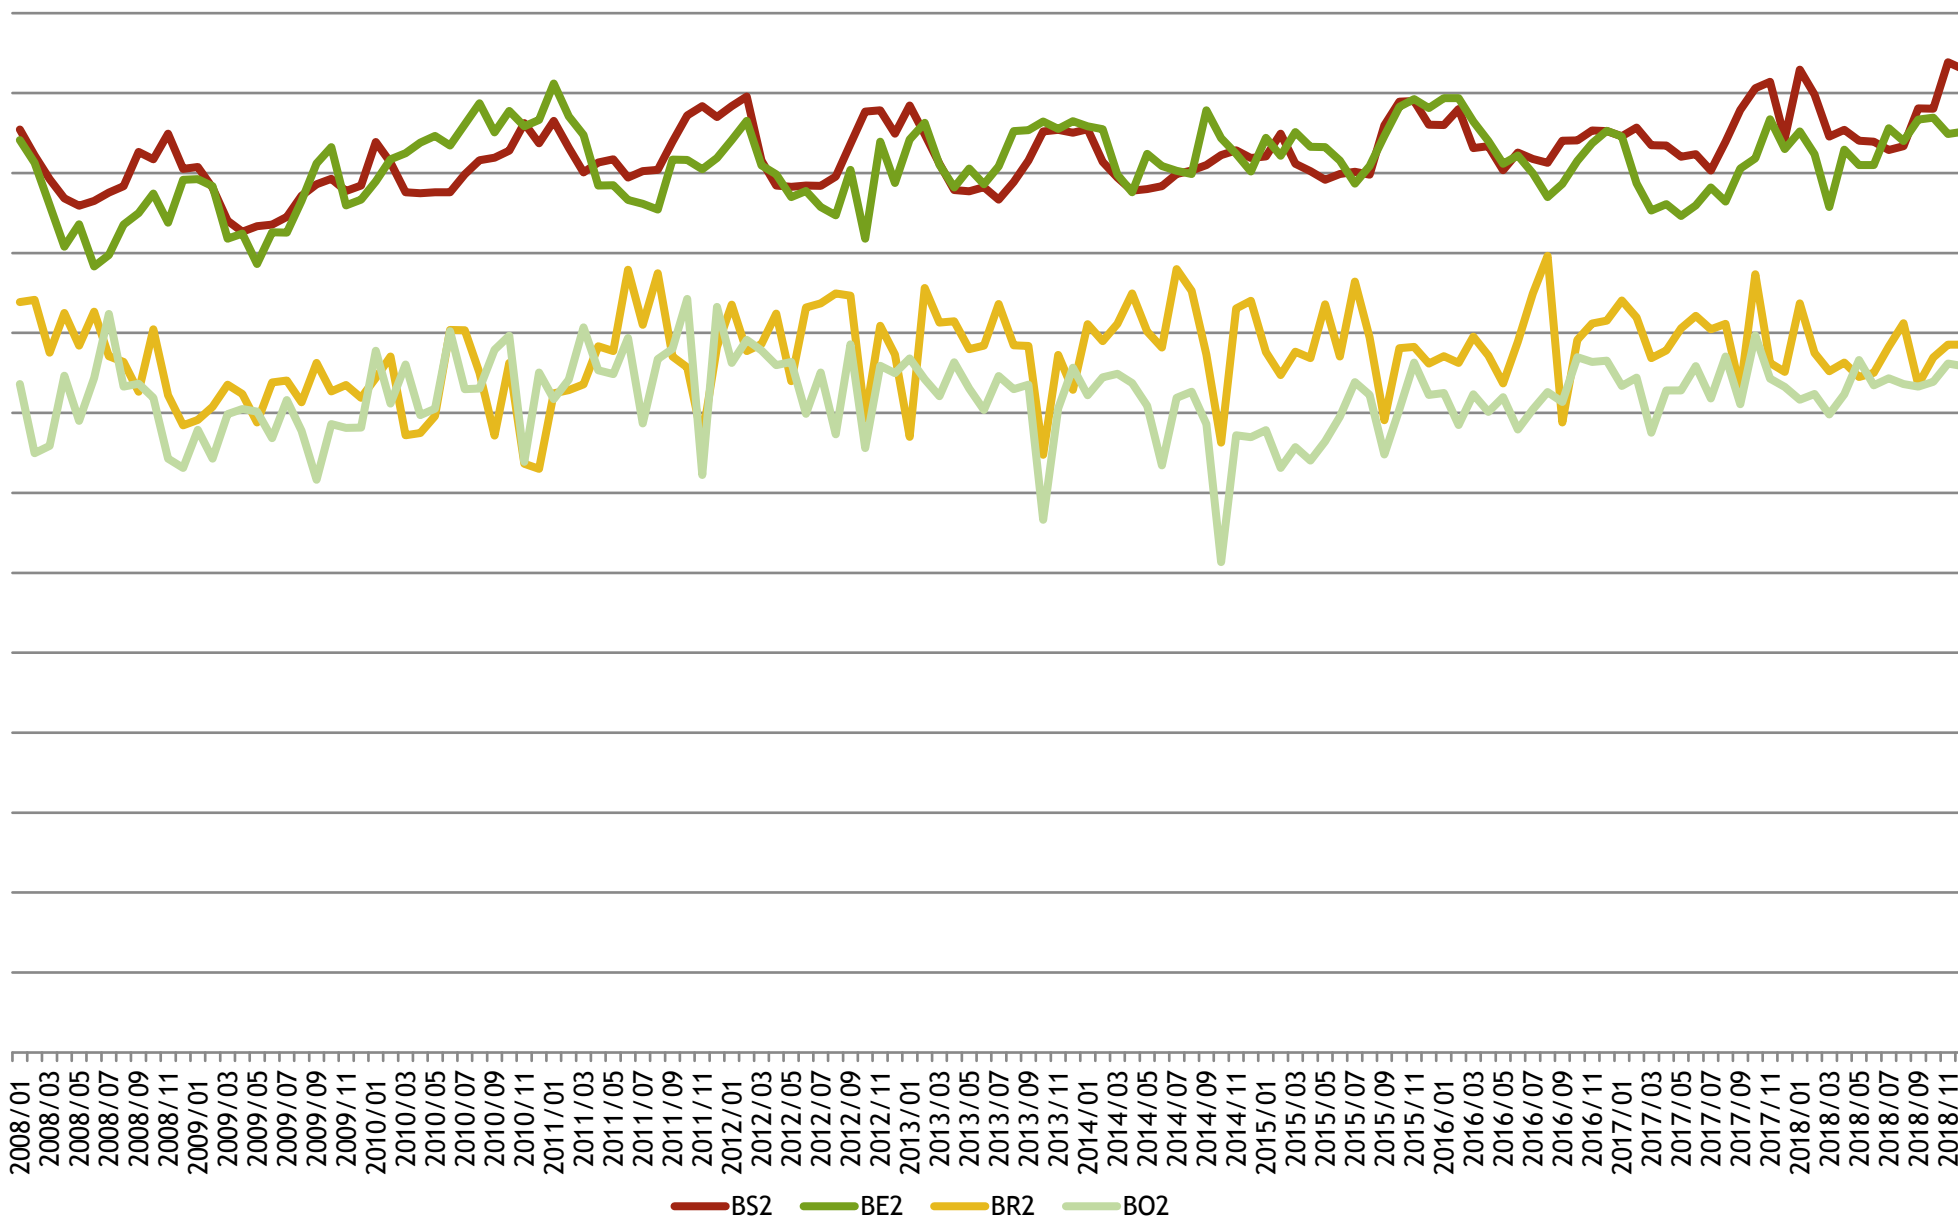

Gemiddelde gewichten per triplet, Categorie A (jonge stieren tot 2 jaar), Vlaanderen

(voor ingelogde gebruikers zijn er meer gedetailleerde grafieken beschikbaar)

Maandelijksse evolutie slachtgewichten, Categorie A (jonge stieren tot 2 jaar), Vlaanderen

Gemiddelde gewichten per triplet, Categorie B (stieren van 2 jaar en meer), Vlaanderen

Maandelijkse evolutie slachtgewichten, Categorie B (stieren van 2 jaar en meer), Vlaanderen

(voor ingelogde gebruikers zijn er meer gedetailleerde grafieken beschikbaar)