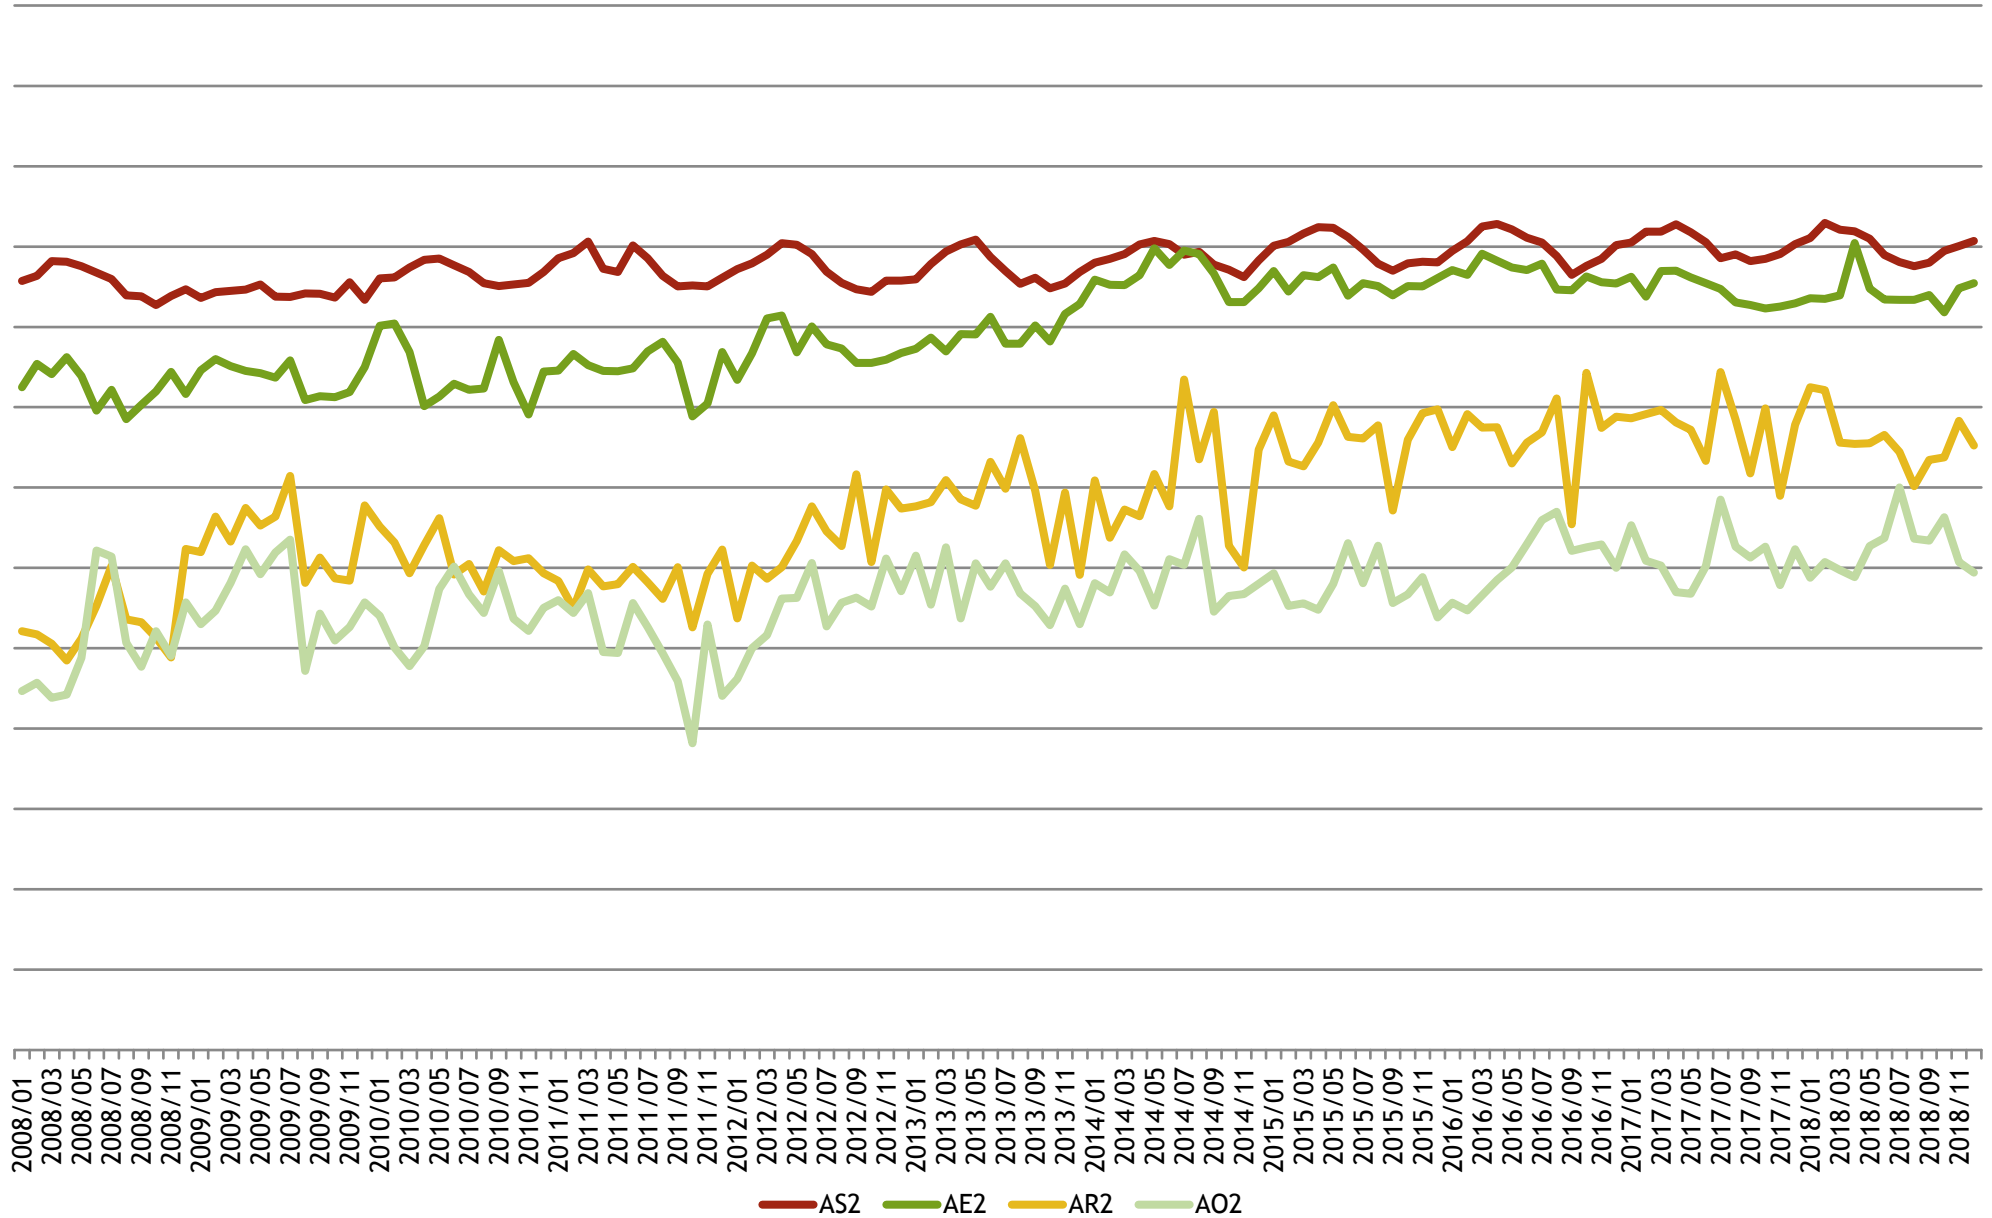

Gemiddelde gewichten per triplet, Categorie A (jonge stieren tot 2 jaar), Vlaanderen

(voor ingelogde gebruikers zijn er meer gedetailleerde grafieken beschikbaar)

Maandelijksse evolutie slachtgewichten, Categorie A (jonge stieren tot 2 jaar), Vlaanderen

Gemiddelde gewichten per triplet, Categorie B (stieren van 2 jaar en meer), Vlaanderen

Maandelijkse evolutie slachtgewichten, Categorie B (stieren van 2 jaar en meer), Vlaanderen

(voor ingelogde gebruikers zijn er meer gedetailleerde grafieken beschikbaar)