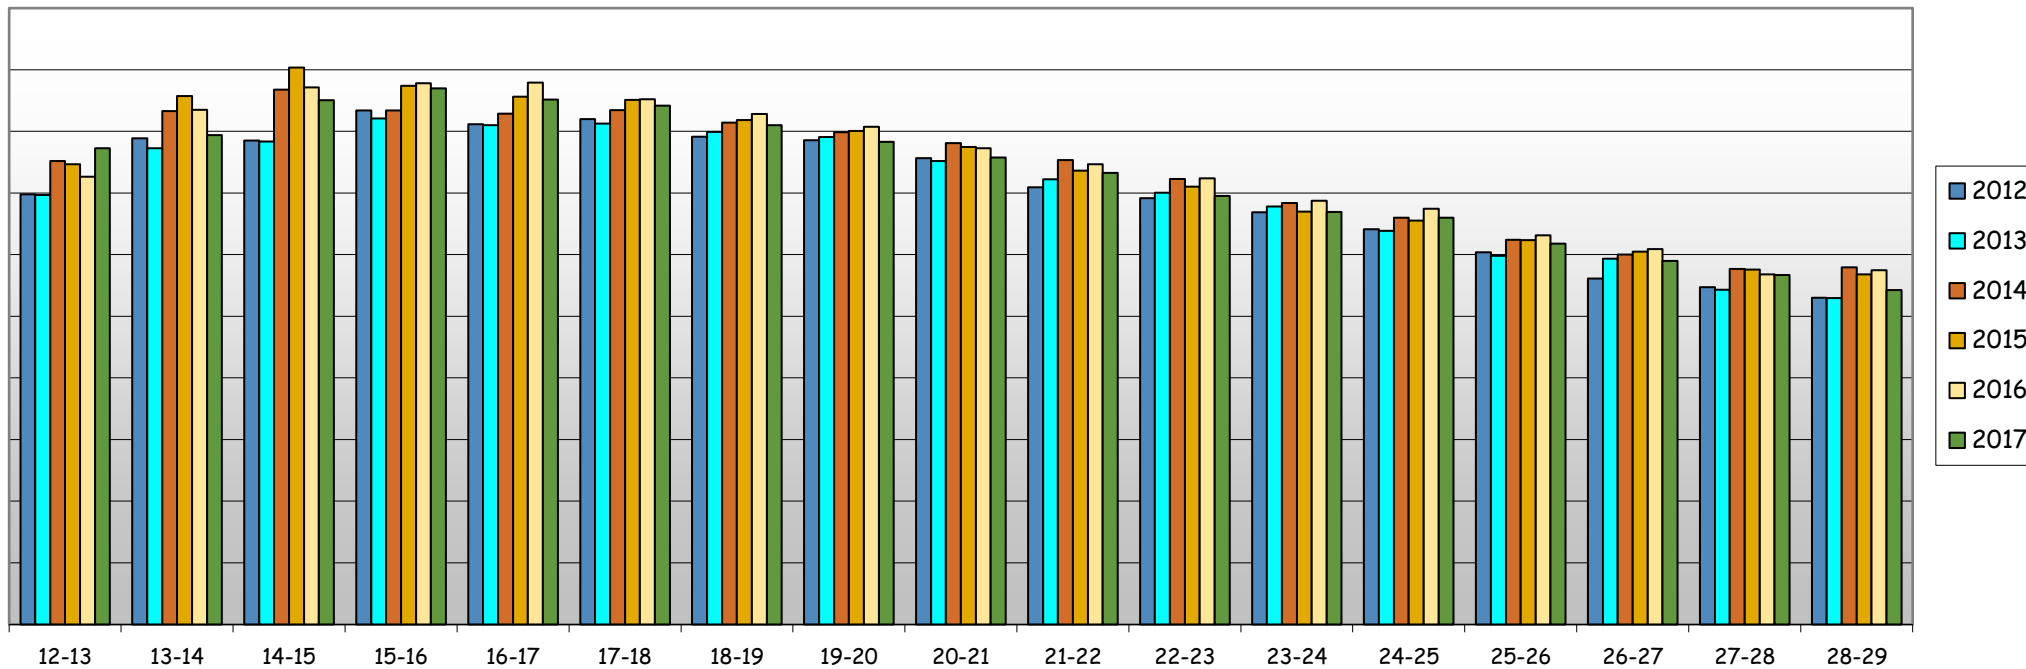

Gemiddelde karkasgroei per dag, uitgedrukt in gr karkasgroei/dag, categorie A en B / bevrleesdheid S

Gemiddeld warmgewicht in kg, categorie A en B / bevrleesdheid S

(voor ingelogde gebruikers zijn er meer gedetailleerde grafieken beschikbaar onder Mijn IVB)

Gemiddelde karkasgroei per dag, uitgedrukt in gr karkasgroei/dag, categorie A en B / be vleesdheid E

Gemiddeld warmgewicht in kg, categorie A en B / be vleesdheid E

(voor ingelogde gebruikers zijn er meer gedetailleerde grafieken beschikbaar onder Mijn IVB)

Gemiddelde karkasgroei per dag, uitgedrukt in gr karkasgroei/dag, categorie A en B / bevrleesdheid U

Gemiddeld warmgewicht in kg, categorie A en B / bevrleesdheid U

(voor ingelogde gebruikers zijn er meer gedetailleerde grafieken beschikbaar onder Mijn IVB)