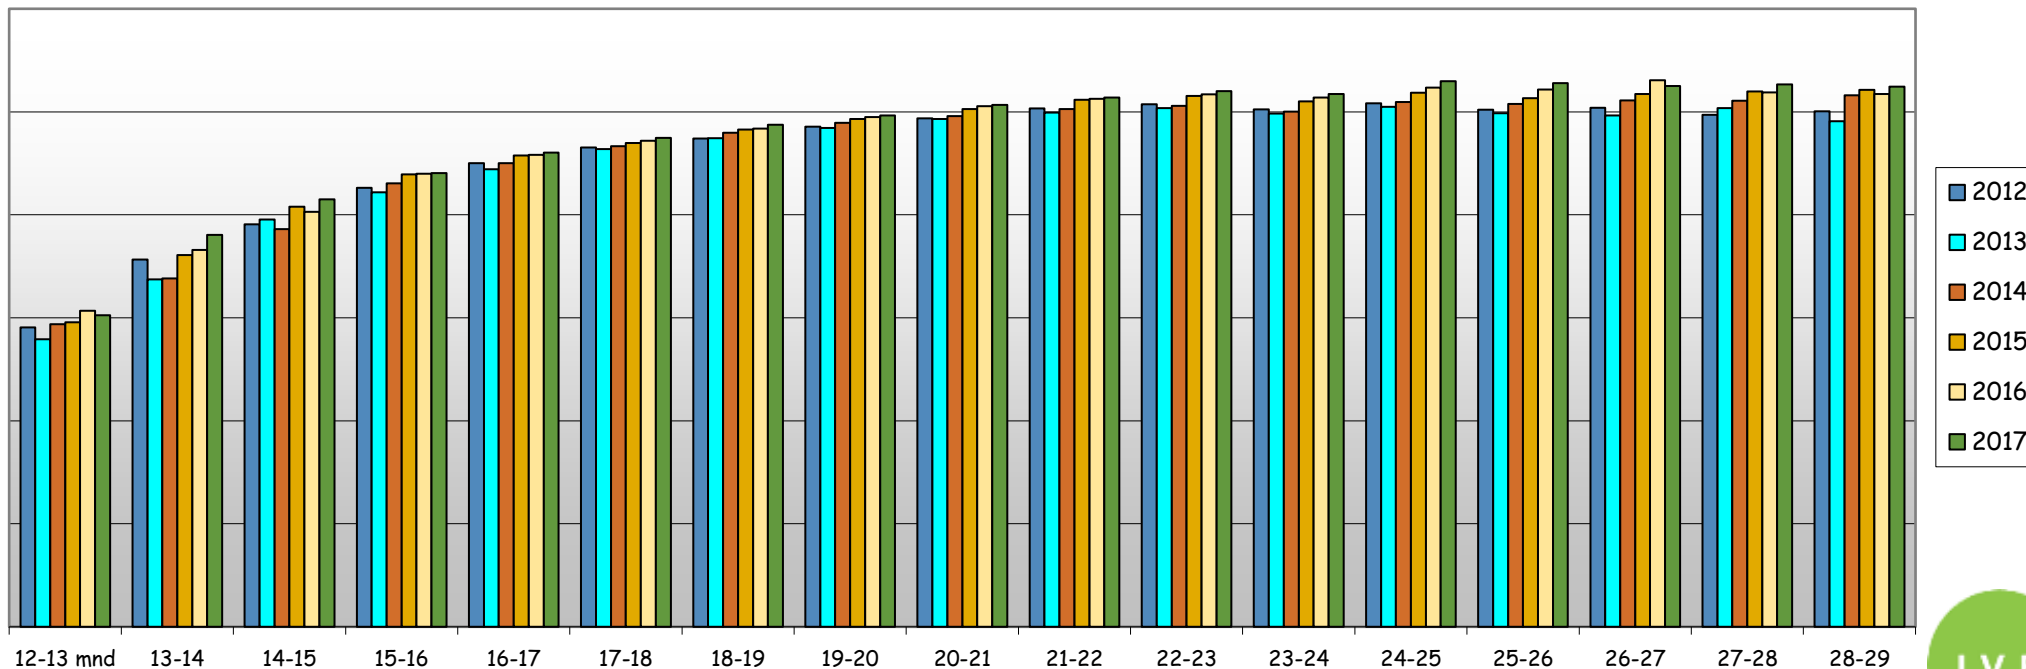

Gemiddelde karkasgroei per dag, uitgedrukt in gr karkasgroei/dag, categorie A en B / bevrleesdheid S

Gemiddeld warmgewicht in kg, categorie A en B / bevrleesdheid S

(voor ingelogde gebruikers zijn er meer gedetailleerde grafieken beschikbaar onder Mijn IVB)

Gemiddelde karkasgroei per dag, uitgedrukt in gr karkasgroei/dag, categorie A en B / be vleesdheid E

Gemiddeld warmgewicht in kg, categorie A en B / be vleesdheid E

(voor ingelogde gebruikers zijn er meer gedetailleerde grafieken beschikbaar onder Mijn IVB)

Gemiddelde karkasgroei per dag, uitgedrukt in gr karkasgroei/dag, categorie A en B / bevrleesdheid U

Gemiddeld warmgewicht in kg, categorie A en B / bevrleesdheid U

(voor ingelogde gebruikers zijn er meer gedetailleerde grafieken beschikbaar onder Mijn IVB)

Gemiddelde karkasgroei per dag, uitgedrukt in gr karkasgroei/dag, categorie A en B / beveledheid R

Gemiddeld warmgewicht in kg, categorie A en B / beveledheid R

(voor ingelogde gebruikers zijn er meer gedetailleerde grafieken beschikbaar onder Mijn IVB)