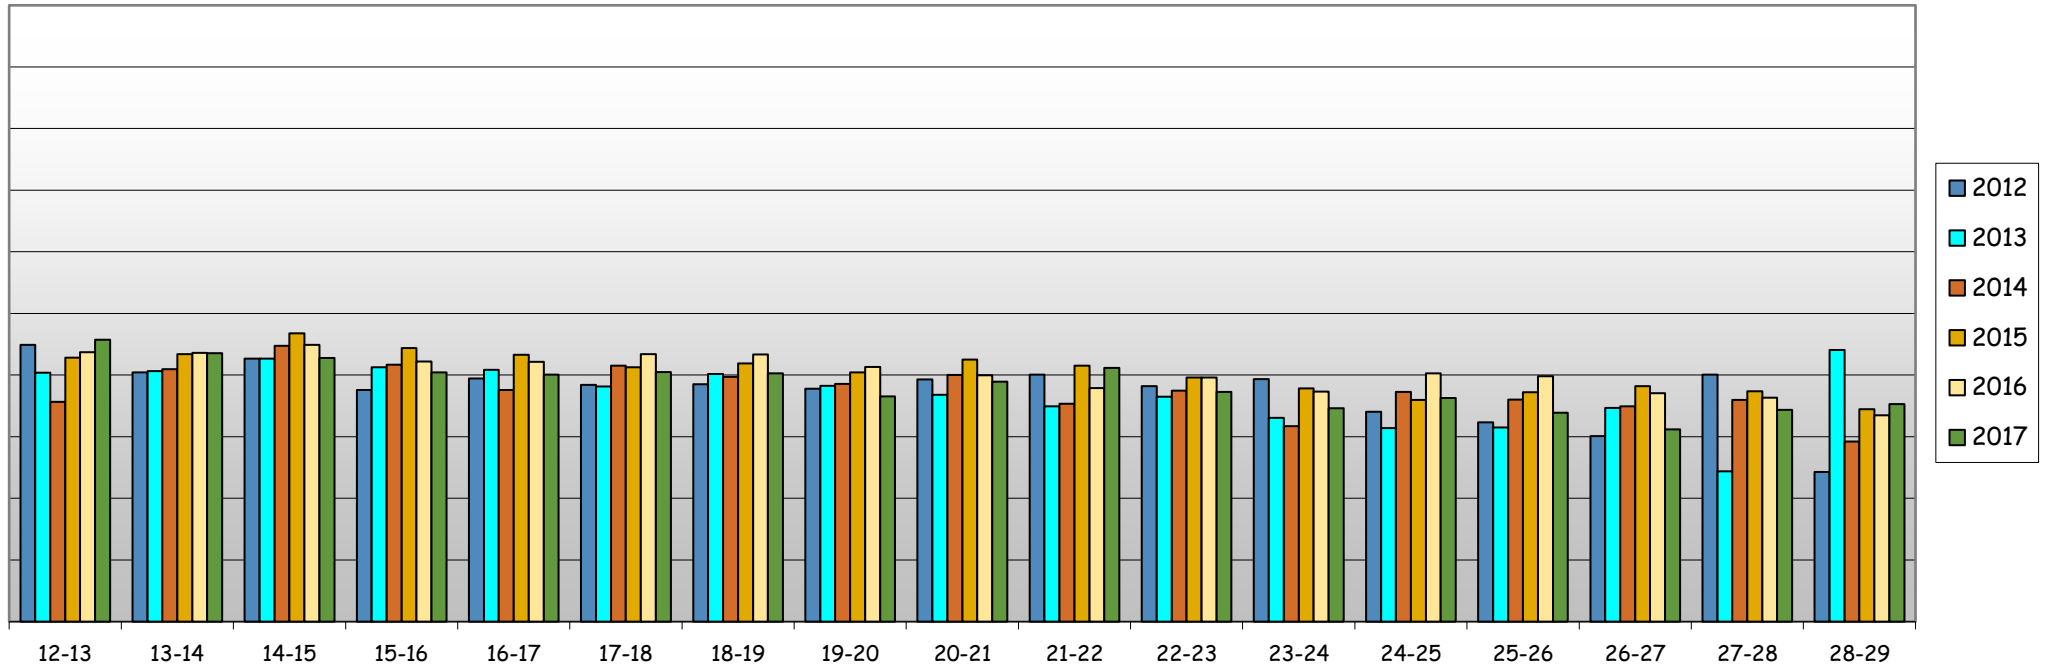

Gemiddelde karkasgroei per dag, uitgedrukt in gr karkasgroei/dag, categorie A en B / beveledheid R

Gemiddeld warmgewicht in kg, categorie A en B / beveledheid R

(voor ingelogde gebruikers zijn er meer gedetailleerde grafieken beschikbaar onder Mijn IVB)

Gemiddelde karkasgroei per dag, uitgedrukt in gr karkasgroei/dag, categorie A en B / beveleedheid O

Gemiddeld warmgewicht in kg, categorie A en B / beveleedheid O

(voor ingelogde gebruikers zijn er meer gedetailleerde grafieken beschikbaar onder Mijn IVB)

Gemiddelde karkasgroei per dag, uitgedrukt in gr karkasgroei/dag, categorie A en B / bevrleesdheid P

Gemiddeld warmgewicht in kg, categorie A en B / bevrleesdheid P

(voor ingelogde gebruikers zijn er meer gedetailleerde grafieken beschikbaar onder Mijn IVB)