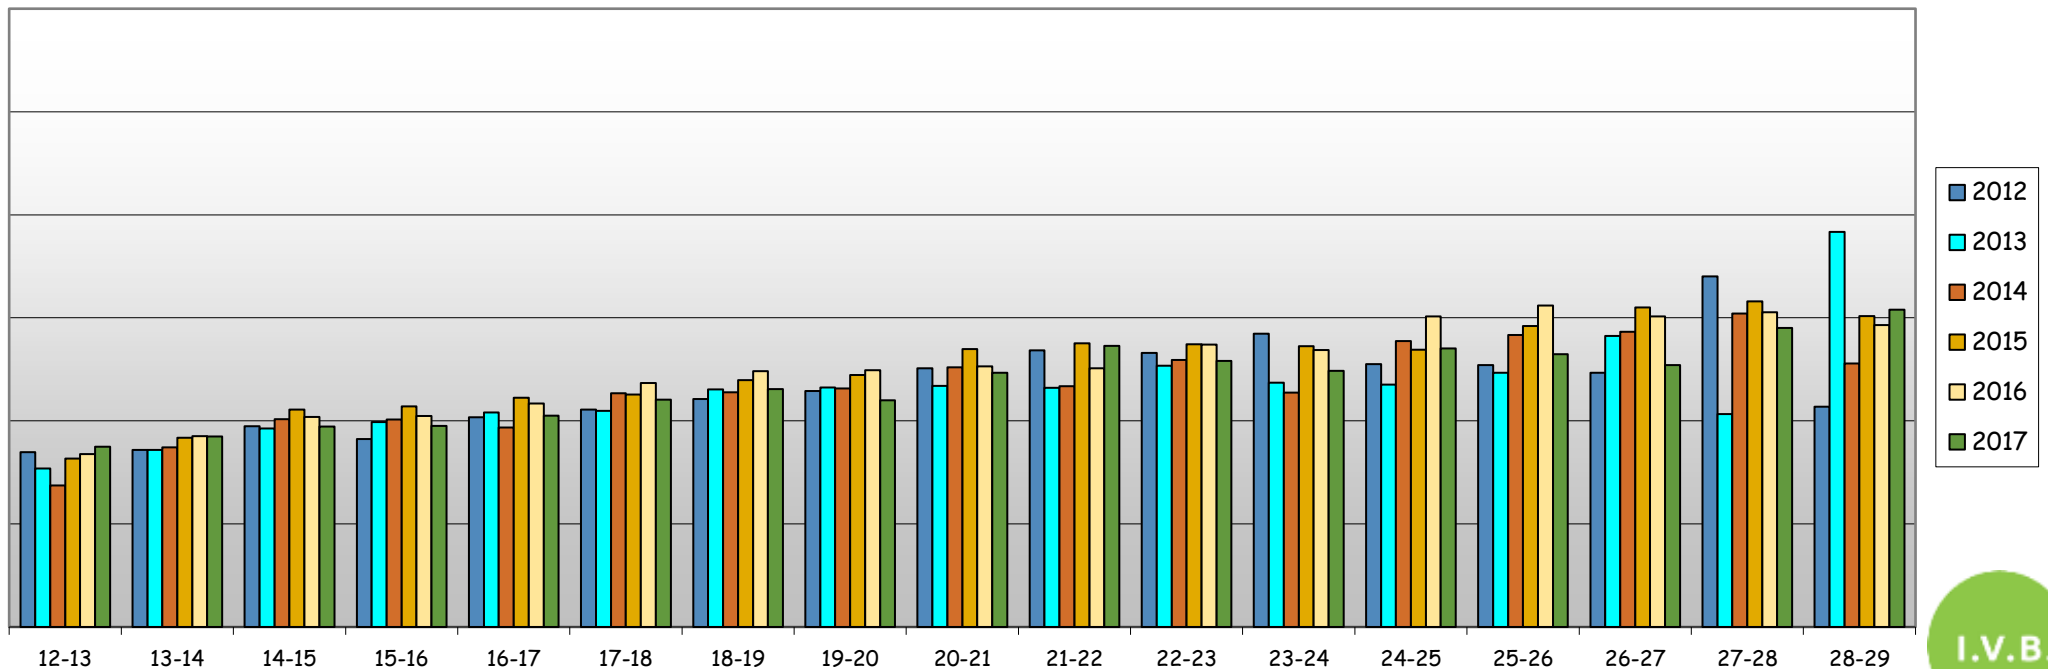

Gemiddelde karkasgroei per dag, uitgedrukt in gr karkasgroei/dag, categorie A en B / beveledheid R

Gemiddeld warmgewicht in kg, categorie A en B / beveledheid R

(voor ingelogde gebruikers zijn er meer gedetailleerde grafieken beschikbaar onder Mijn IVB)

Gemiddelde karkasgroei per dag, uitgedrukt in gr karkasgroei/dag, categorie A en B / beveleedheid O

Gemiddeld warmgewicht in kg, categorie A en B / beveleedheid O

(voor ingelogde gebruikers zijn er meer gedetailleerde grafieken beschikbaar onder Mijn IVB)

Gemiddelde karkasgroei per dag, uitgedrukt in gr karkasgroei/dag, categorie A en B / bevrleesdheid P

Gemiddeld warmgewicht in kg, categorie A en B / bevrleesdheid P

(voor ingelogde gebruikers zijn er meer gedetailleerde grafieken beschikbaar onder Mijn IVB)