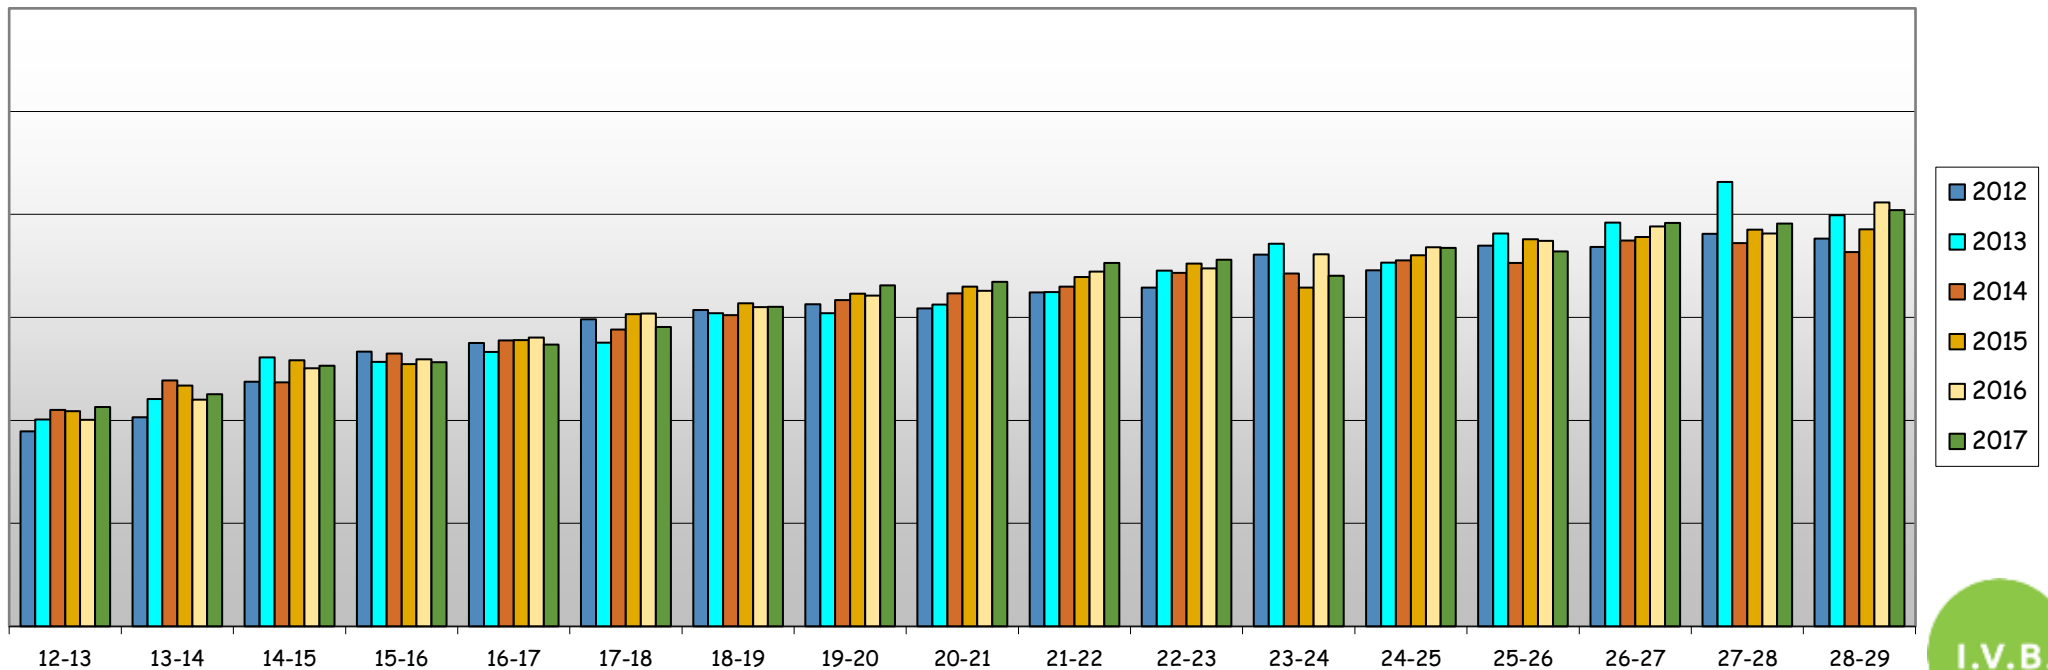

Gemiddelde karkasgroei per dag, uitgedrukt in gr karkasgroei/dag, categorie A en B / bevrleesdheid U

Gemiddeld warmgewicht in kg, categorie A en B / bevrleesdheid U

(voor ingelogde gebruikers zijn er meer gedetailleerde grafieken beschikbaar onder Mijn IVB)

Gemiddelde karkasgroei per dag, uitgedrukt in gr karkasgroei/dag, categorie A en B / beveledheid R

Gemiddeld warmgewicht in kg, categorie A en B / beveledheid R

(voor ingelogde gebruikers zijn er meer gedetailleerde grafieken beschikbaar onder Mijn IVB)

Gemiddelde karkasgroei per dag, uitgedrukt in gr karkasgroei/dag, categorie A en B / beveleedheid O

Gemiddeld warmgewicht in kg, categorie A en B / beveleedheid O

(voor ingelogde gebruikers zijn er meer gedetailleerde grafieken beschikbaar onder Mijn IVB)