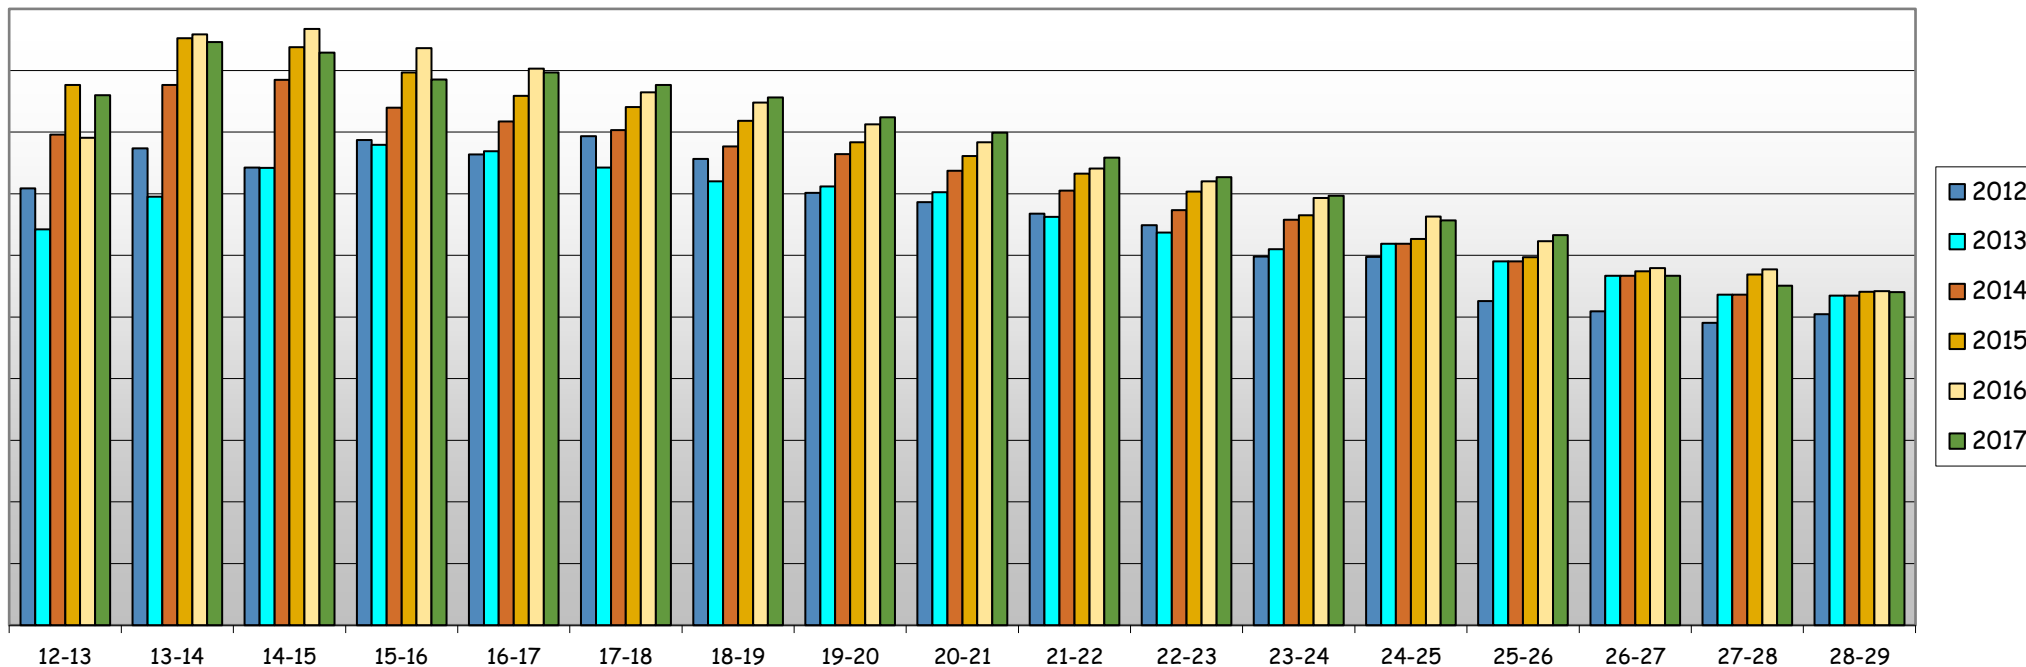

Gemiddelde karkasgroei per dag, uitgedrukt in gr karkasgroei/dag, categorie A en B / bevrleesdheid S

Gemiddeld warmgewicht in kg, categorie A en B / bevrleesdheid S

(voor ingelogde gebruikers zijn er meer gedetailleerde grafieken beschikbaar onder Mijn IVB)

Gemiddelde karkasgroei per dag, uitgedrukt in gr karkasgroei/dag, categorie A en B / be vleesdheid E

Gemiddeld warmgewicht in kg, categorie A en B / be vleesdheid E

(voor ingelogde gebruikers zijn er meer gedetailleerde grafieken beschikbaar onder Mijn IVB)

Gemiddelde karkasgroei per dag, uitgedrukt in gr karkasgroei/dag, categorie A en B / bevrleesdheid U

Gemiddeld warmgewicht in kg, categorie A en B / bevrleesdheid U

(voor ingelogde gebruikers zijn er meer gedetailleerde grafieken beschikbaar onder Mijn IVB)

Gemiddelde karkasgroei per dag, uitgedrukt in gr karkasgroei/dag, categorie A en B / beveledheid R

Gemiddeld warmgewicht in kg, categorie A en B / beveledheid R

(voor ingelogde gebruikers zijn er meer gedetailleerde grafieken beschikbaar onder Mijn IVB)