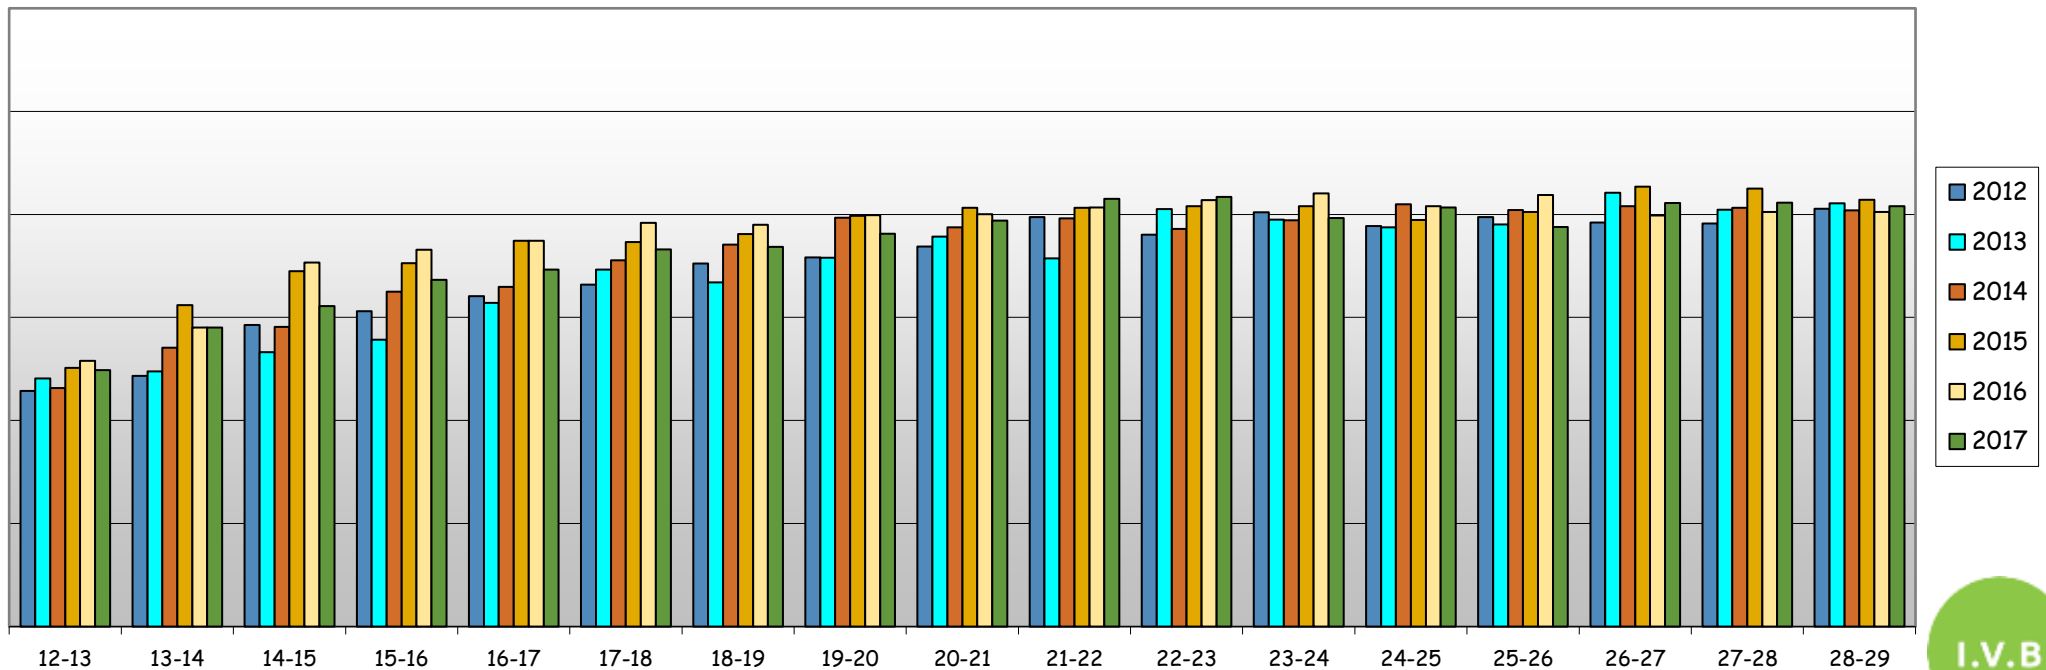

Gemiddelde karkasgroei per dag, uitgedrukt in gr karkasgroei/dag, categorie A en B / be vleesdheid E

Gemiddeld warmgewicht in kg, categorie A en B / be vleesdheid E

(voor ingelogde gebruikers zijn er meer gedetailleerde grafieken beschikbaar onder Mijn IVB)

Gemiddelde karkasgroei per dag, uitgedrukt in gr karkasgroei/dag, categorie A en B / bevrleesdheid U

Gemiddeld warmgewicht in kg, categorie A en B / bevrleesdheid U

(voor ingelogde gebruikers zijn er meer gedetailleerde grafieken beschikbaar onder Mijn IVB)

Gemiddelde karkasgroei per dag, uitgedrukt in gr karkasgroei/dag, categorie A en B / beveledheid R

Gemiddeld warmgewicht in kg, categorie A en B / beveledheid R

(voor ingelogde gebruikers zijn er meer gedetailleerde grafieken beschikbaar onder Mijn IVB)