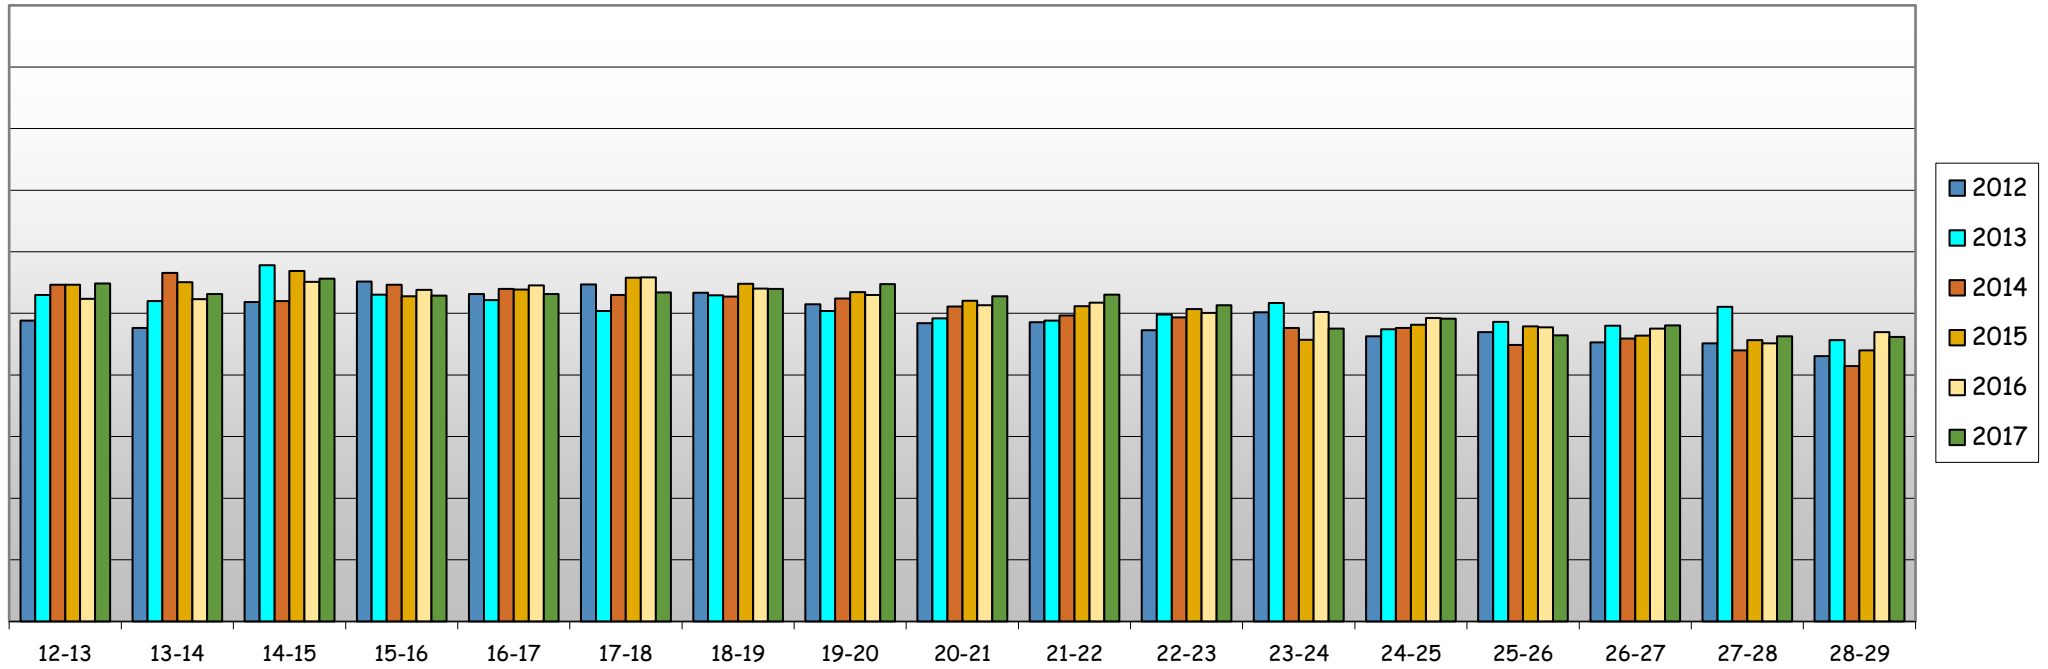

Gemiddelde karkasgroei per dag, uitgedrukt in gr karkasgroei/dag, categorie A en B / bevrleesdheid U

Gemiddeld warmgewicht in kg, categorie A en B / bevrleesdheid U

(voor ingelogde gebruikers zijn er meer gedetailleerde grafieken beschikbaar onder Mijn IVB)

Gemiddelde karkasgroei per dag, uitgedrukt in gr karkasgroei/dag, categorie A en B / beveledheid R

Gemiddeld warmgewicht in kg, categorie A en B / beveledheid R

(voor ingelogde gebruikers zijn er meer gedetailleerde grafieken beschikbaar onder Mijn IVB)

Gemiddelde karkasgroei per dag, uitgedrukt in gr karkasgroei/dag, categorie A en B / beveleedheid O

Gemiddeld warmgewicht in kg, categorie A en B / beveleedheid O

(voor ingelogde gebruikers zijn er meer gedetailleerde grafieken beschikbaar onder Mijn IVB)