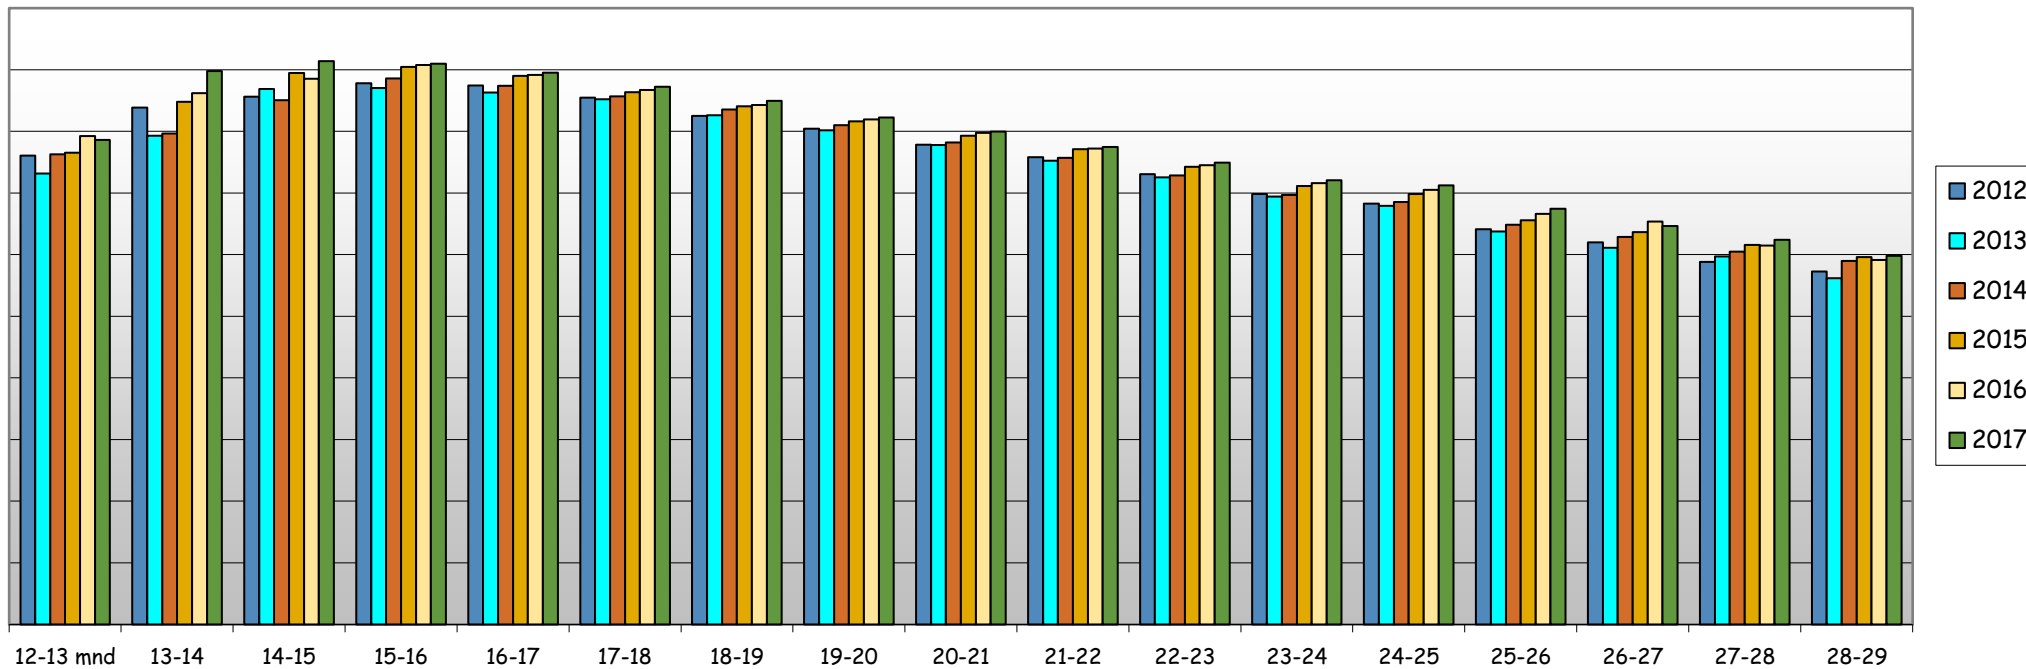

Gemiddelde karkasgroei per dag, uitgedrukt in gr karkasgroei/dag, categorie A en B / bevrleesdheid S

Gemiddeld warmgewicht in kg, categorie A en B / bevrleesdheid S

(voor ingelogde gebruikers zijn er meer gedetailleerde grafieken beschikbaar onder Mijn IVB)

Gemiddelde karkasgroei per dag, uitgedrukt in gr karkasgroei/dag, categorie A en B / be vleesdheid E

Gemiddeld warmgewicht in kg, categorie A en B / be vleesdheid E

(voor ingelogde gebruikers zijn er meer gedetailleerde grafieken beschikbaar onder Mijn IVB)

Gemiddelde karkasgroei per dag, uitgedrukt in gr karkasgroei/dag, categorie A en B / bevrleesdheid U

Gemiddeld warmgewicht in kg, categorie A en B / bevrleesdheid U

(voor ingelogde gebruikers zijn er meer gedetailleerde grafieken beschikbaar onder Mijn IVB)