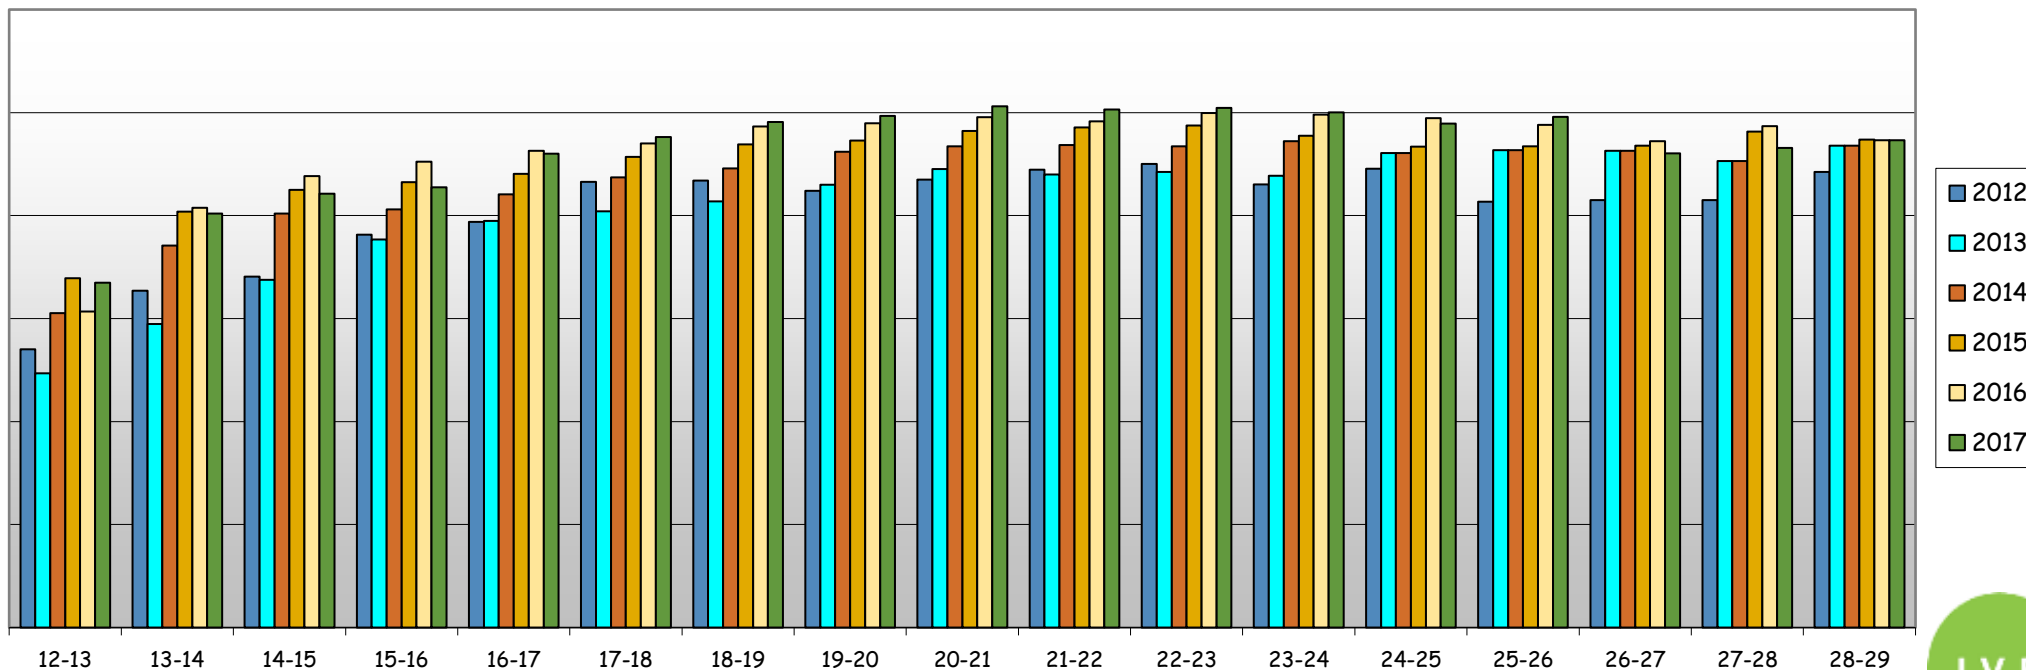

Gemiddelde karkasgroei per dag, uitgedrukt in gr karkasgroei/dag, categorie A en B / bevrleesdheid S

Gemiddeld warmgewicht in kg, categorie A en B / bevrleesdheid S

(voor ingelogde gebruikers zijn er meer gedetailleerde grafieken beschikbaar onder Mijn IVB)

Gemiddelde karkasgroei per dag, uitgedrukt in gr karkasgroei/dag, categorie A en B / be vleesdheid E

Gemiddeld warmgewicht in kg, categorie A en B / be vleesdheid E

(voor ingelogde gebruikers zijn er meer gedetailleerde grafieken beschikbaar onder Mijn IVB)

Gemiddelde karkasgroei per dag, uitgedrukt in gr karkasgroei/dag, categorie A en B / bevrleesdheid U

Gemiddeld warmgewicht in kg, categorie A en B / bevrleesdheid U

(voor ingelogde gebruikers zijn er meer gedetailleerde grafieken beschikbaar onder Mijn IVB)

Gemiddelde karkasgroei per dag, uitgedrukt in gr karkasgroei/dag, categorie A en B / beveledheid R

Gemiddeld warmgewicht in kg, categorie A en B / beveledheid R

(voor ingelogde gebruikers zijn er meer gedetailleerde grafieken beschikbaar onder Mijn IVB)