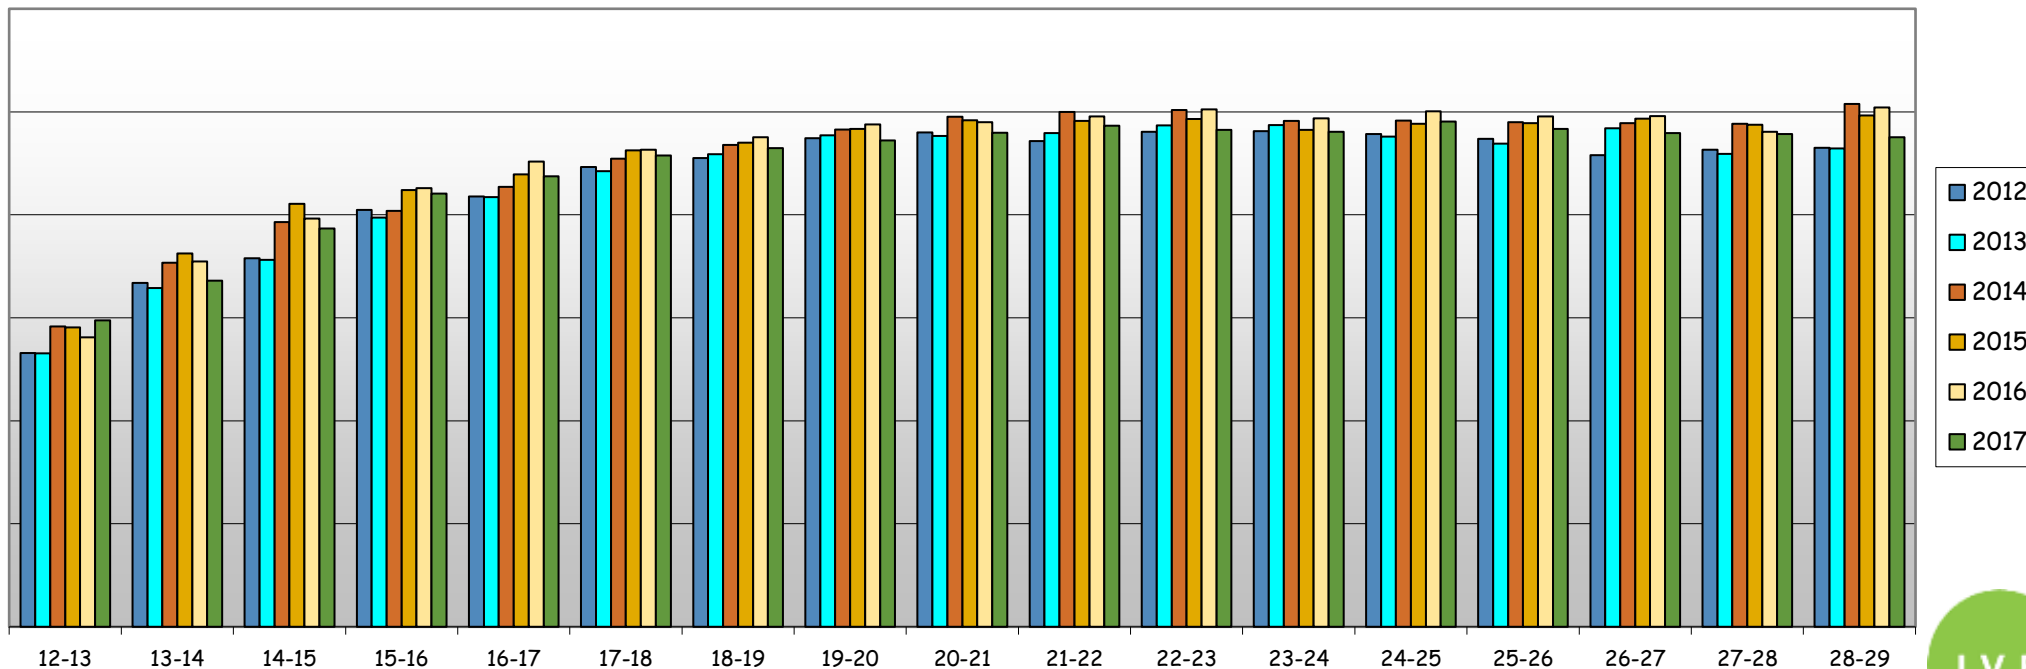

Gemiddelde karkasgroei per dag, uitgedrukt in gr karkasgroei/dag, categorie A en B / bevrleesdheid S

Gemiddeld warmgewicht in kg, categorie A en B / bevrleesdheid S

(voor ingelogde gebruikers zijn er meer gedetailleerde grafieken beschikbaar onder Mijn IVB)

Gemiddelde karkasgroei per dag, uitgedrukt in gr karkasgroei/dag, categorie A en B / be vleesdheid E

Gemiddeld warmgewicht in kg, categorie A en B / be vleesdheid E

(voor ingelogde gebruikers zijn er meer gedetailleerde grafieken beschikbaar onder Mijn IVB)

Gemiddelde karkasgroei per dag, uitgedrukt in gr karkasgroei/dag, categorie A en B / bevrleesdheid U

Gemiddeld warmgewicht in kg, categorie A en B / bevrleesdheid U

(voor ingelogde gebruikers zijn er meer gedetailleerde grafieken beschikbaar onder Mijn IVB)

Gemiddelde karkasgroei per dag, uitgedrukt in gr karkasgroei/dag, categorie A en B / beveledheid R

Gemiddeld warmgewicht in kg, categorie A en B / beveledheid R

(voor ingelogde gebruikers zijn er meer gedetailleerde grafieken beschikbaar onder Mijn IVB)