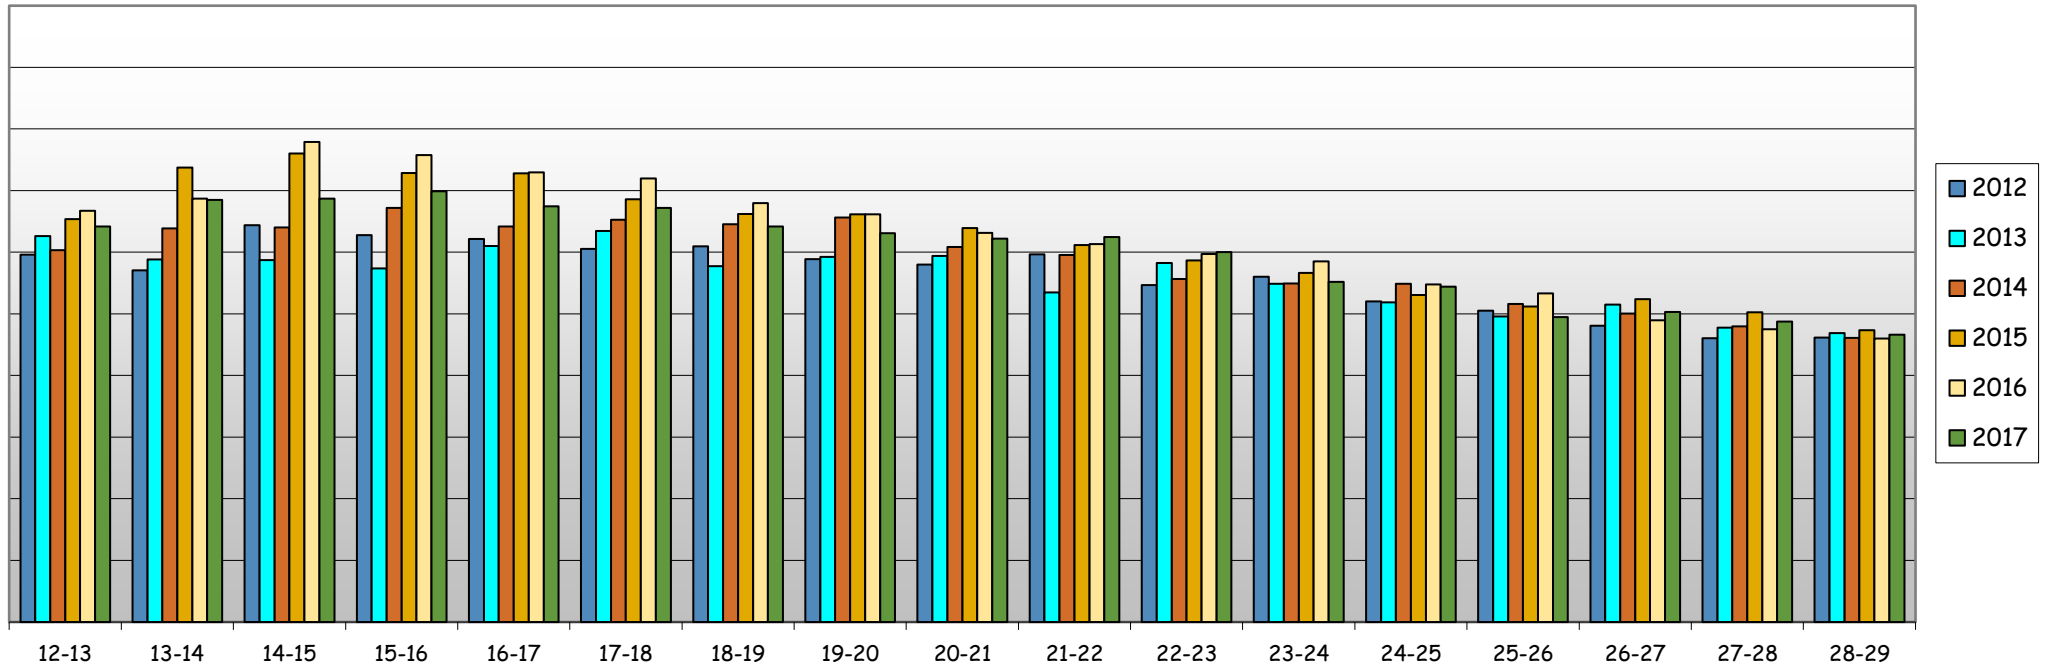

Gemiddelde karkasgroei per dag, uitgedrukt in gr karkasgroei/dag, categorie A en B / be vleesdheid E

Gemiddeld warmgewicht in kg, categorie A en B / be vleesdheid E

(voor ingelogde gebruikers zijn er meer gedetailleerde grafieken beschikbaar onder Mijn IVB)

Gemiddelde karkasgroei per dag, uitgedrukt in gr karkasgroei/dag, categorie A en B / bevrleesdheid U

Gemiddeld warmgewicht in kg, categorie A en B / bevrleesdheid U

(voor ingelogde gebruikers zijn er meer gedetailleerde grafieken beschikbaar onder Mijn IVB)

Gemiddelde karkasgroei per dag, uitgedrukt in gr karkasgroei/dag, categorie A en B / beveledheid R

Gemiddeld warmgewicht in kg, categorie A en B / beveledheid R

(voor ingelogde gebruikers zijn er meer gedetailleerde grafieken beschikbaar onder Mijn IVB)