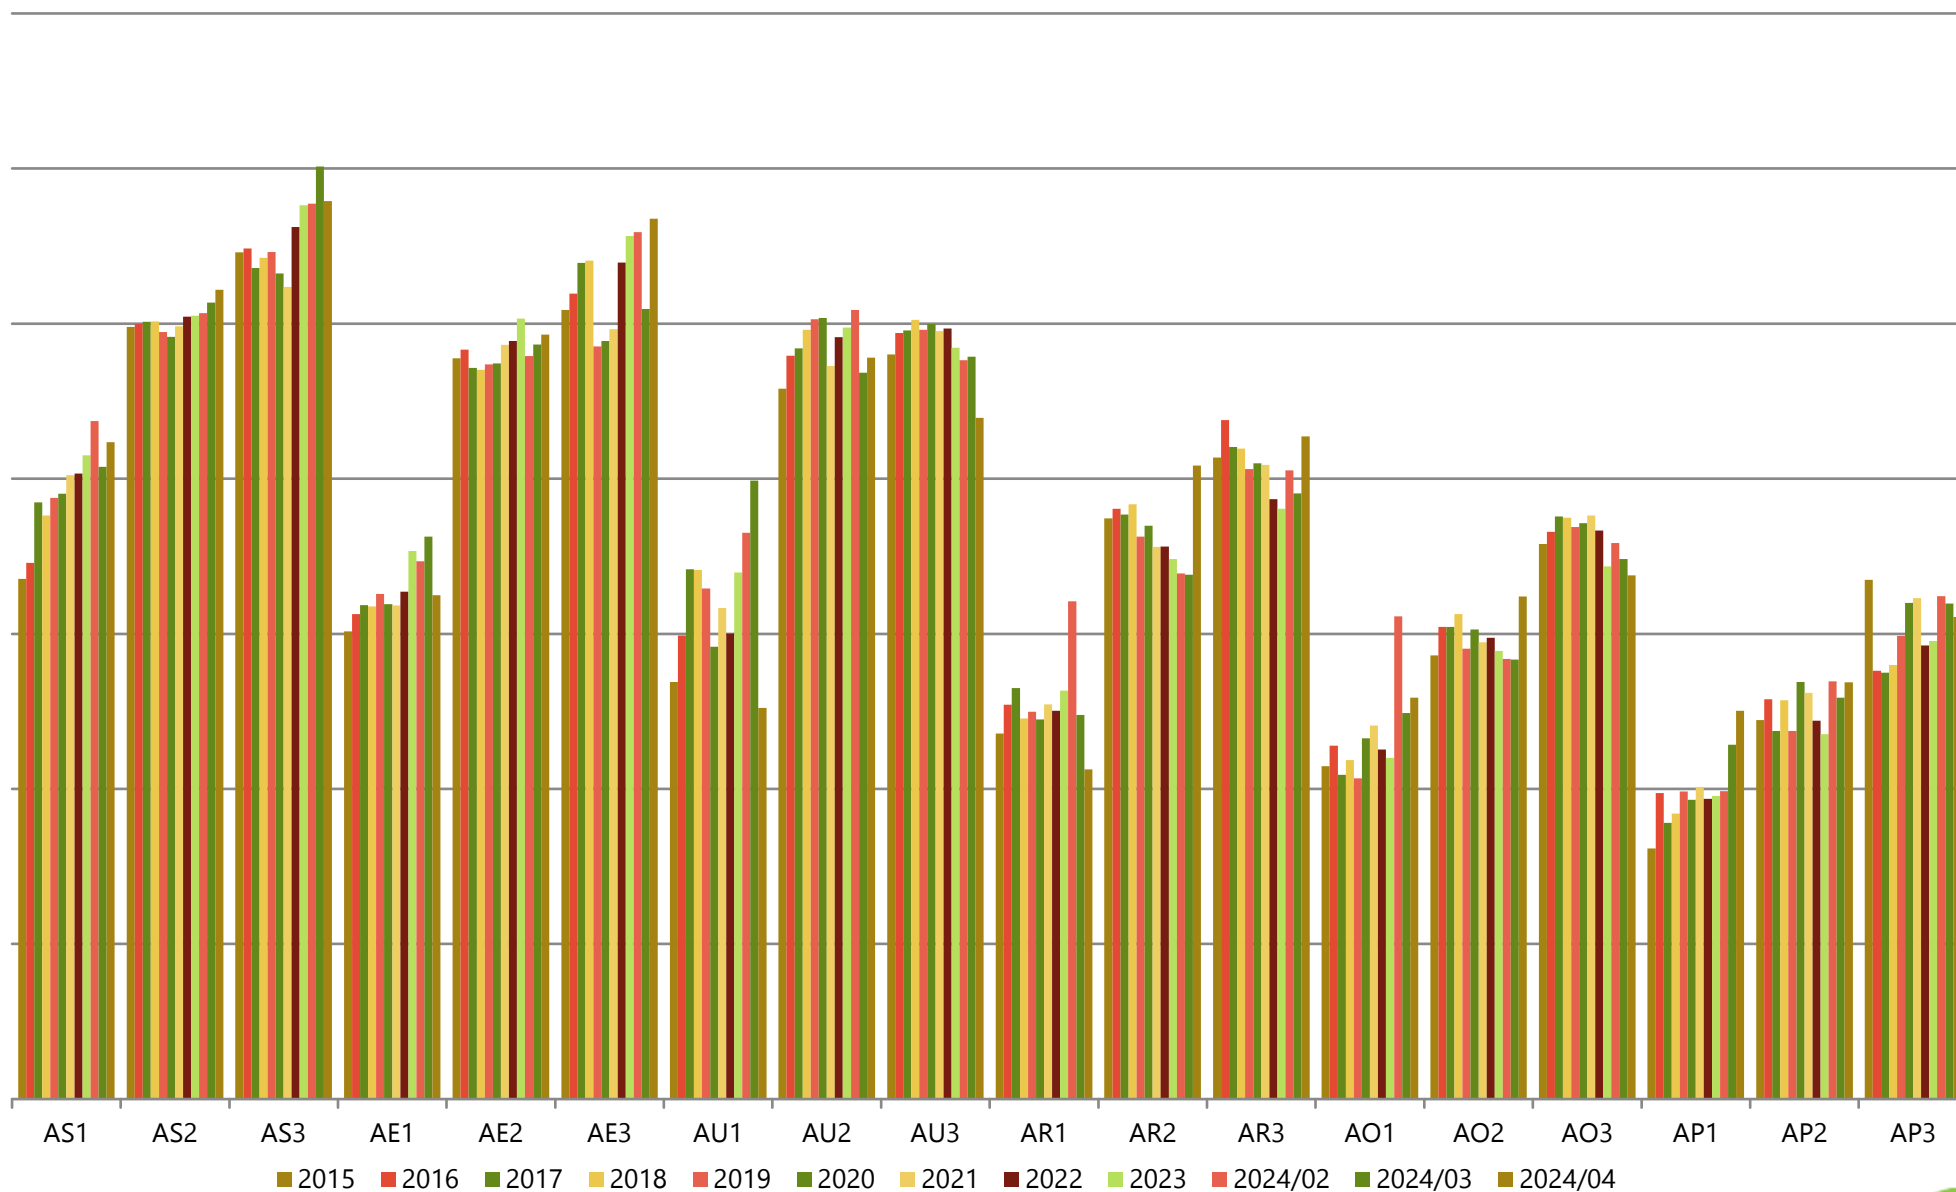

Gemiddelde gewichten per triplet, Categorie A (jonge stieren tot 2 jaar), Vlaanderen

Maandelijks evolutie slachtgewichten, Categorie A (jonge stieren tot 2 jaar), Vlaanderen

Gemiddelde gewichten per triplet, Categorie B (stieren van 2 jaar en meer), Vlaanderen

(voor ingelogde gebruikers zijn er meer gedetailleerde grafieken beschikbaar)

Maandelijkse evolutie slachtgewichten, Categorie B (stieren van 2 jaar en meer), Vlaanderen

Gemiddelde gewichten per triplet, Categorie C (ossen), Vlaanderen