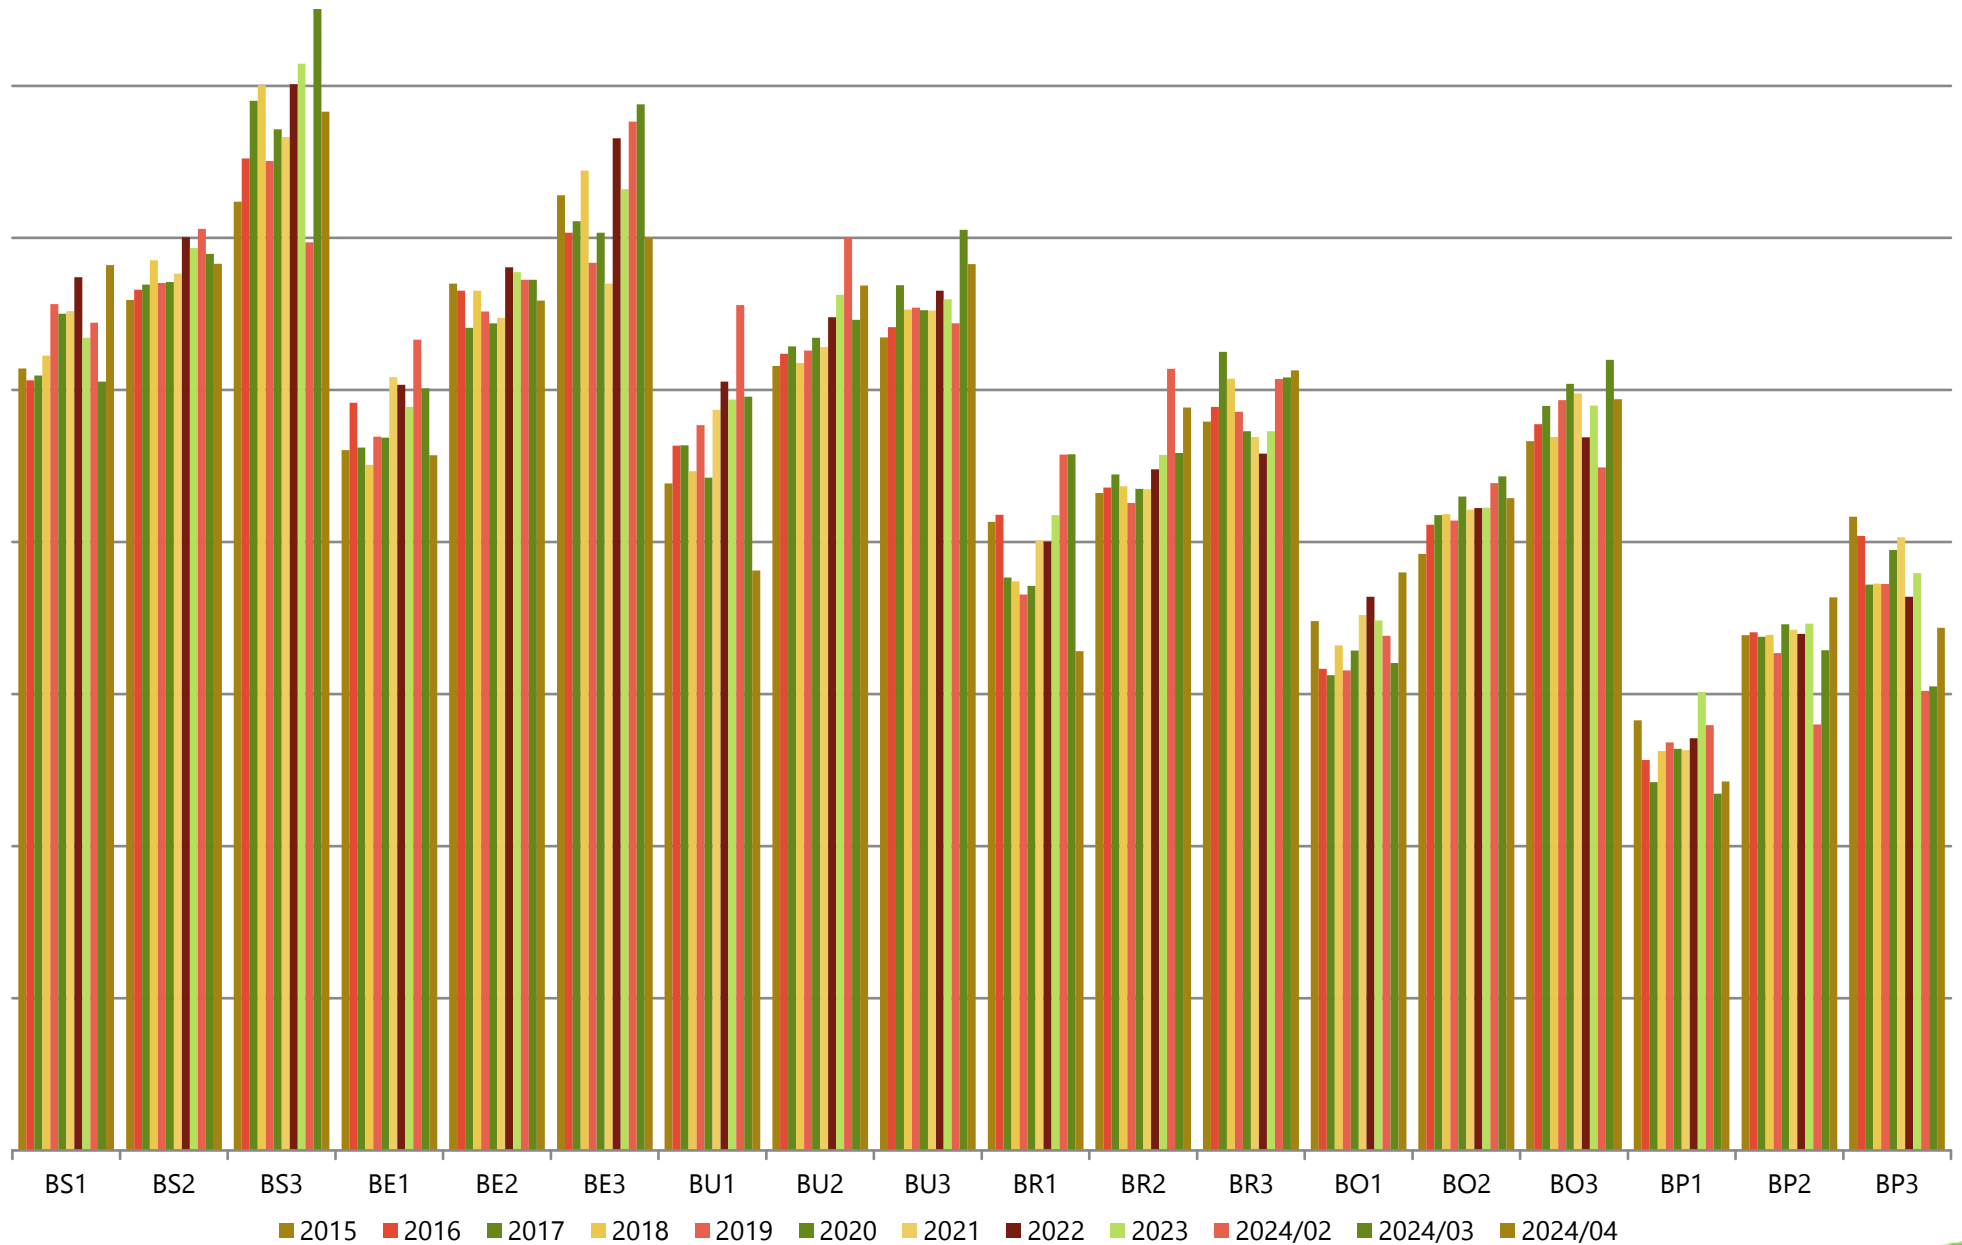

Gemiddelde gewichten per triplet, Categorie A (jonge stieren tot 2 jaar), Vlaanderen

Maandelijks evolutie slachtgewichten, Categorie A (jonge stieren tot 2 jaar), Vlaanderen

Gemiddelde gewichten per triplet, Categorie B (stieren van 2 jaar en meer), Vlaanderen

(voor ingelogde gebruikers zijn er meer gedetailleerde grafieken beschikbaar)

Maandelijkse evolutie slachtgewichten, Categorie B (stieren van 2 jaar en meer), Vlaanderen

Gemiddelde gewichten per triplet, Categorie C (ossen), Vlaanderen