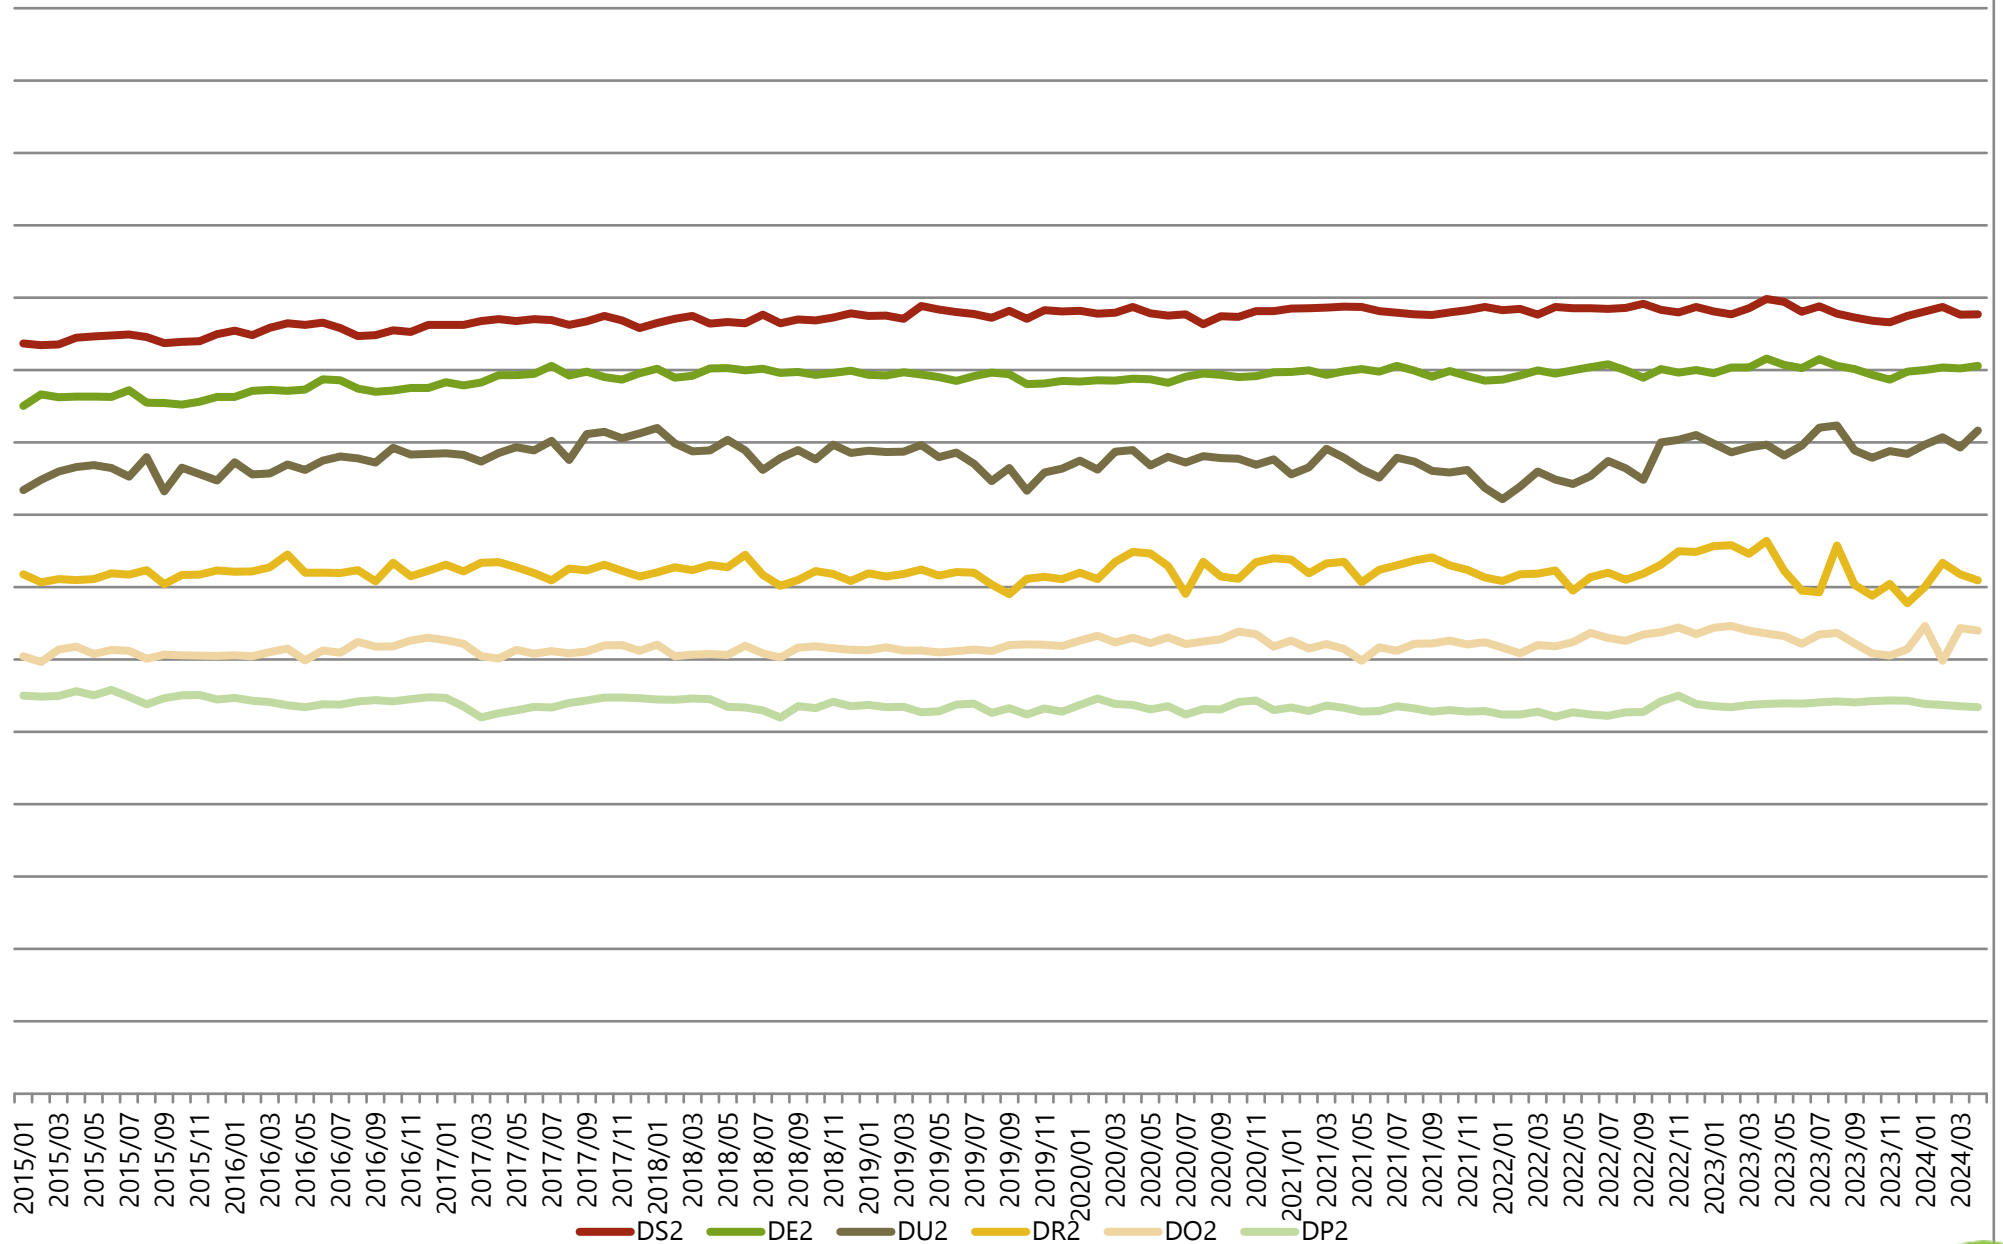

Maandelijkse evolutie slachtgewichten, Categorie D (koeien), Vlaanderen