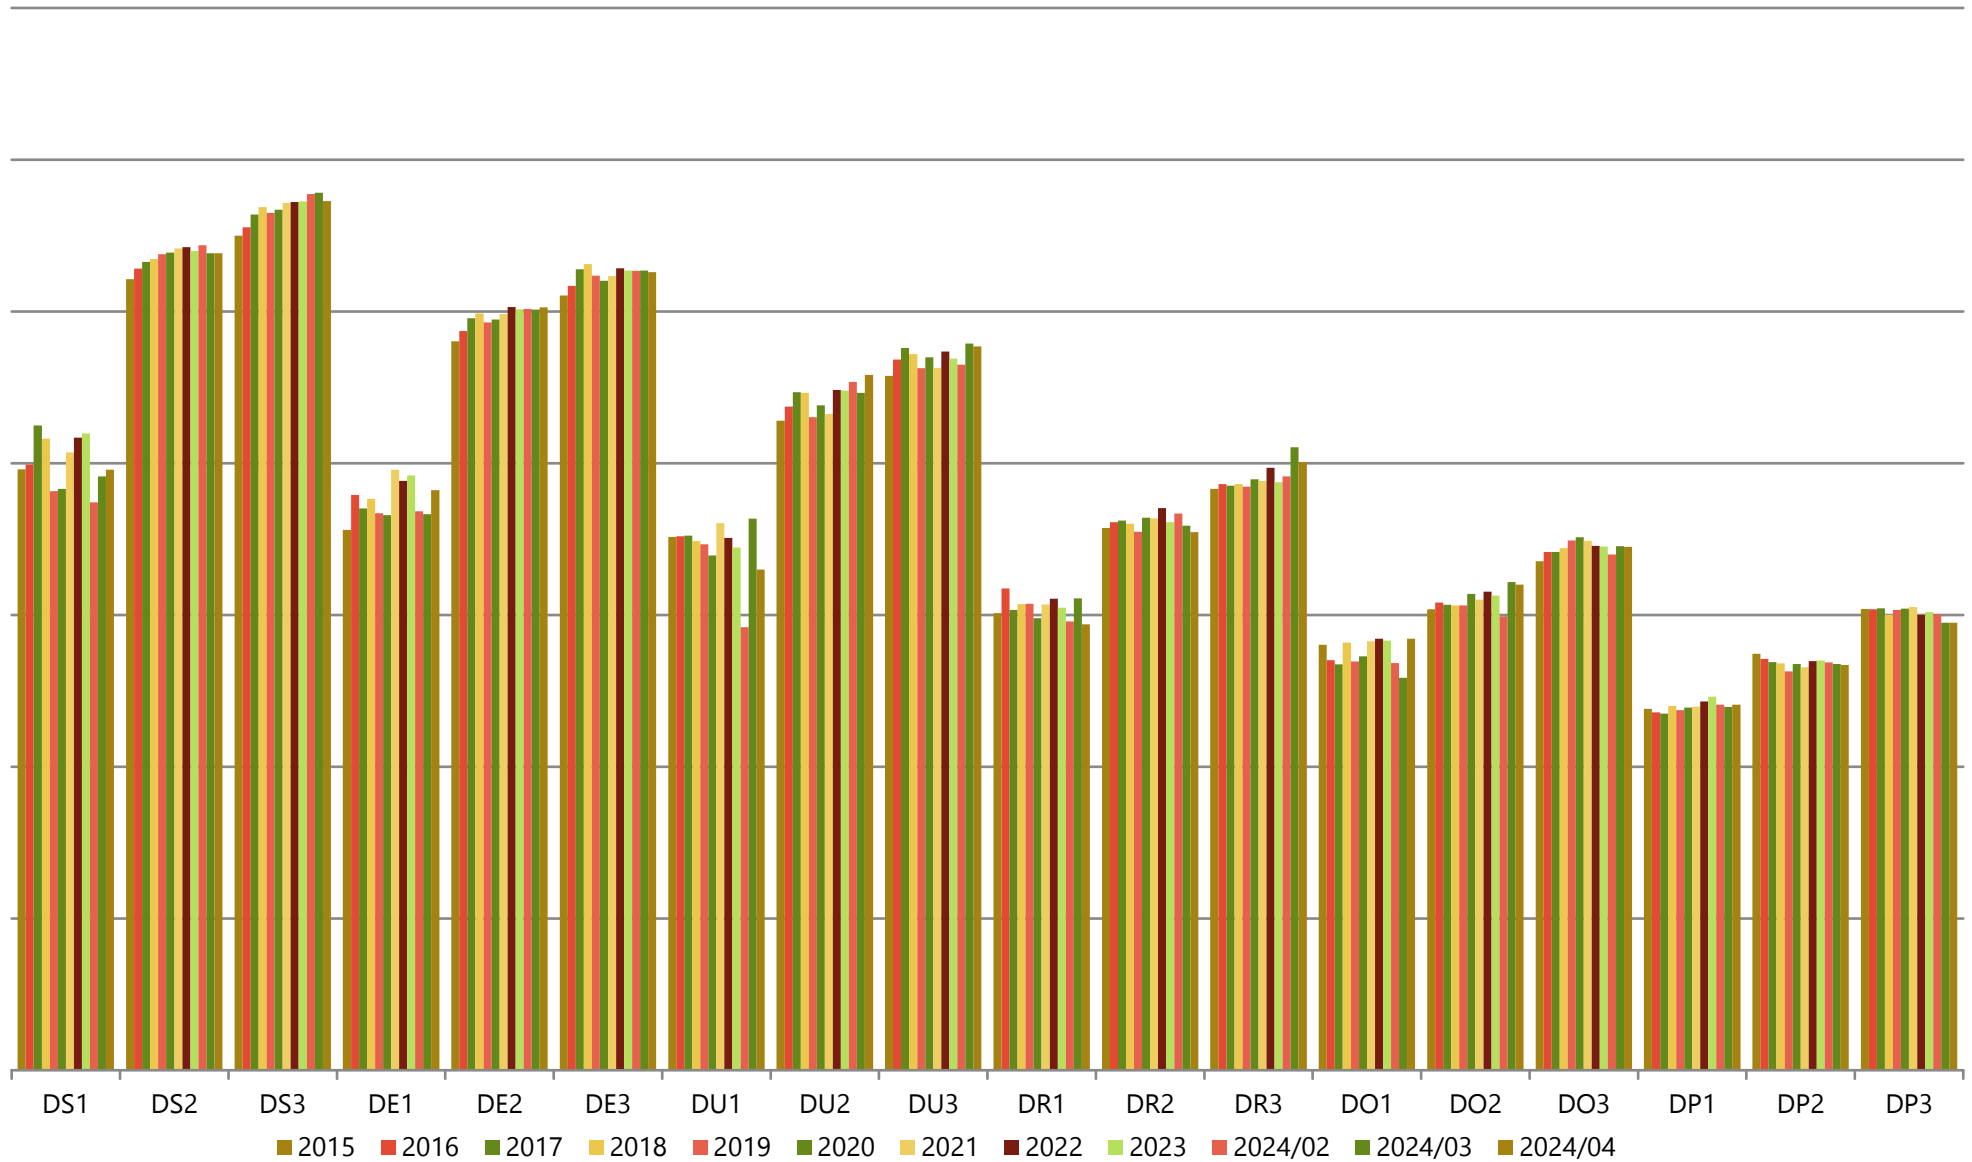

Gemiddelde gewichten per triplet, Categorie D (koeien), Vlaanderen

(voor ingelogde gebruikers zijn er meer gedetailleerde grafieken beschikbaar)