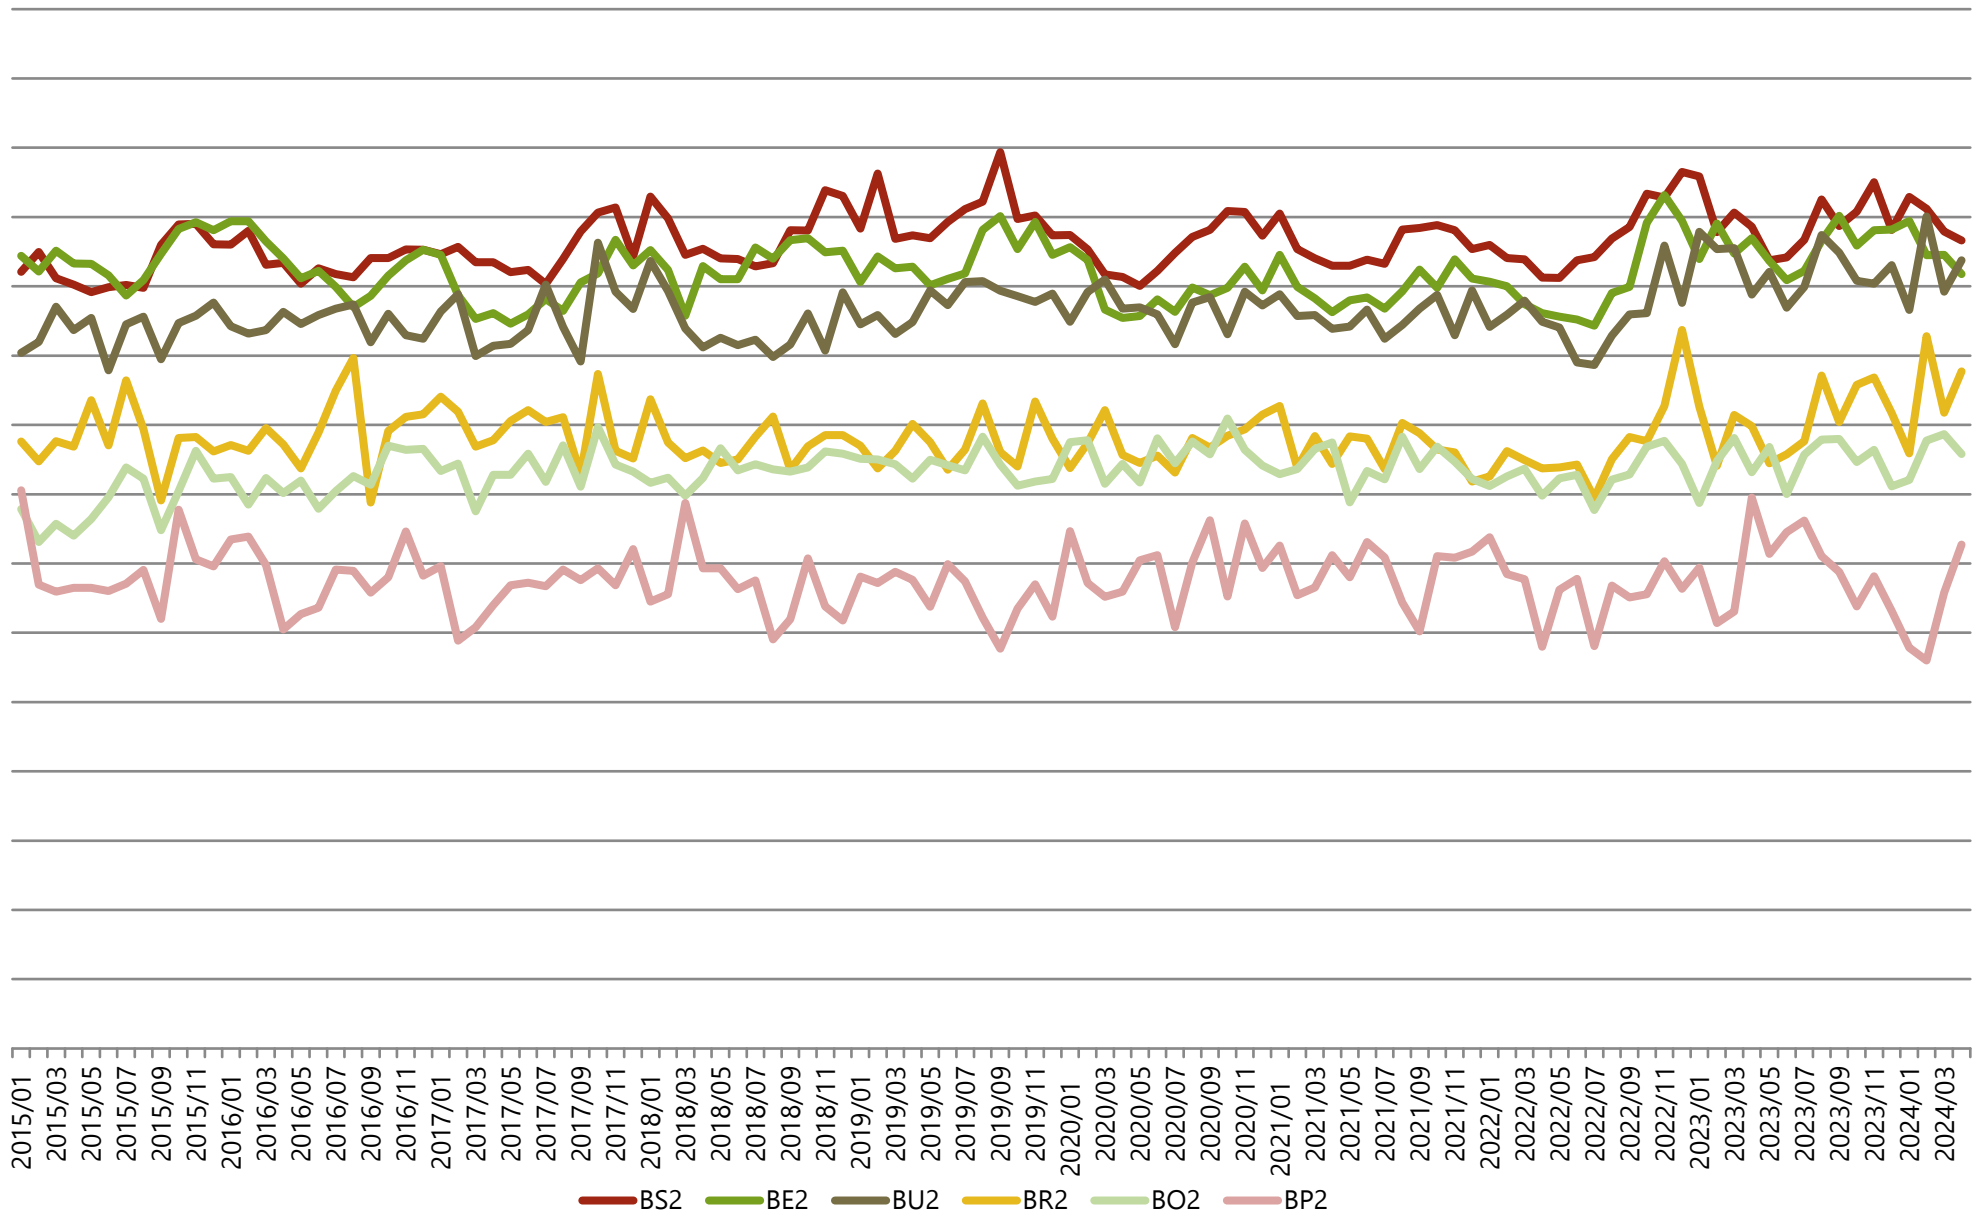

Gemiddelde gewichten per triplet, Categorie A (jonge stieren tot 2 jaar), Vlaanderen

Maandelijks evolutie slachtgewichten, Categorie A (jonge stieren tot 2 jaar), Vlaanderen

Gemiddelde gewichten per triplet, Categorie B (stieren van 2 jaar en meer), Vlaanderen

(voor ingelogde gebruikers zijn er meer gedetailleerde grafieken beschikbaar)

Maandelijkse evolutie slachtgewichten, Categorie B (stieren van 2 jaar en meer), Vlaanderen

Gemiddelde gewichten per triplet, Categorie C (ossen), Vlaanderen