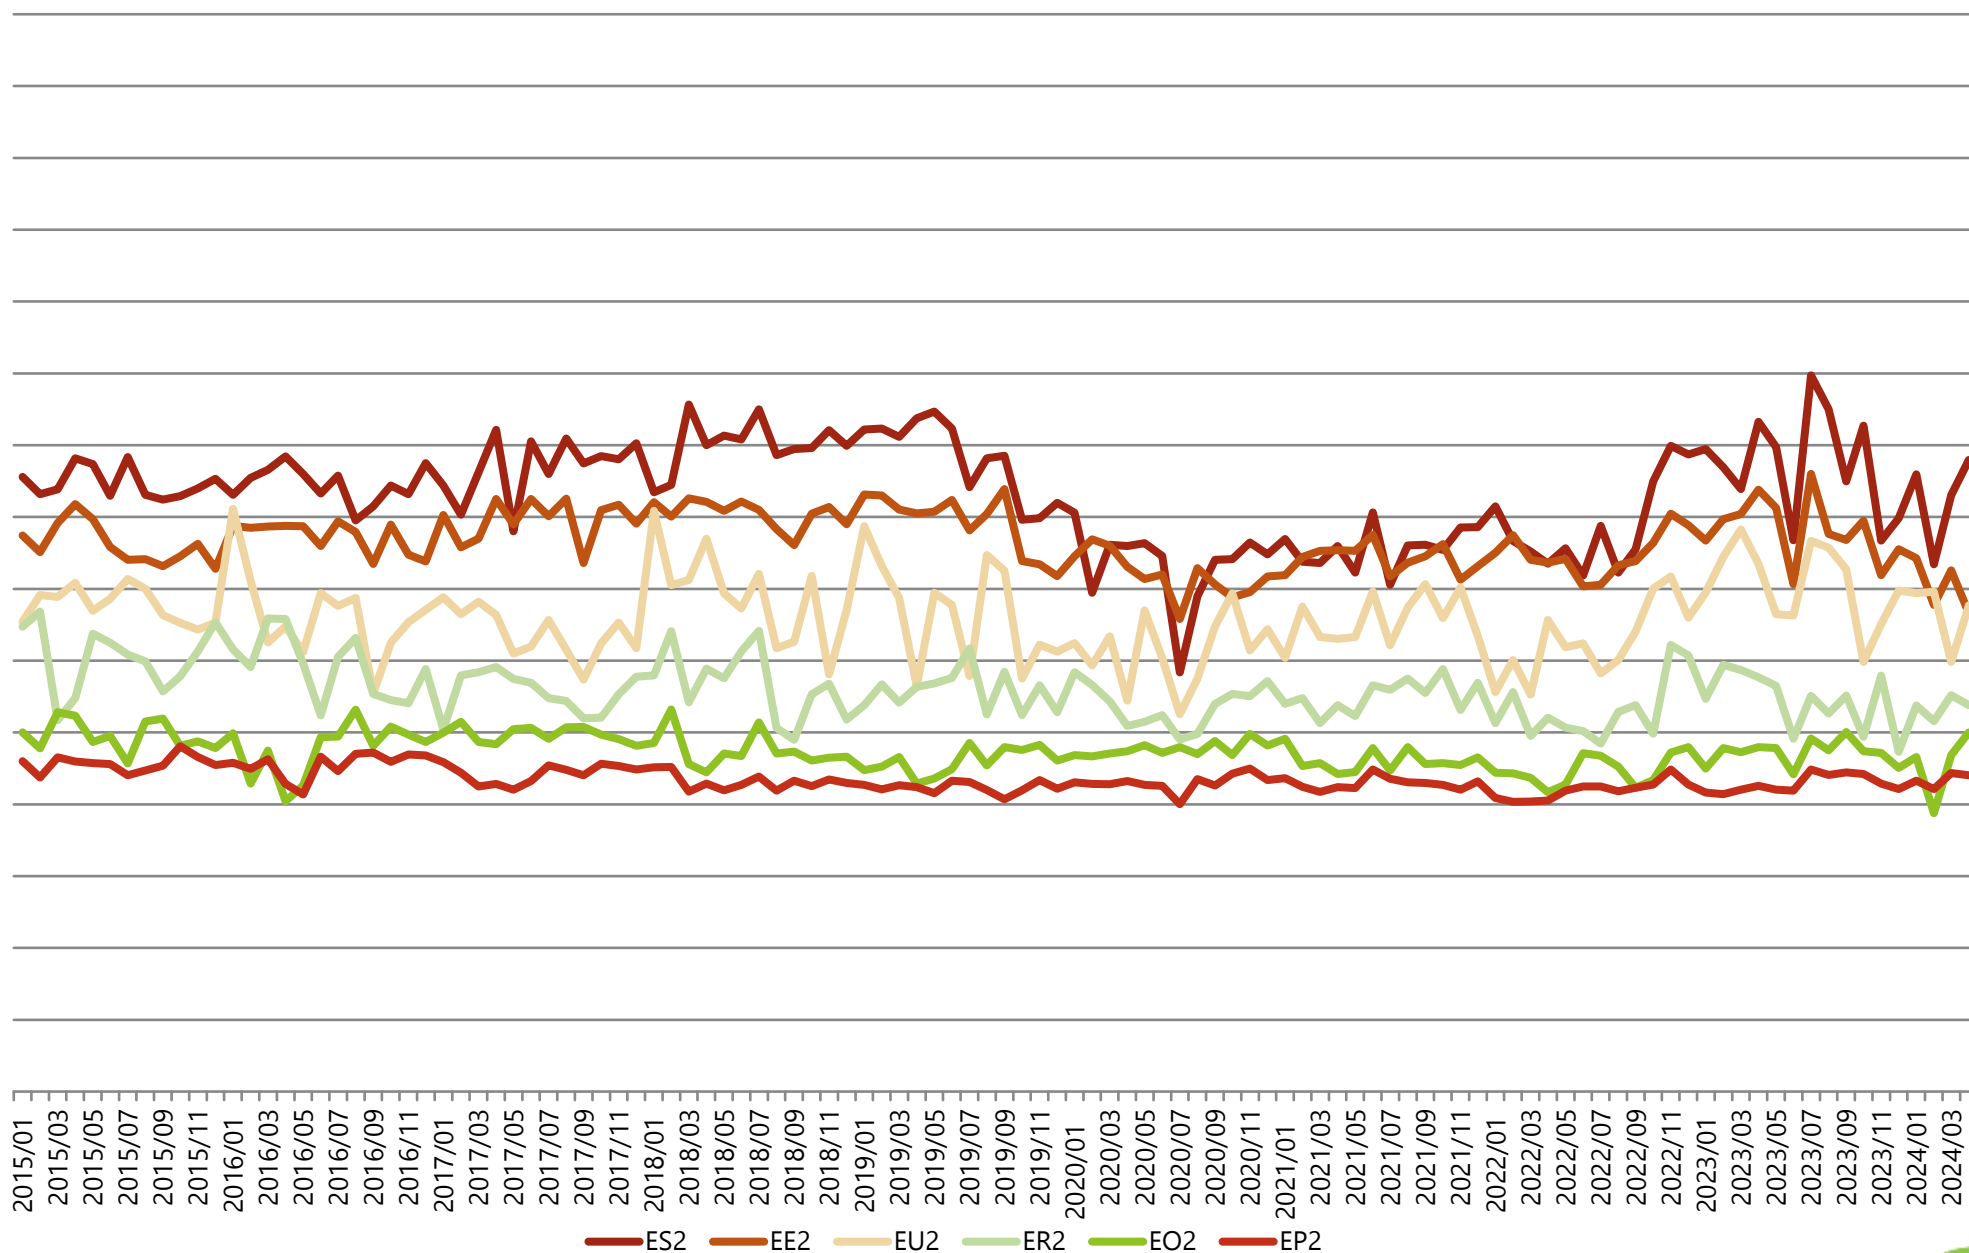

Gemiddelde gewichten per triplet, Categorie D (koeien), Vlaanderen

(voor ingelogde gebruikers zijn er meer gedetailleerde grafieken beschikbaar)

Maandelijkse evolutie slachtgewichten, Categorie D (koeien), Vlaanderen

(voor ingelogde gebruikers zijn er meer gedetailleerde grafieken beschikbaar)