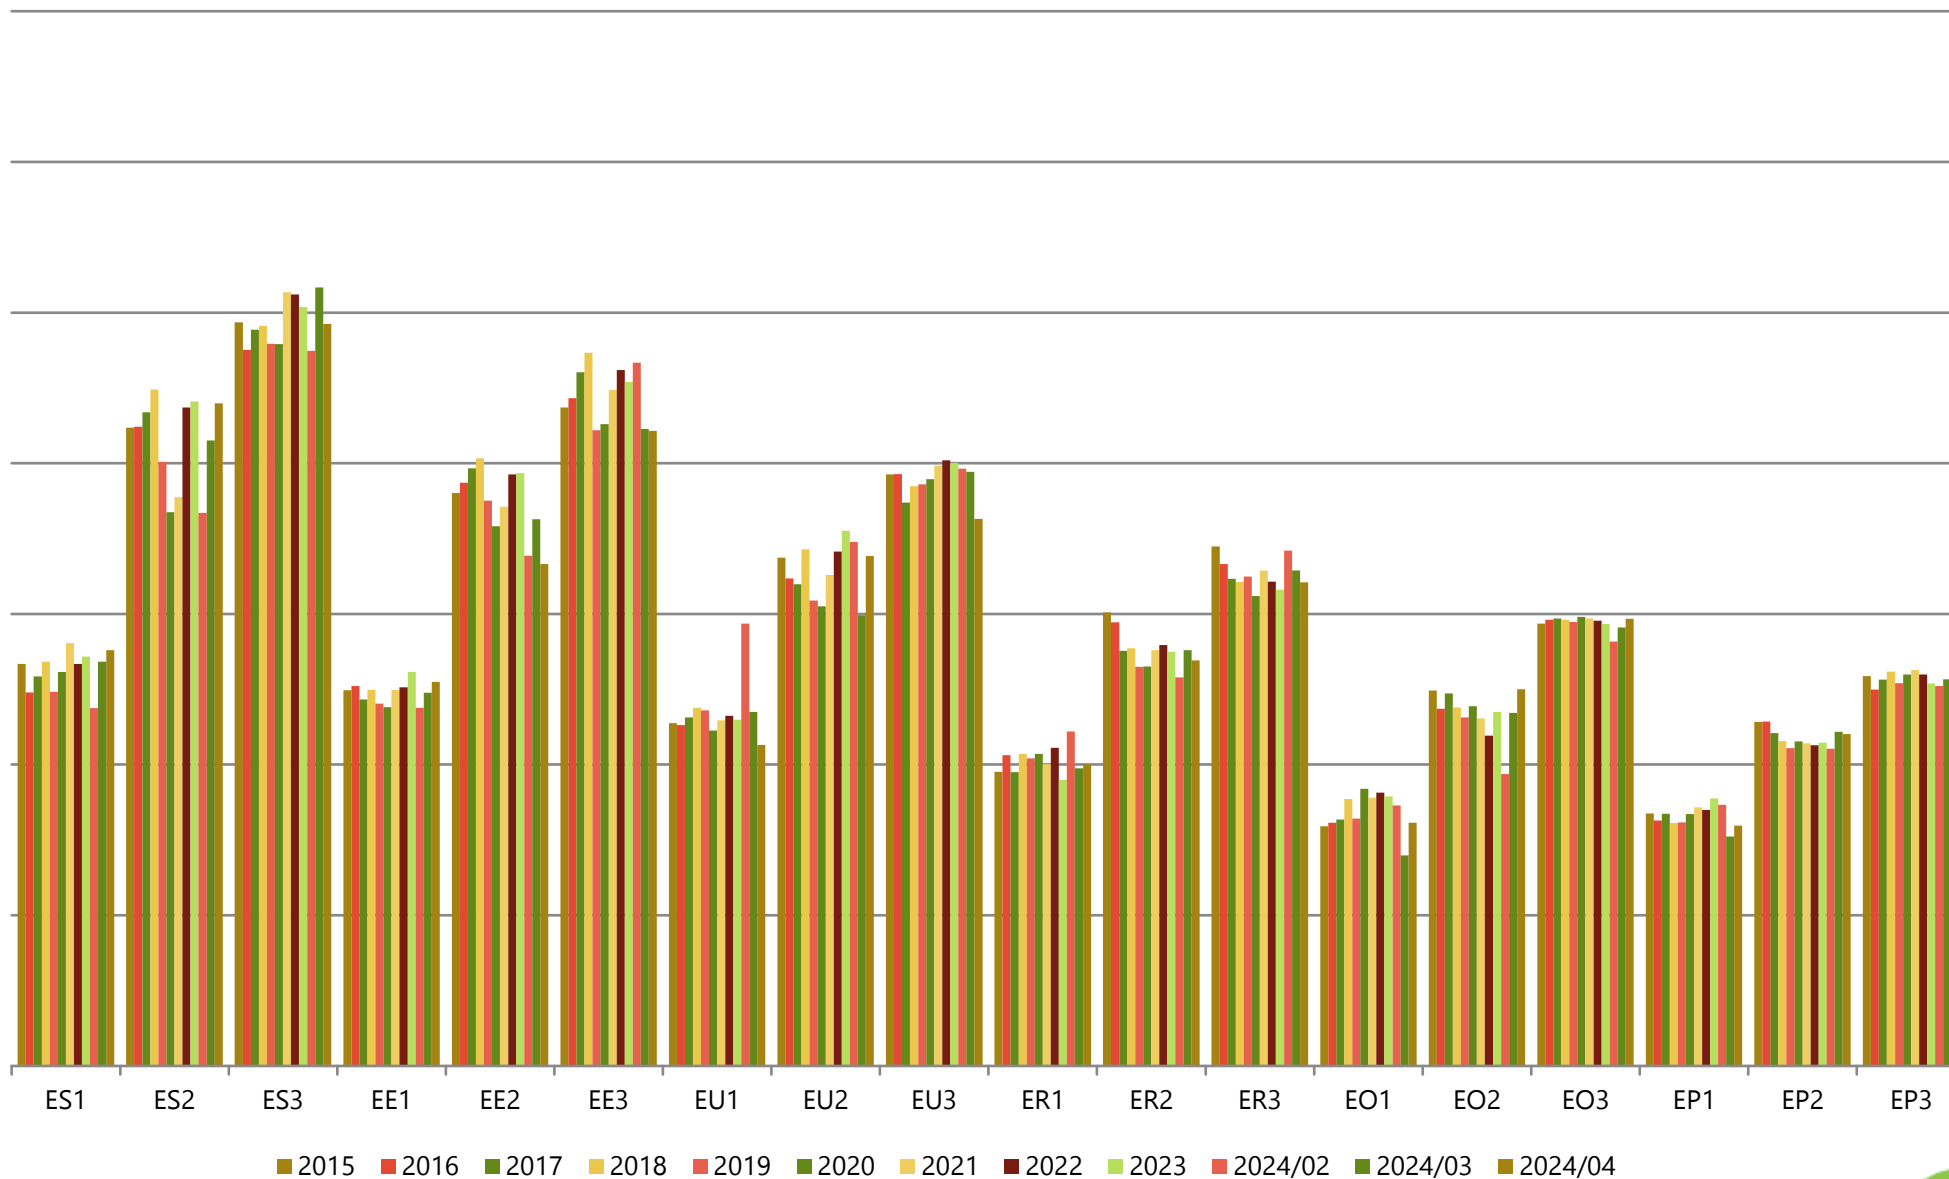

Gemiddelde gewichten per triplet, Categorie E (vaarzen), Vlaanderen

(voor ingelogde gebruikers zijn er meer gedetailleerde grafieken beschikbaar)