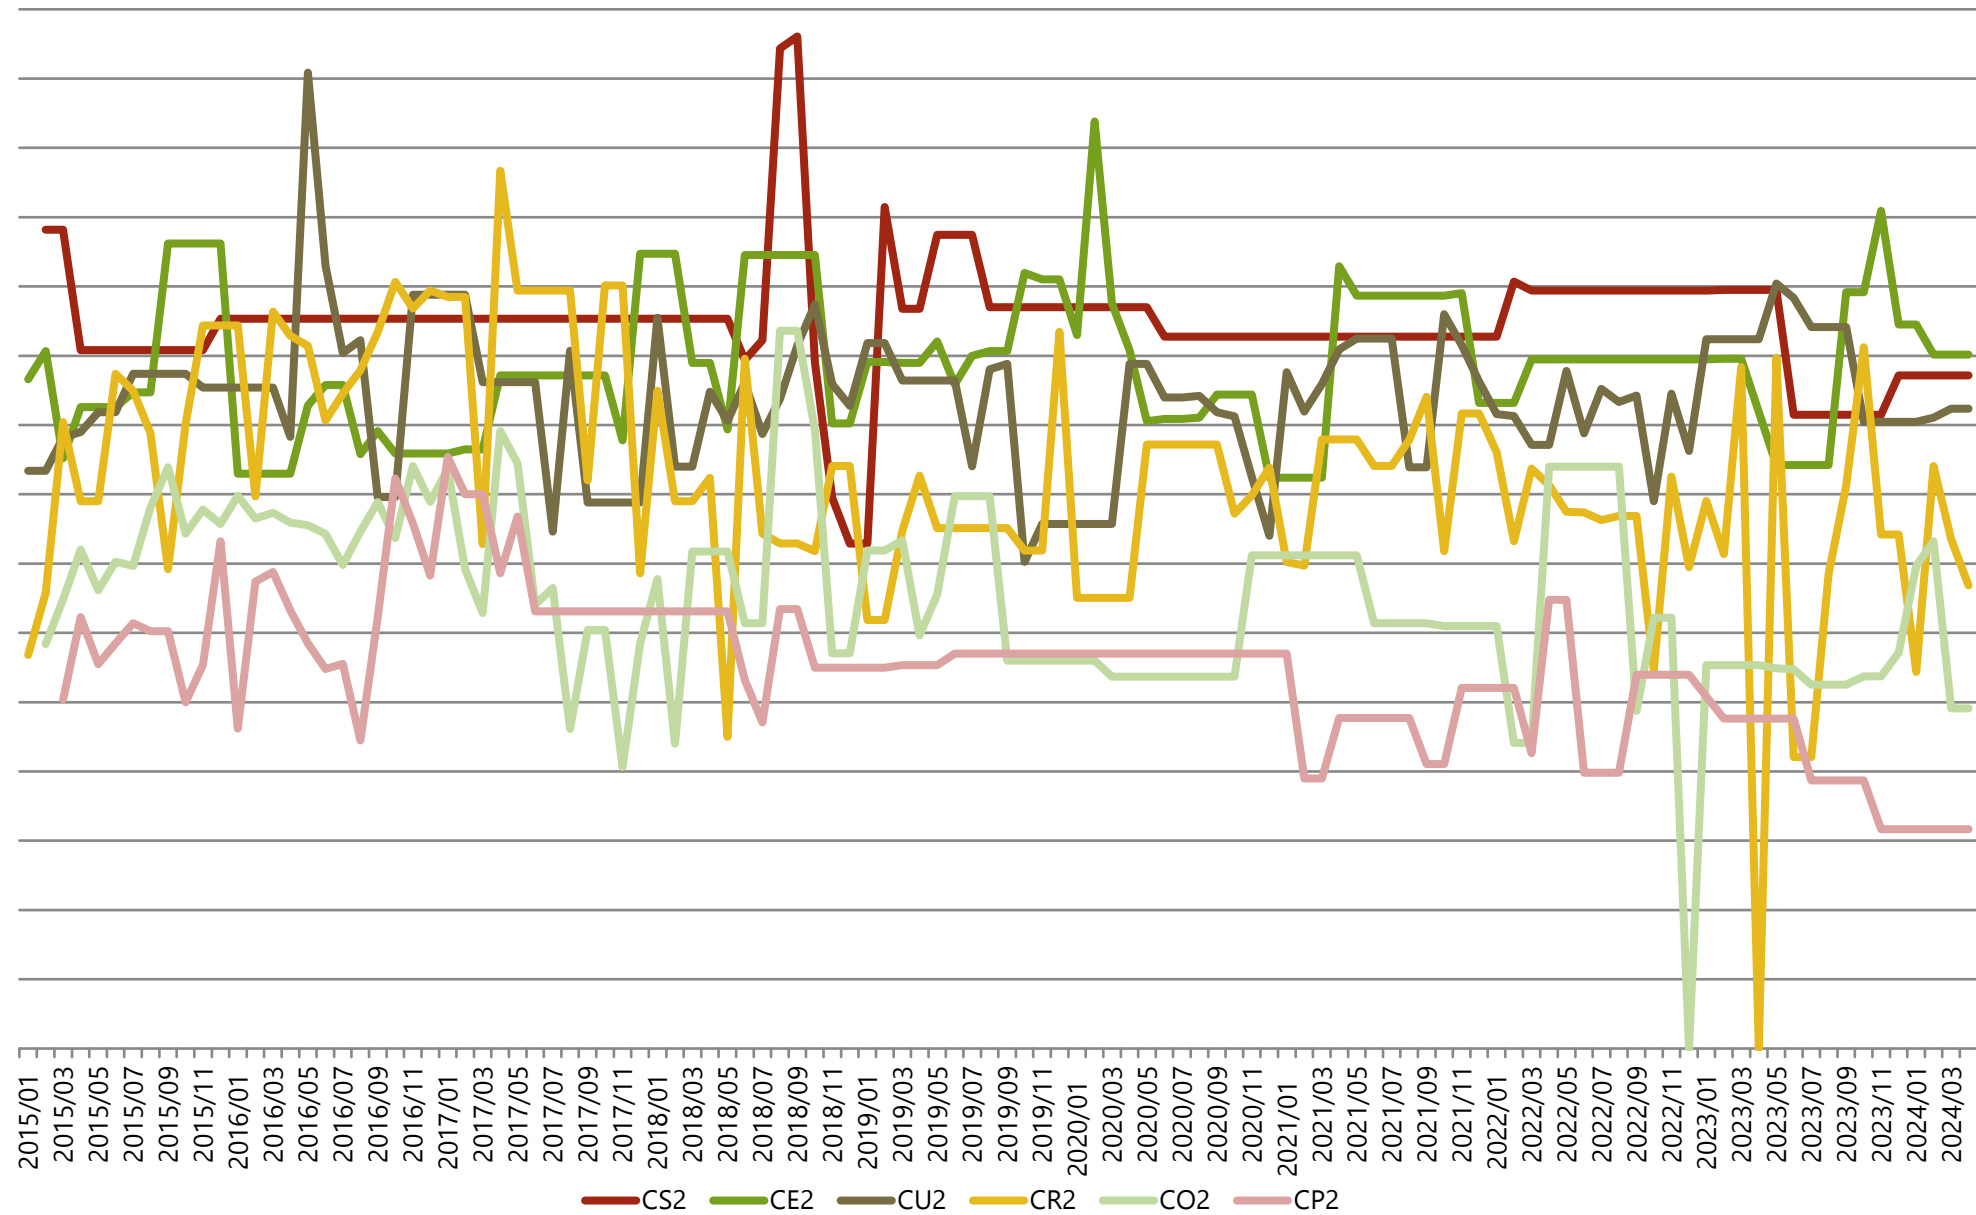

Gemiddelde gewichten per triplet, Categorie A (jonge stieren tot 2 jaar), Vlaanderen

Maandelijks evolutie slachtgewichten, Categorie A (jonge stieren tot 2 jaar), Vlaanderen

Gemiddelde gewichten per triplet, Categorie B (stieren van 2 jaar en meer), Vlaanderen

(voor ingelogde gebruikers zijn er meer gedetailleerde grafieken beschikbaar)

Maandelijkse evolutie slachtgewichten, Categorie B (stieren van 2 jaar en meer), Vlaanderen

Gemiddelde gewichten per triplet, Categorie C (ossen), Vlaanderen

(voor ingelogde gebruikers zijn er meer gedetailleerde grafieken beschikbaar)

Maandelijkse evolutie slachtgewichten, Categorie C (ossen), Vlaanderen

(voor ingelogde gebruikers zijn er meer gedetailleerde grafieken beschikbaar)

(voor ingelogde gebruikers zijn er meer gedetailleerde grafieken beschikbaar)