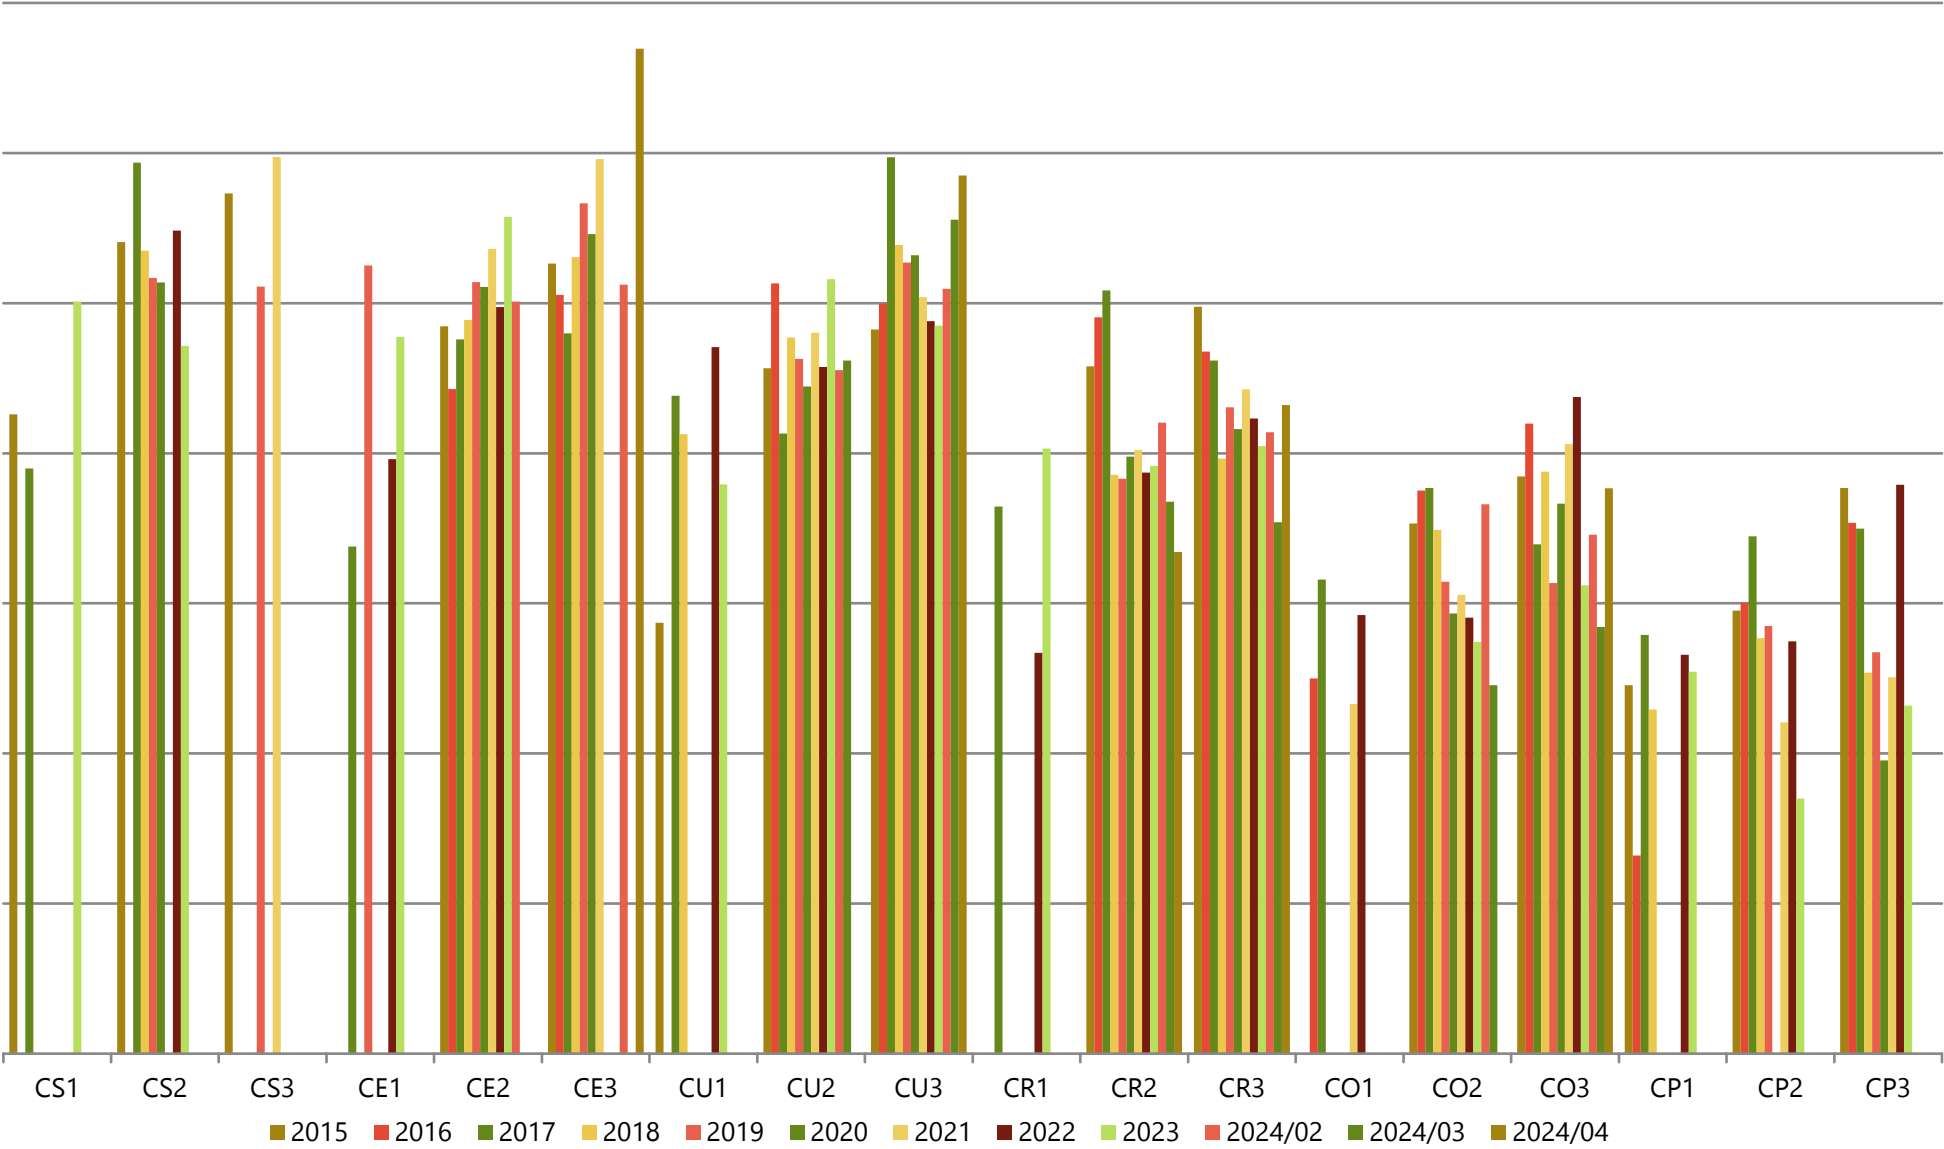

Gemiddelde gewichten per triplet, Categorie A (jonge stieren tot 2 jaar), Vlaanderen

Maandelijks evolutie slachtgewichten, Categorie A (jonge stieren tot 2 jaar), Vlaanderen

Gemiddelde gewichten per triplet, Categorie B (stieren van 2 jaar en meer), Vlaanderen

(voor ingelogde gebruikers zijn er meer gedetailleerde grafieken beschikbaar)

Maandelijkse evolutie slachtgewichten, Categorie B (stieren van 2 jaar en meer), Vlaanderen

Gemiddelde gewichten per triplet, Categorie C (ossen), Vlaanderen