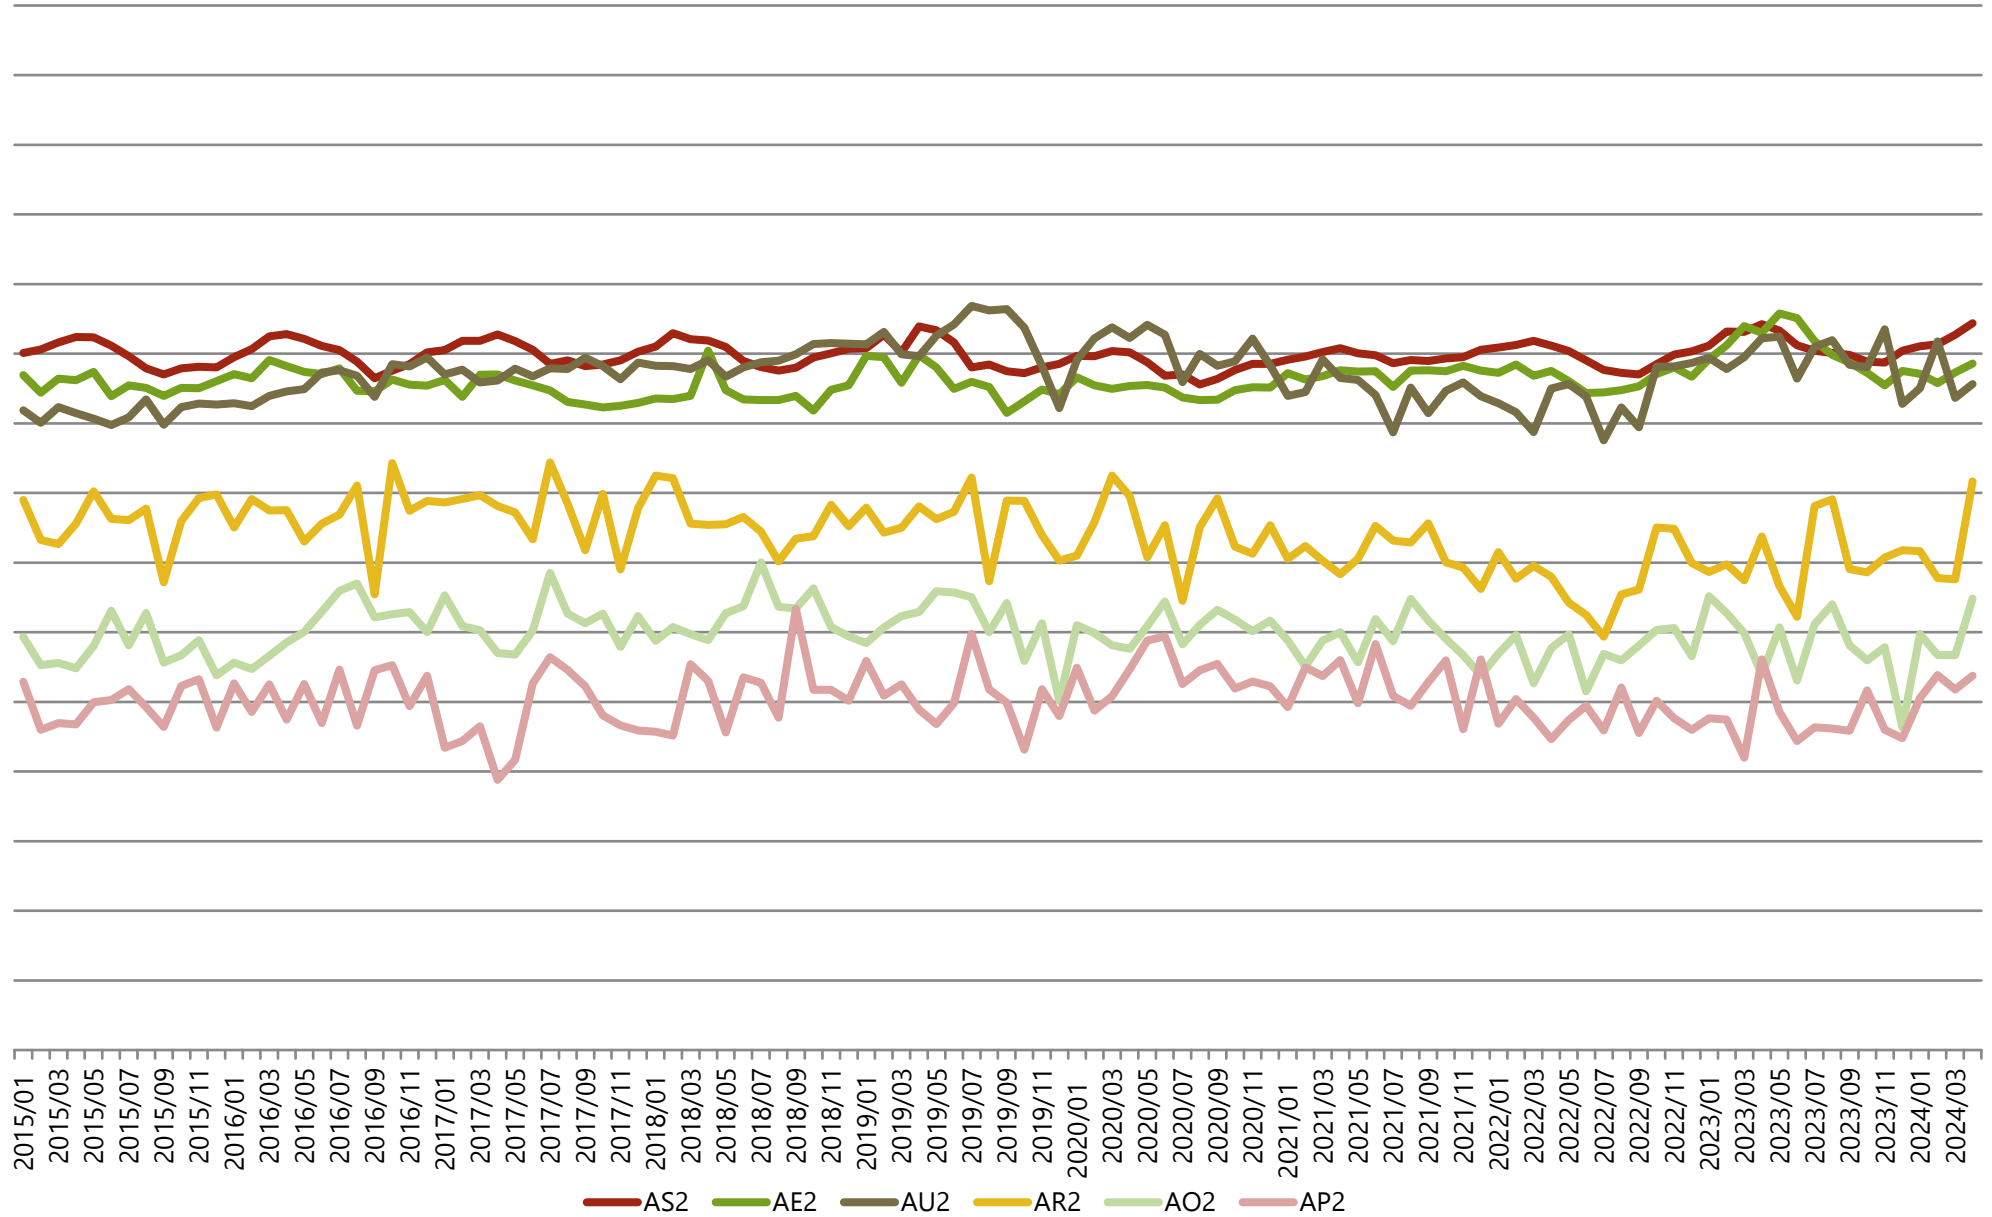

Gemiddelde gewichten per triplet, Categorie A (jonge stieren tot 2 jaar), Vlaanderen

Maandelijks evolutie slachtgewichten, Categorie A (jonge stieren tot 2 jaar), Vlaanderen

Gemiddelde gewichten per triplet, Categorie B (stieren van 2 jaar en meer), Vlaanderen

(voor ingelogde gebruikers zijn er meer gedetailleerde grafieken beschikbaar)

Maandelijkse evolutie slachtgewichten, Categorie B (stieren van 2 jaar en meer), Vlaanderen

Gemiddelde gewichten per triplet, Categorie C (ossen), Vlaanderen