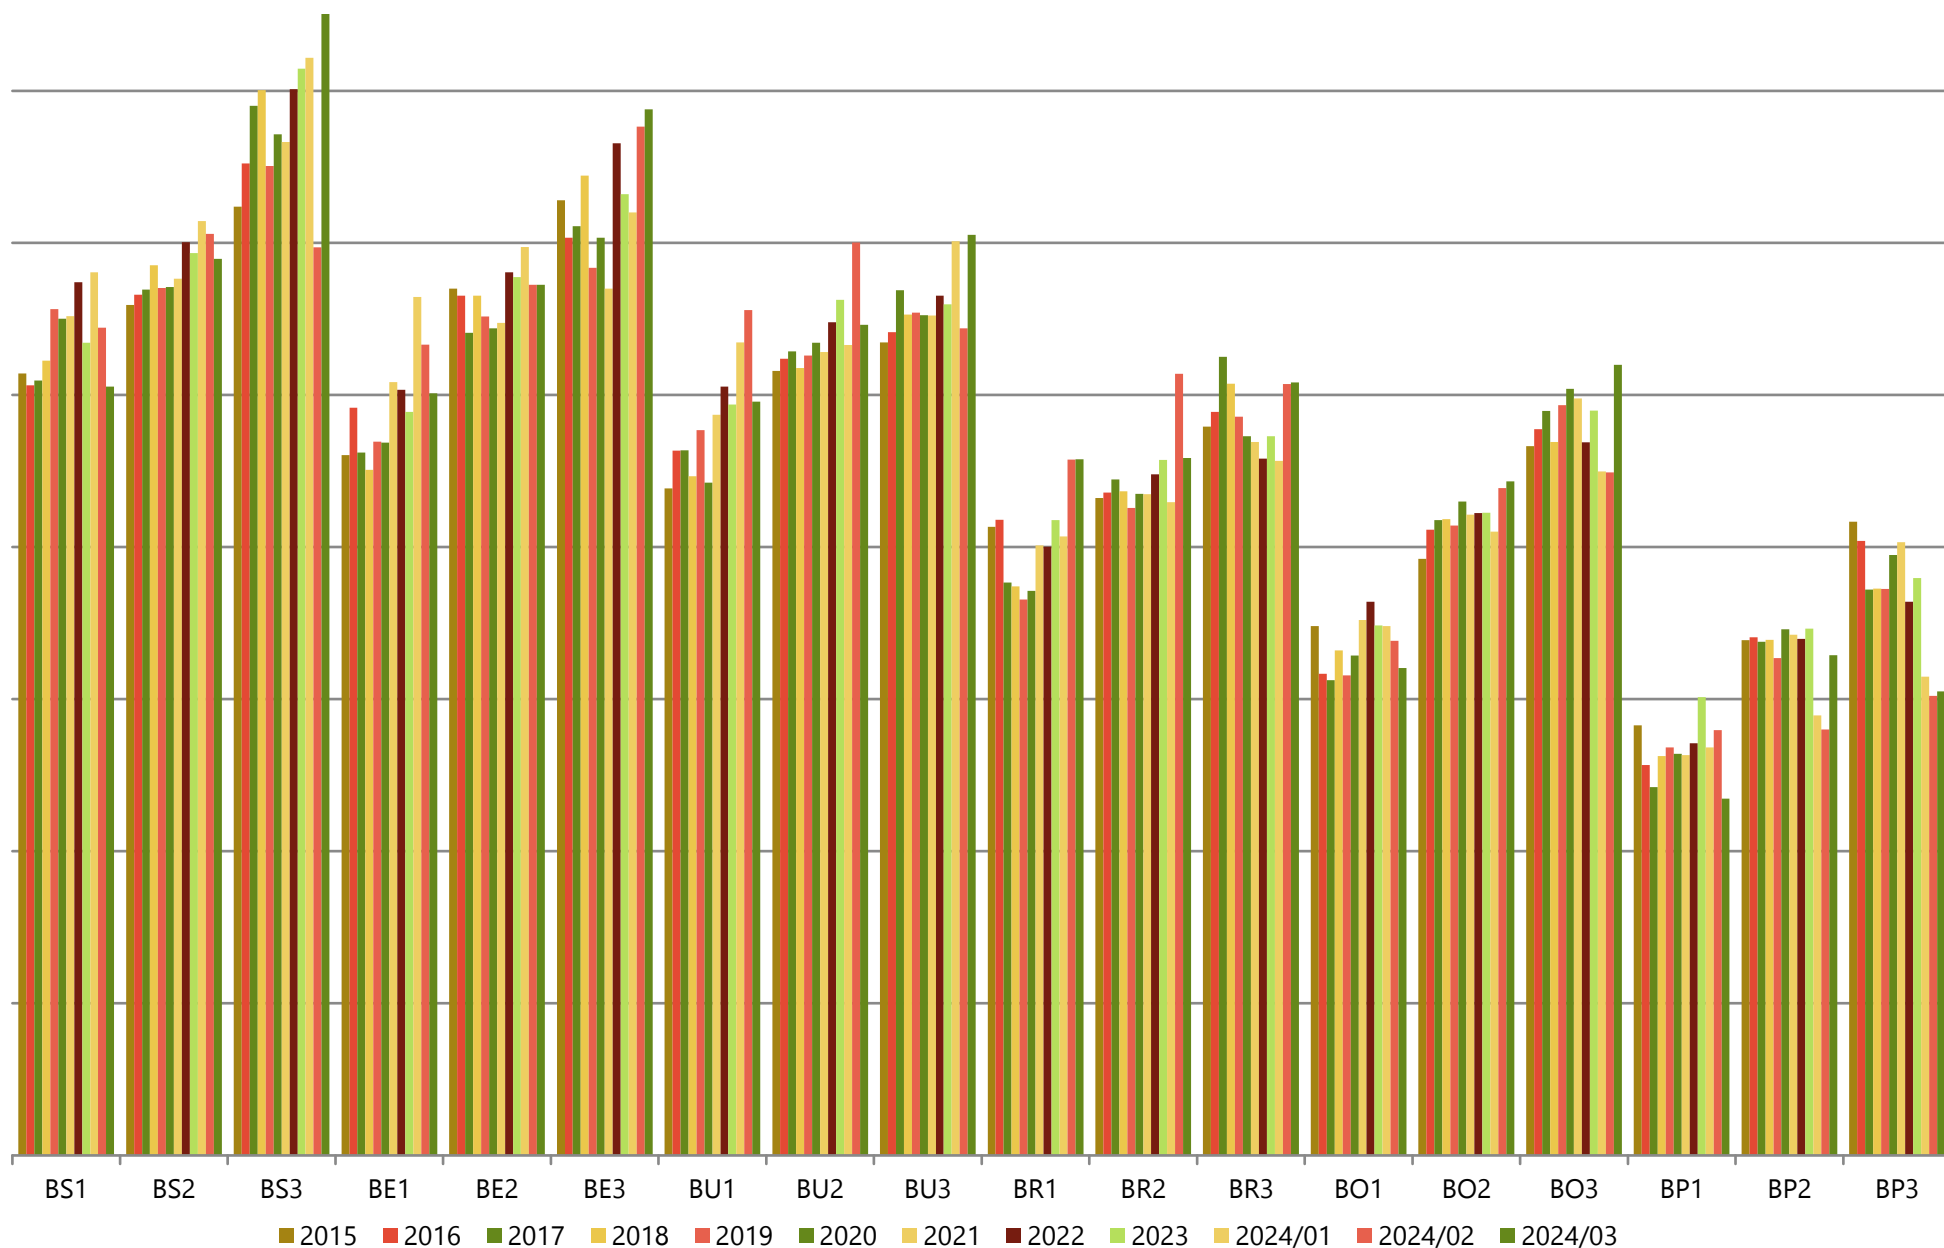

### Gemiddelde gewichten per triplet, Categorie A (jonge stieren tot 2 jaar), Vlaanderen

(voor ingelogde gebruikers zijn er meer gedetailleerde grafieken beschikbaar)

### Maandelijks evolutie slachtgewichten, Categorie A (jonge stieren tot 2 jaar), Vlaanderen

### Gemiddelde gewichten per triplet, Categorie B (stieren van 2 jaar en meer), Vlaanderen

(voor ingelogde gebruikers zijn er meer gedetailleerde grafieken beschikbaar)