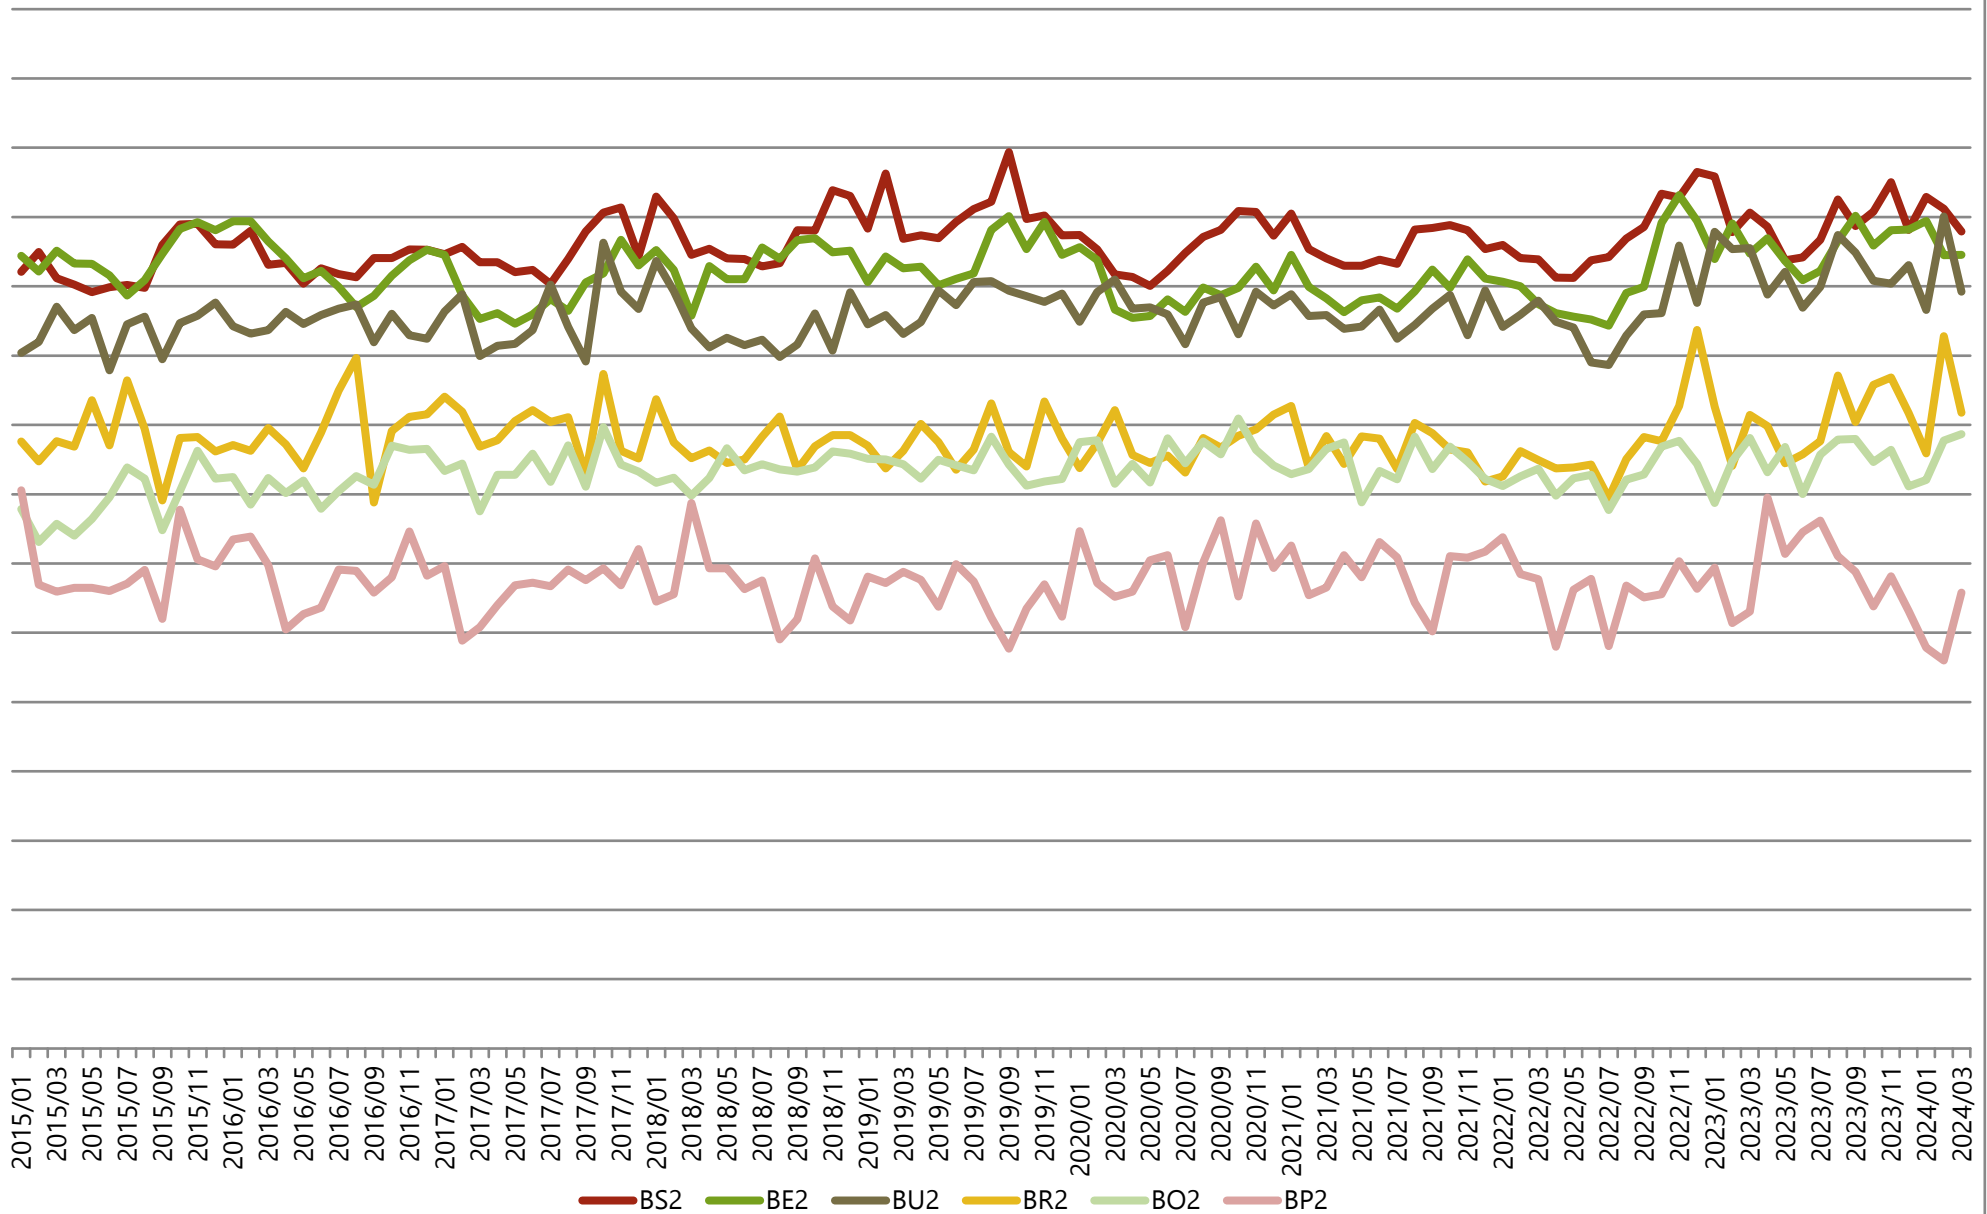

Maandelijkse evolutie slachtgewichten, Categorie B (stieren van 2 jaar en meer), Vlaanderen