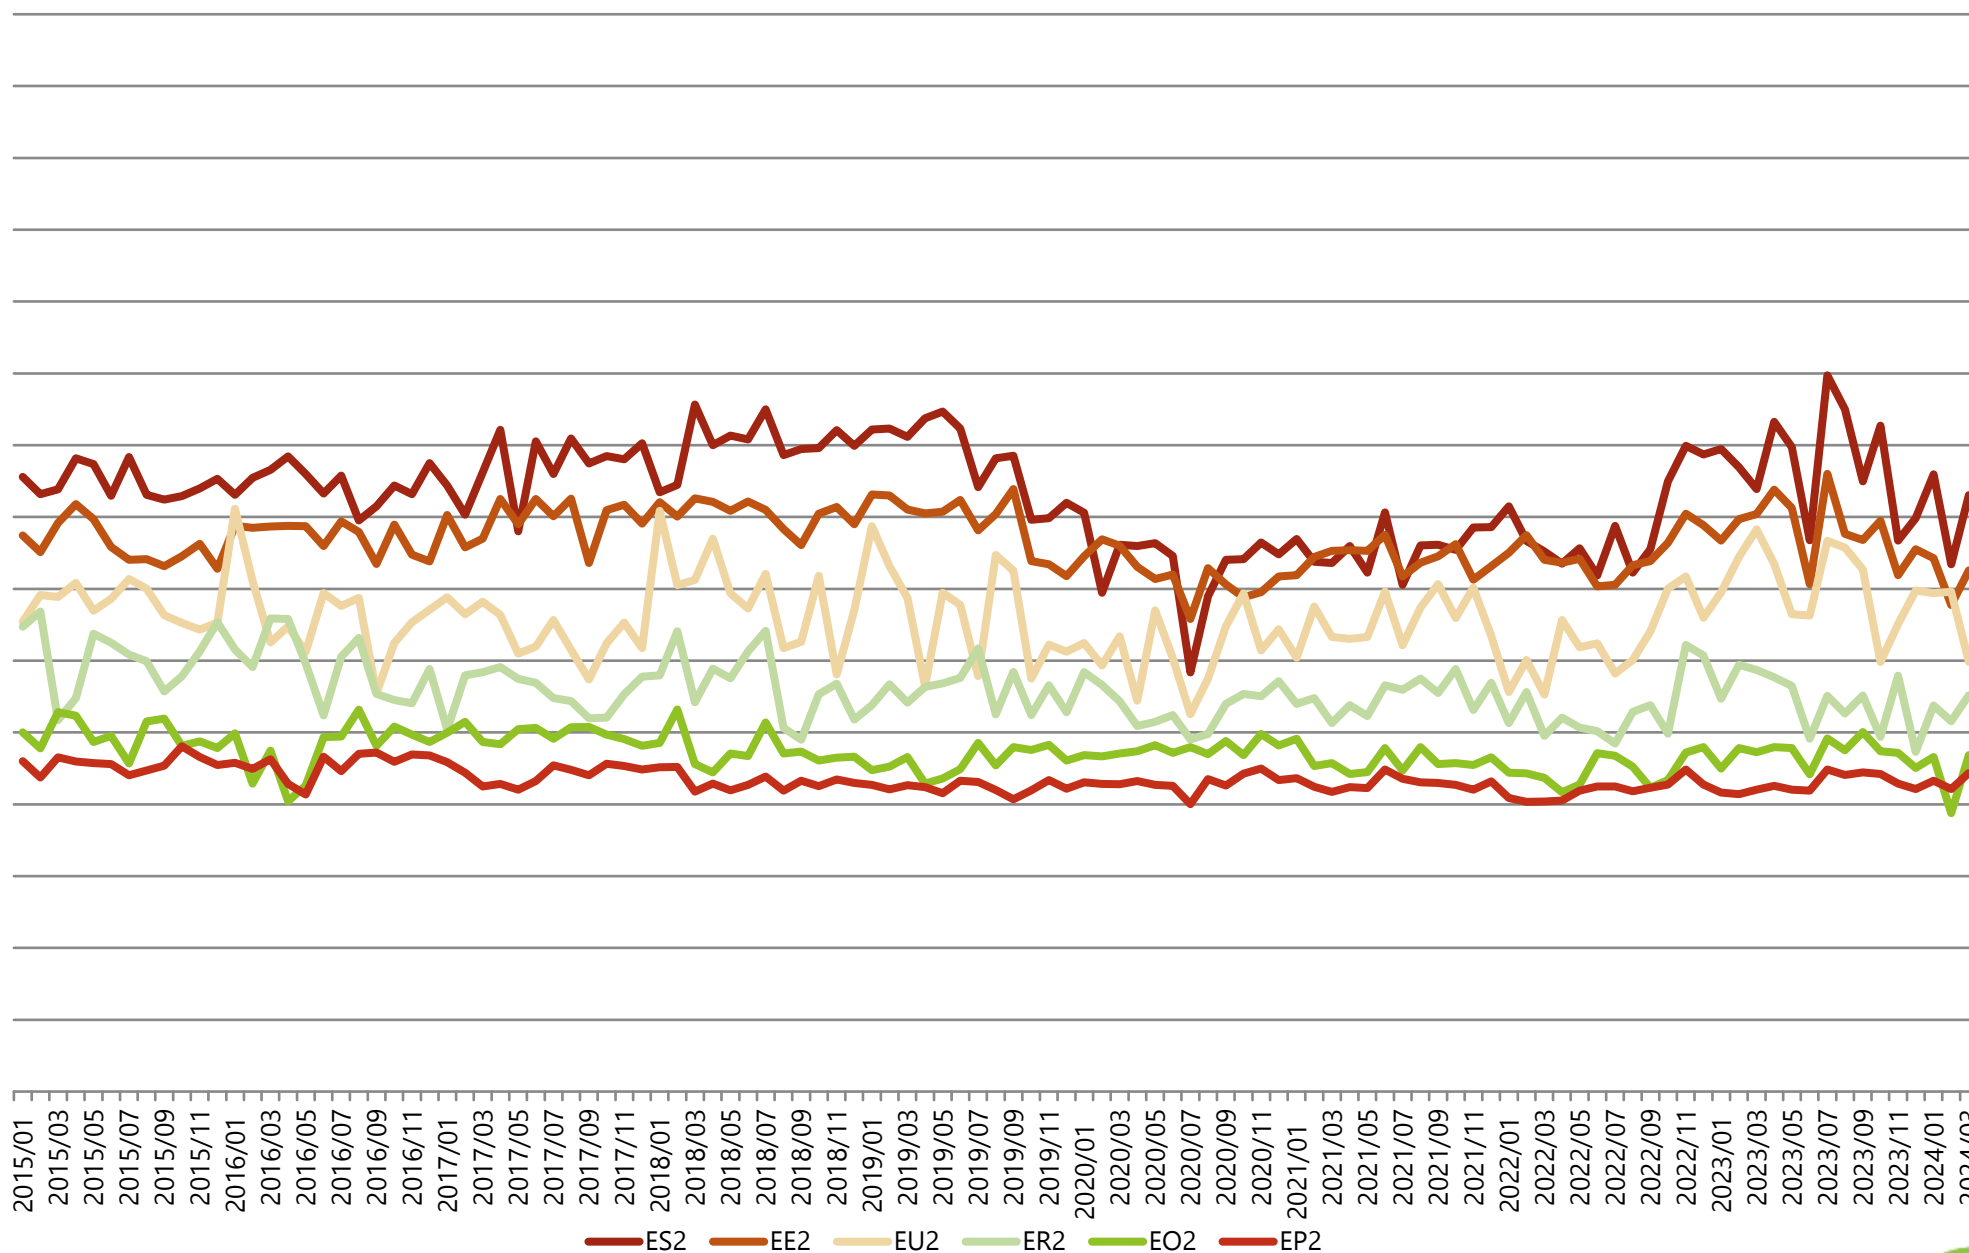

Maandelijkse evolutie slachtgewichten, Categorie E (vaarzen), Vlaanderen

(voor ingelogde gebruikers zijn er meer gedetailleerde grafieken beschikbaar)