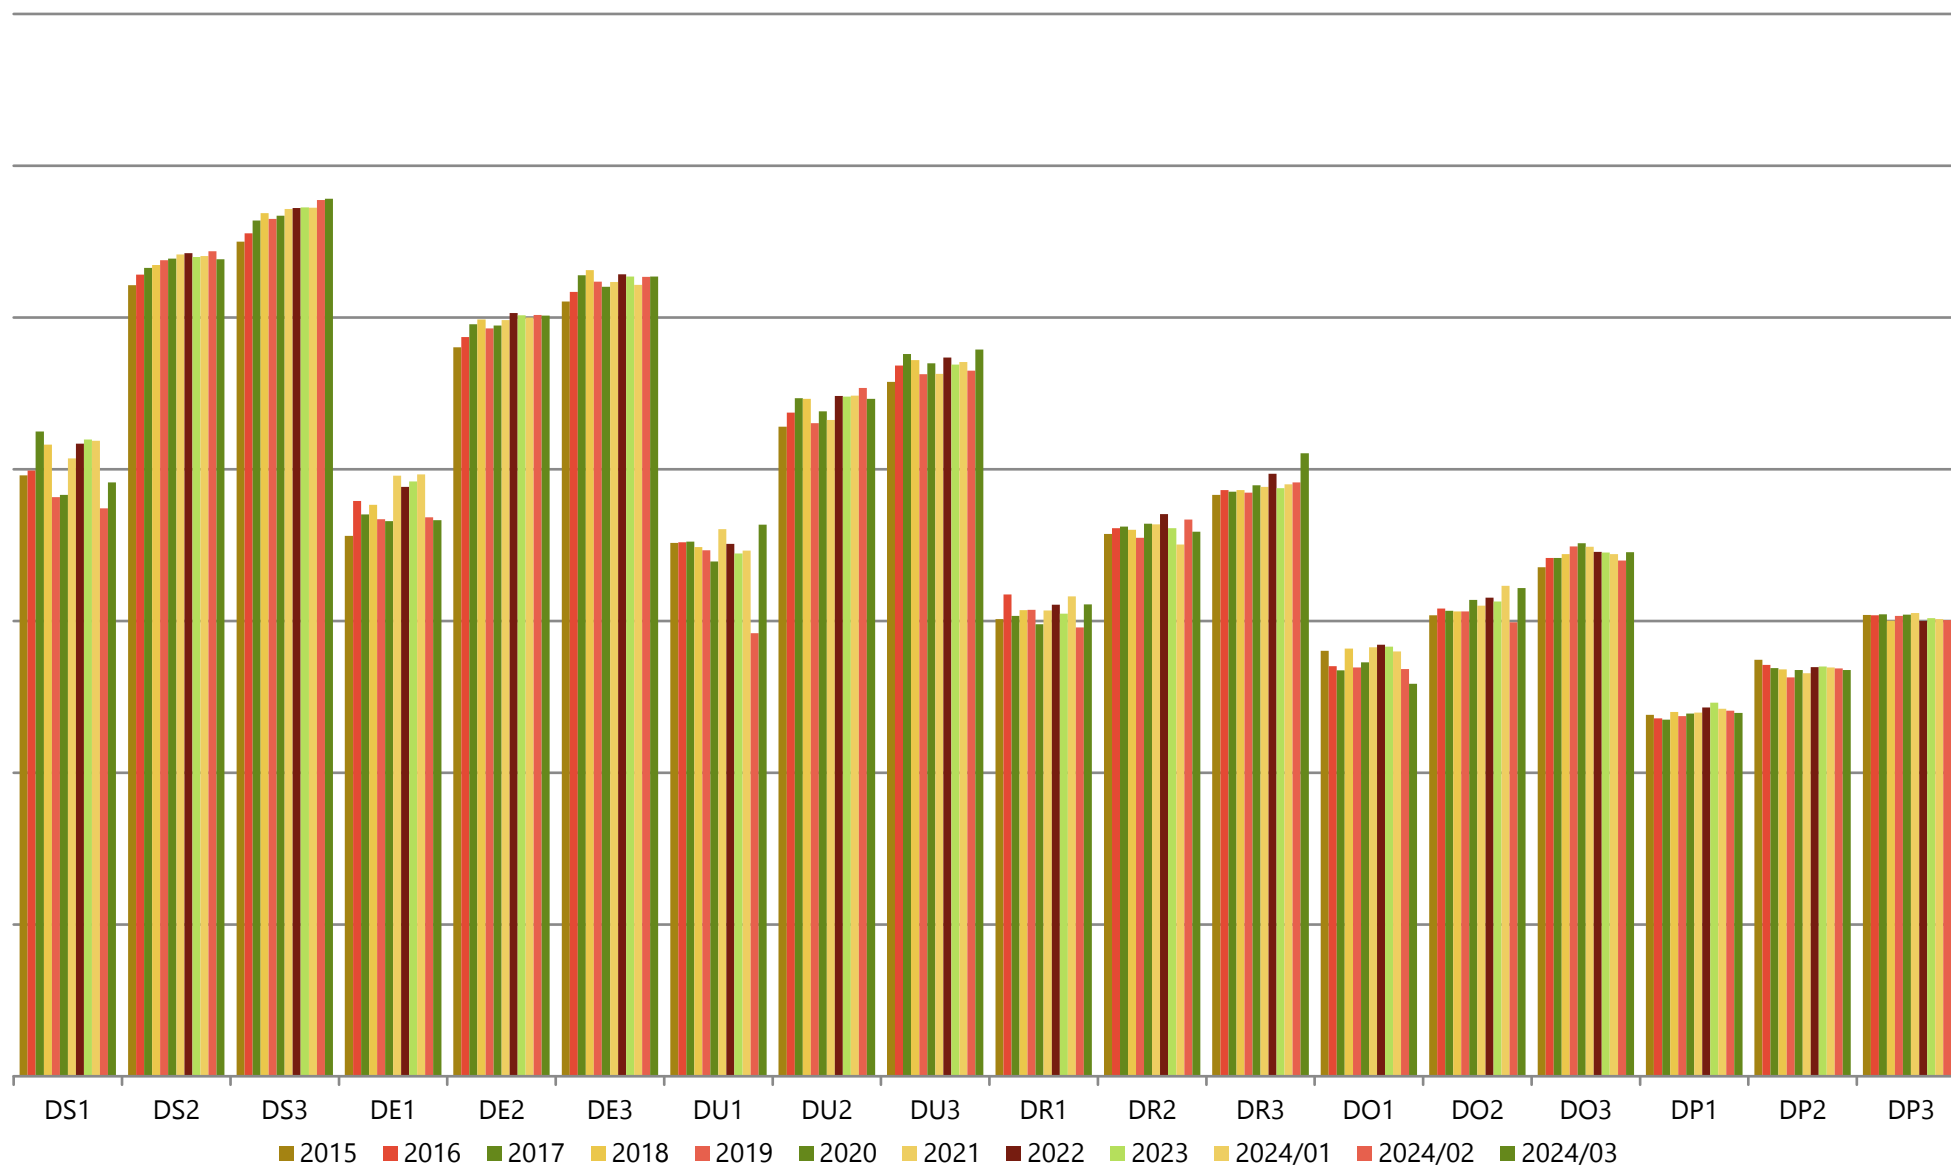

Gemiddelde gewichten per triplet, Categorie D (koeien), Vlaanderen

(voor ingelogde gebruikers zijn er meer gedetailleerde grafieken beschikbaar)