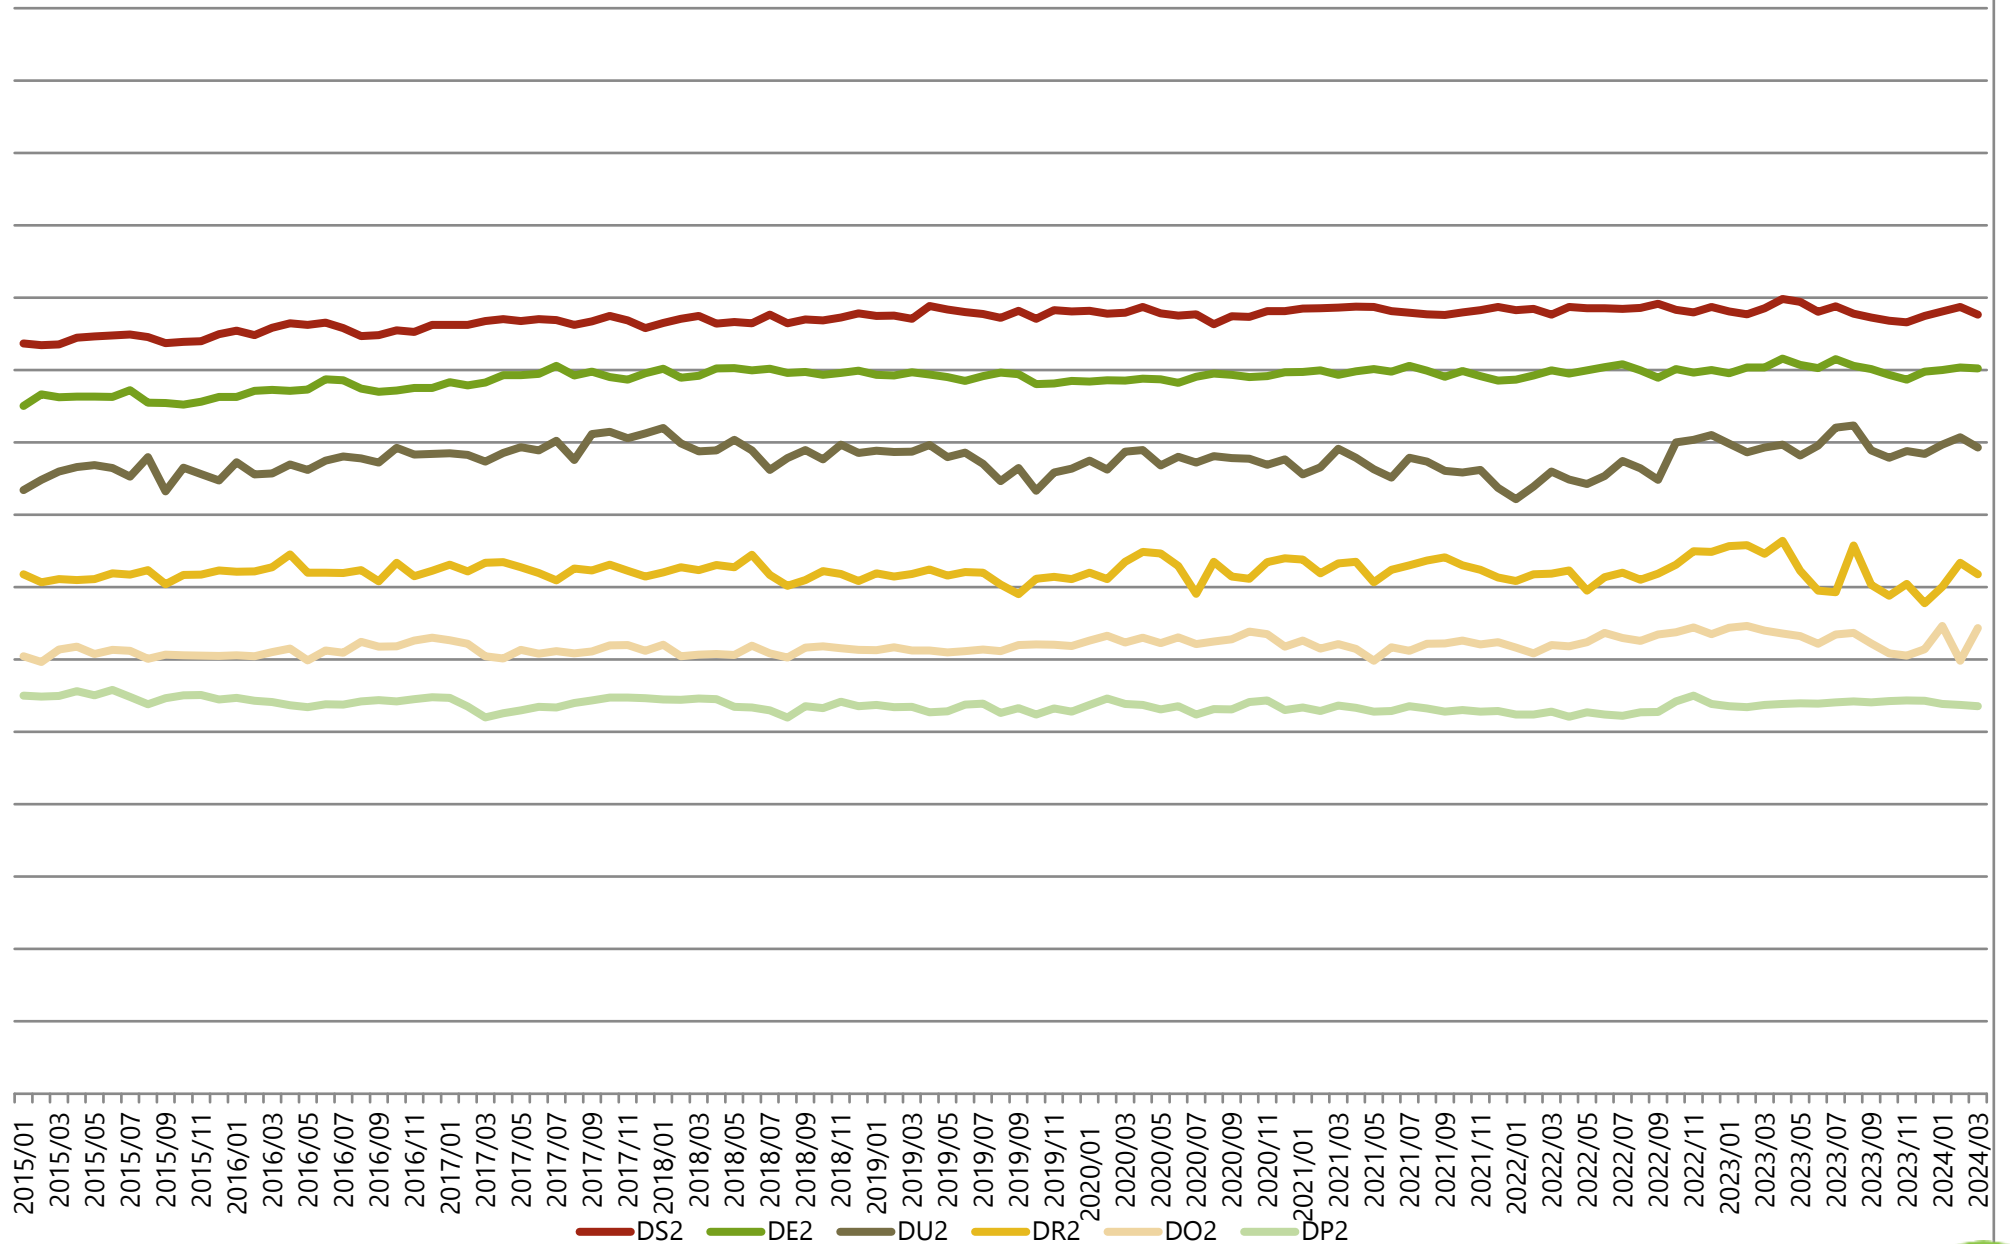

Maandelijkse evolutie slachtgewichten, Categorie D (koeien), Vlaanderen