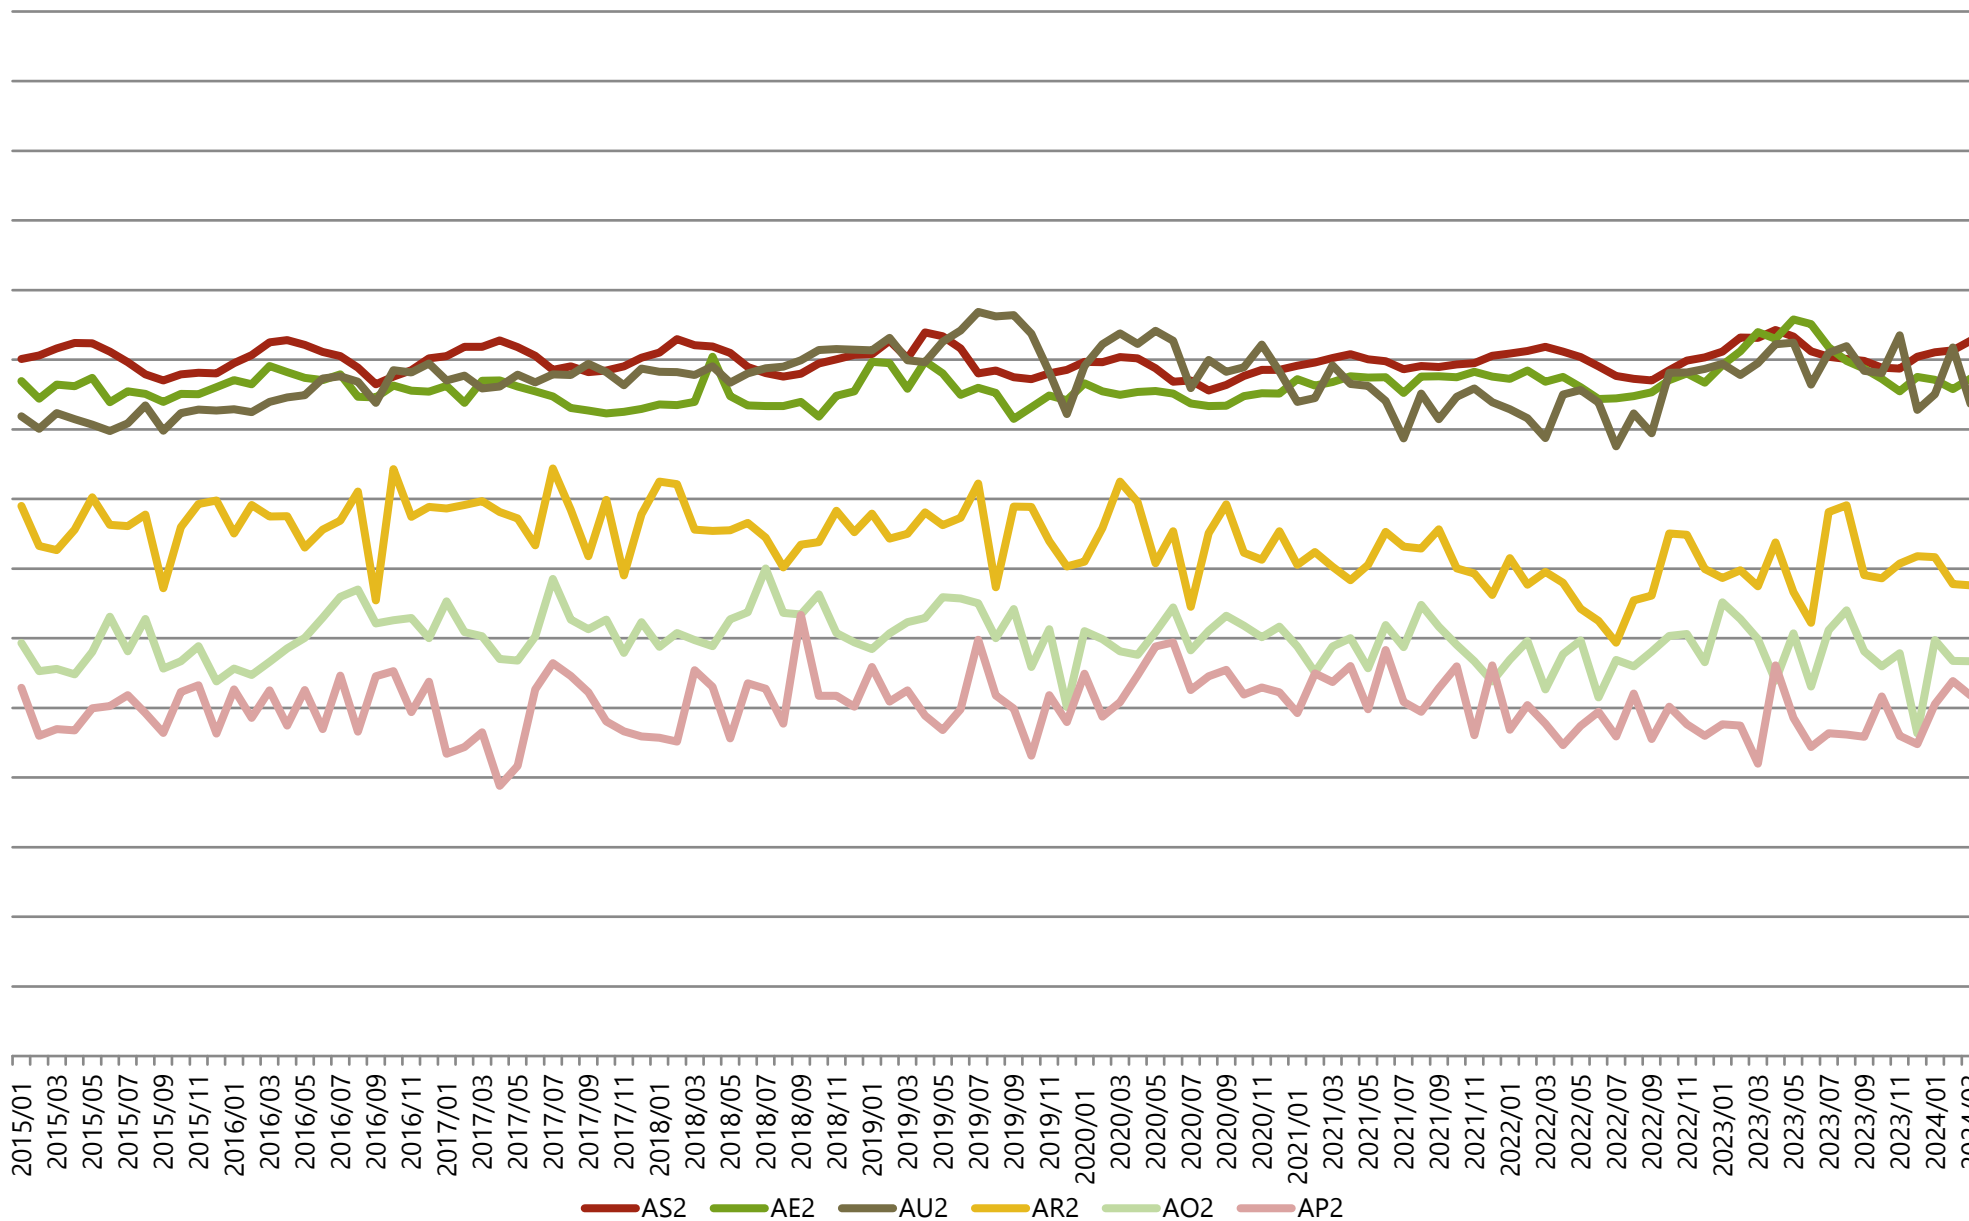

### Gemiddelde gewichten per triplet, Categorie A (jonge stieren tot 2 jaar), Vlaanderen

(voor ingelogde gebruikers zijn er meer gedetailleerde grafieken beschikbaar)

### Maandelijks evolutie slachtgewichten, Categorie A (jonge stieren tot 2 jaar), Vlaanderen

### Gemiddelde gewichten per triplet, Categorie B (stieren van 2 jaar en meer), Vlaanderen

(voor ingelogde gebruikers zijn er meer gedetailleerde grafieken beschikbaar)