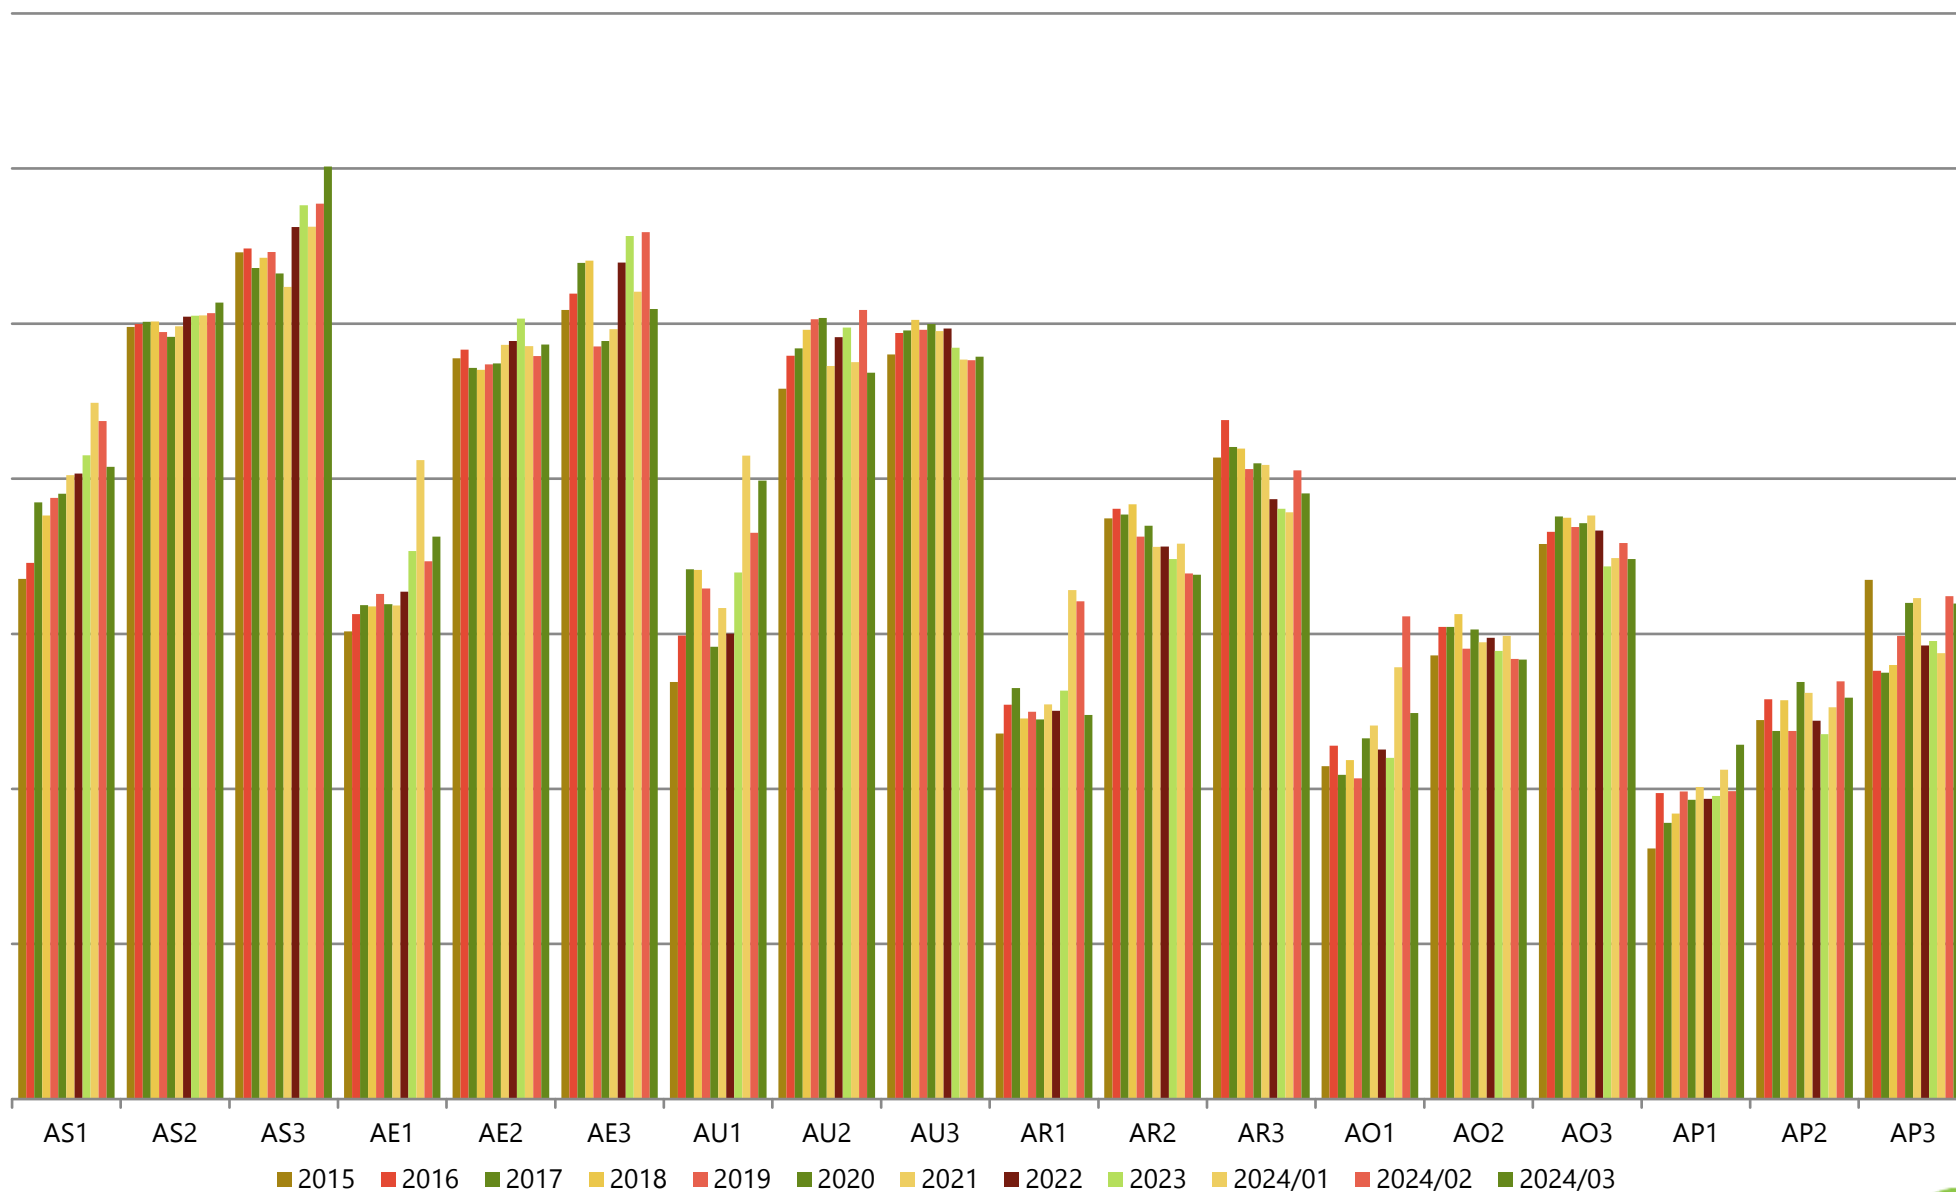

### Gemiddelde gewichten per triplet, Categorie A (jonge stieren tot 2 jaar), Vlaanderen

(voor ingelogde gebruikers zijn er meer gedetailleerde grafieken beschikbaar)

### Maandelijks evolutie slachtgewichten, Categorie A (jonge stieren tot 2 jaar), Vlaanderen

### Gemiddelde gewichten per triplet, Categorie B (stieren van 2 jaar en meer), Vlaanderen

(voor ingelogde gebruikers zijn er meer gedetailleerde grafieken beschikbaar)