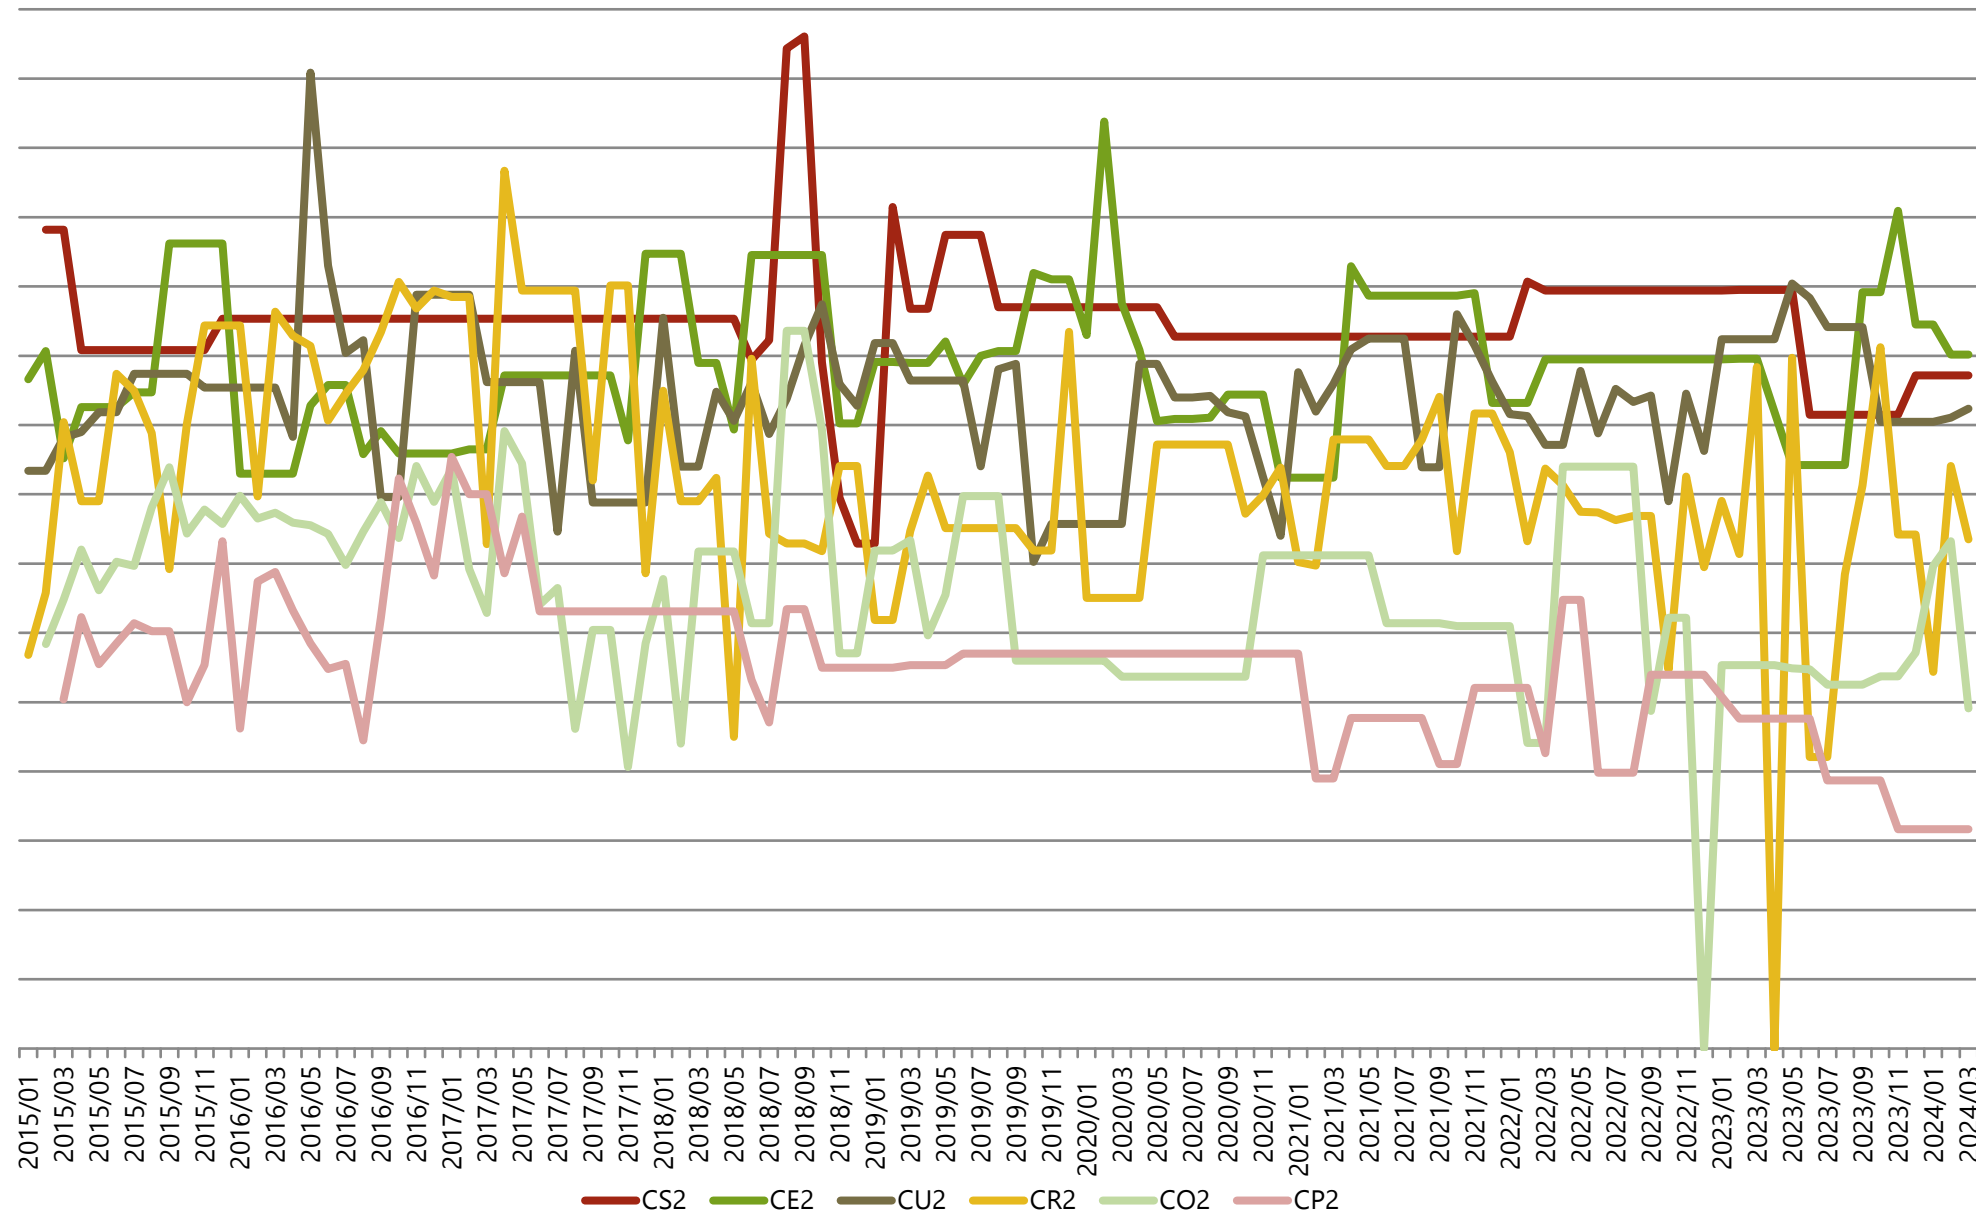

### Gemiddelde gewichten per triplet, Categorie B (stieren van 2 jaar en meer), Vlaanderen

(voor ingelogde gebruikers zijn er meer gedetailleerde grafieken beschikbaar)

### Maandelijkse evolutie slachtgewichten, Categorie B (stieren van 2 jaar en meer), Vlaanderen

Gemiddelde gewichten per triplet, Categorie C (ossen), Vlaanderen

(voor ingelogde gebruikers zijn er meer gedetailleerde grafieken beschikbaar)

### Maandelijke evolutie slachtgewichten, Categorie C (ossen), Vlaanderen

(voor ingelogde gebruikers zijn er meer gedetailleerde grafieken beschikbaar)