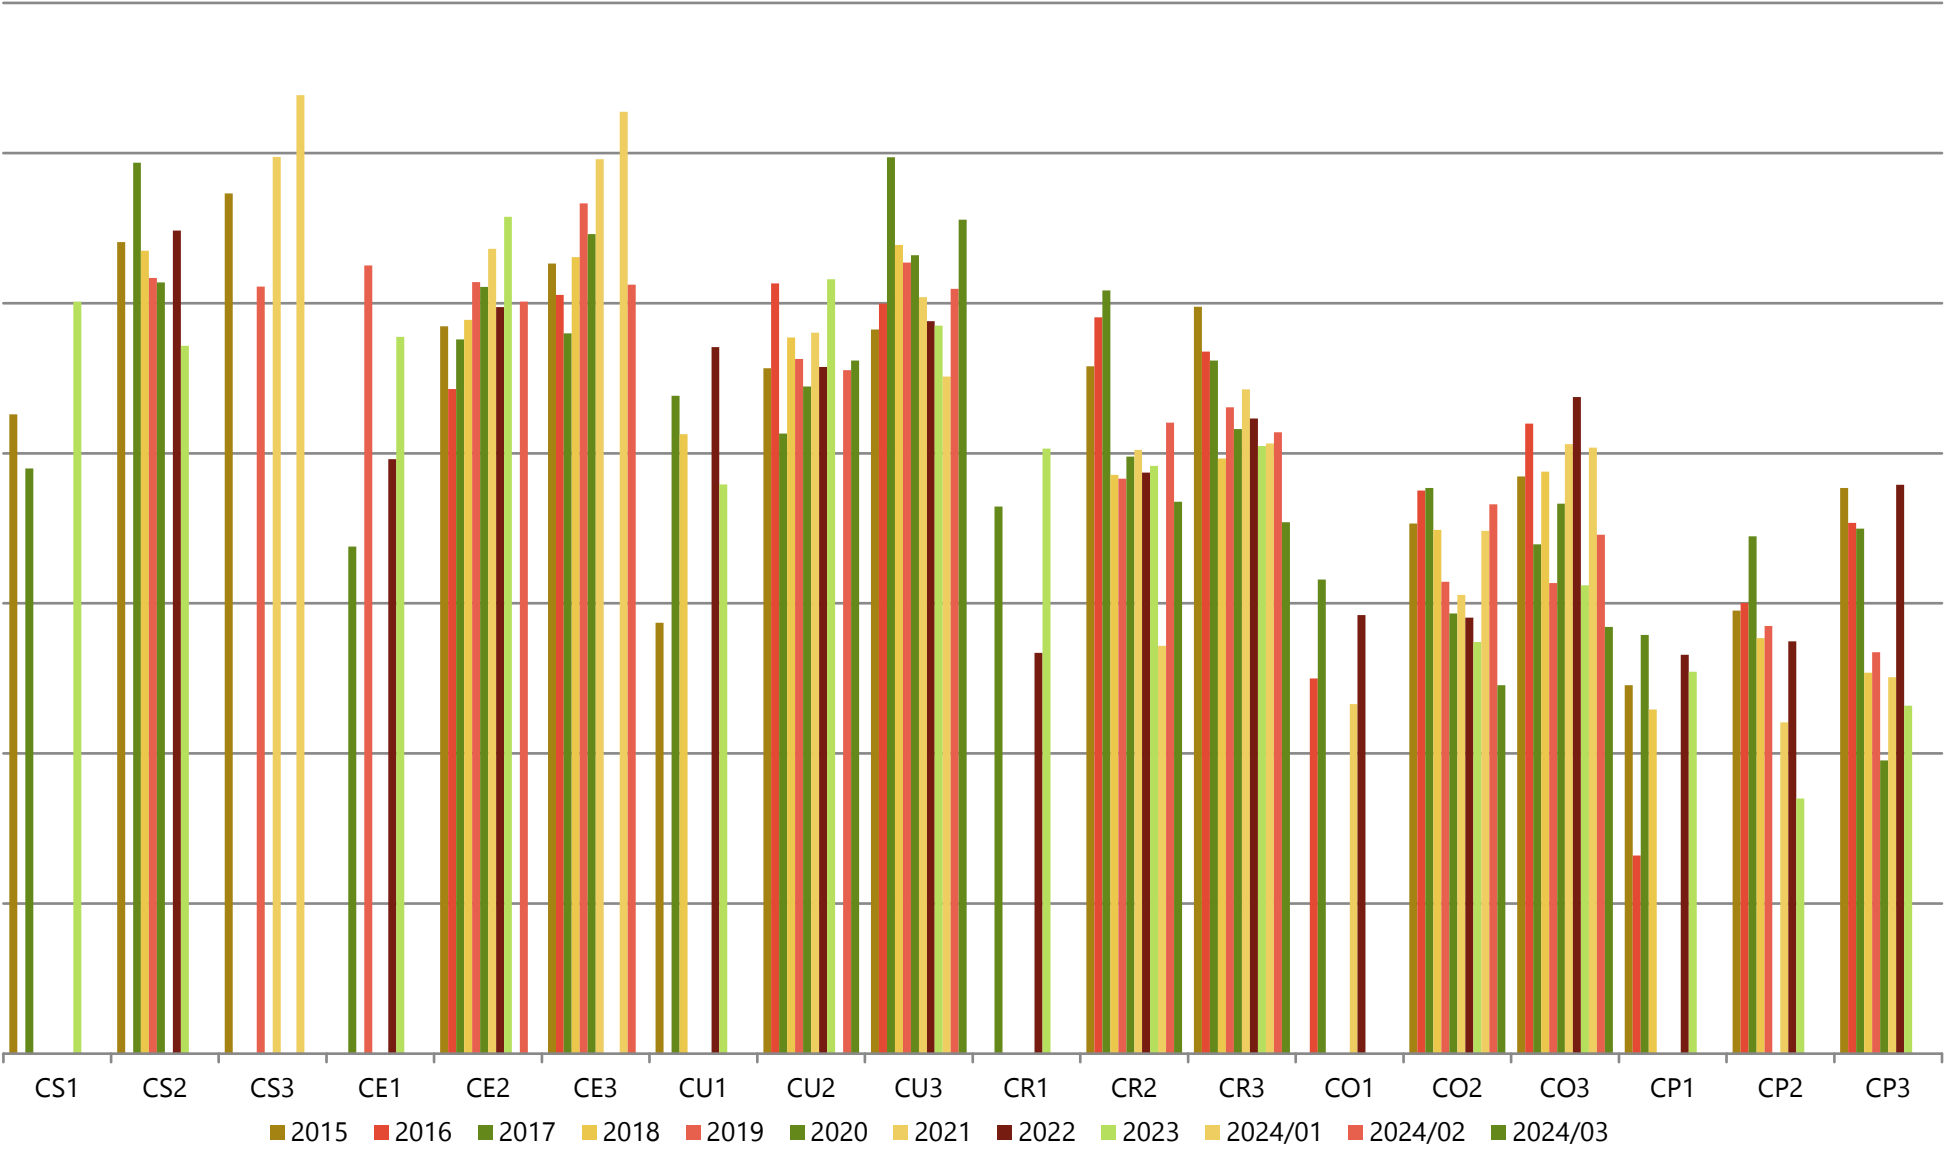

### Maandelijks evolutie slachtgewichten, Categorie A (jonge stieren tot 2 jaar), Vlaanderen

### Gemiddelde gewichten per triplet, Categorie B (stieren van 2 jaar en meer), Vlaanderen

(voor ingelogde gebruikers zijn er meer gedetailleerde grafieken beschikbaar)

### Maandelijkse evolutie slachtgewichten, Categorie B (stieren van 2 jaar en meer), Vlaanderen

Gemiddelde gewichten per triplet, Categorie C (ossen), Vlaanderen

(voor ingelogde gebruikers zijn er meer gedetailleerde grafieken beschikbaar)