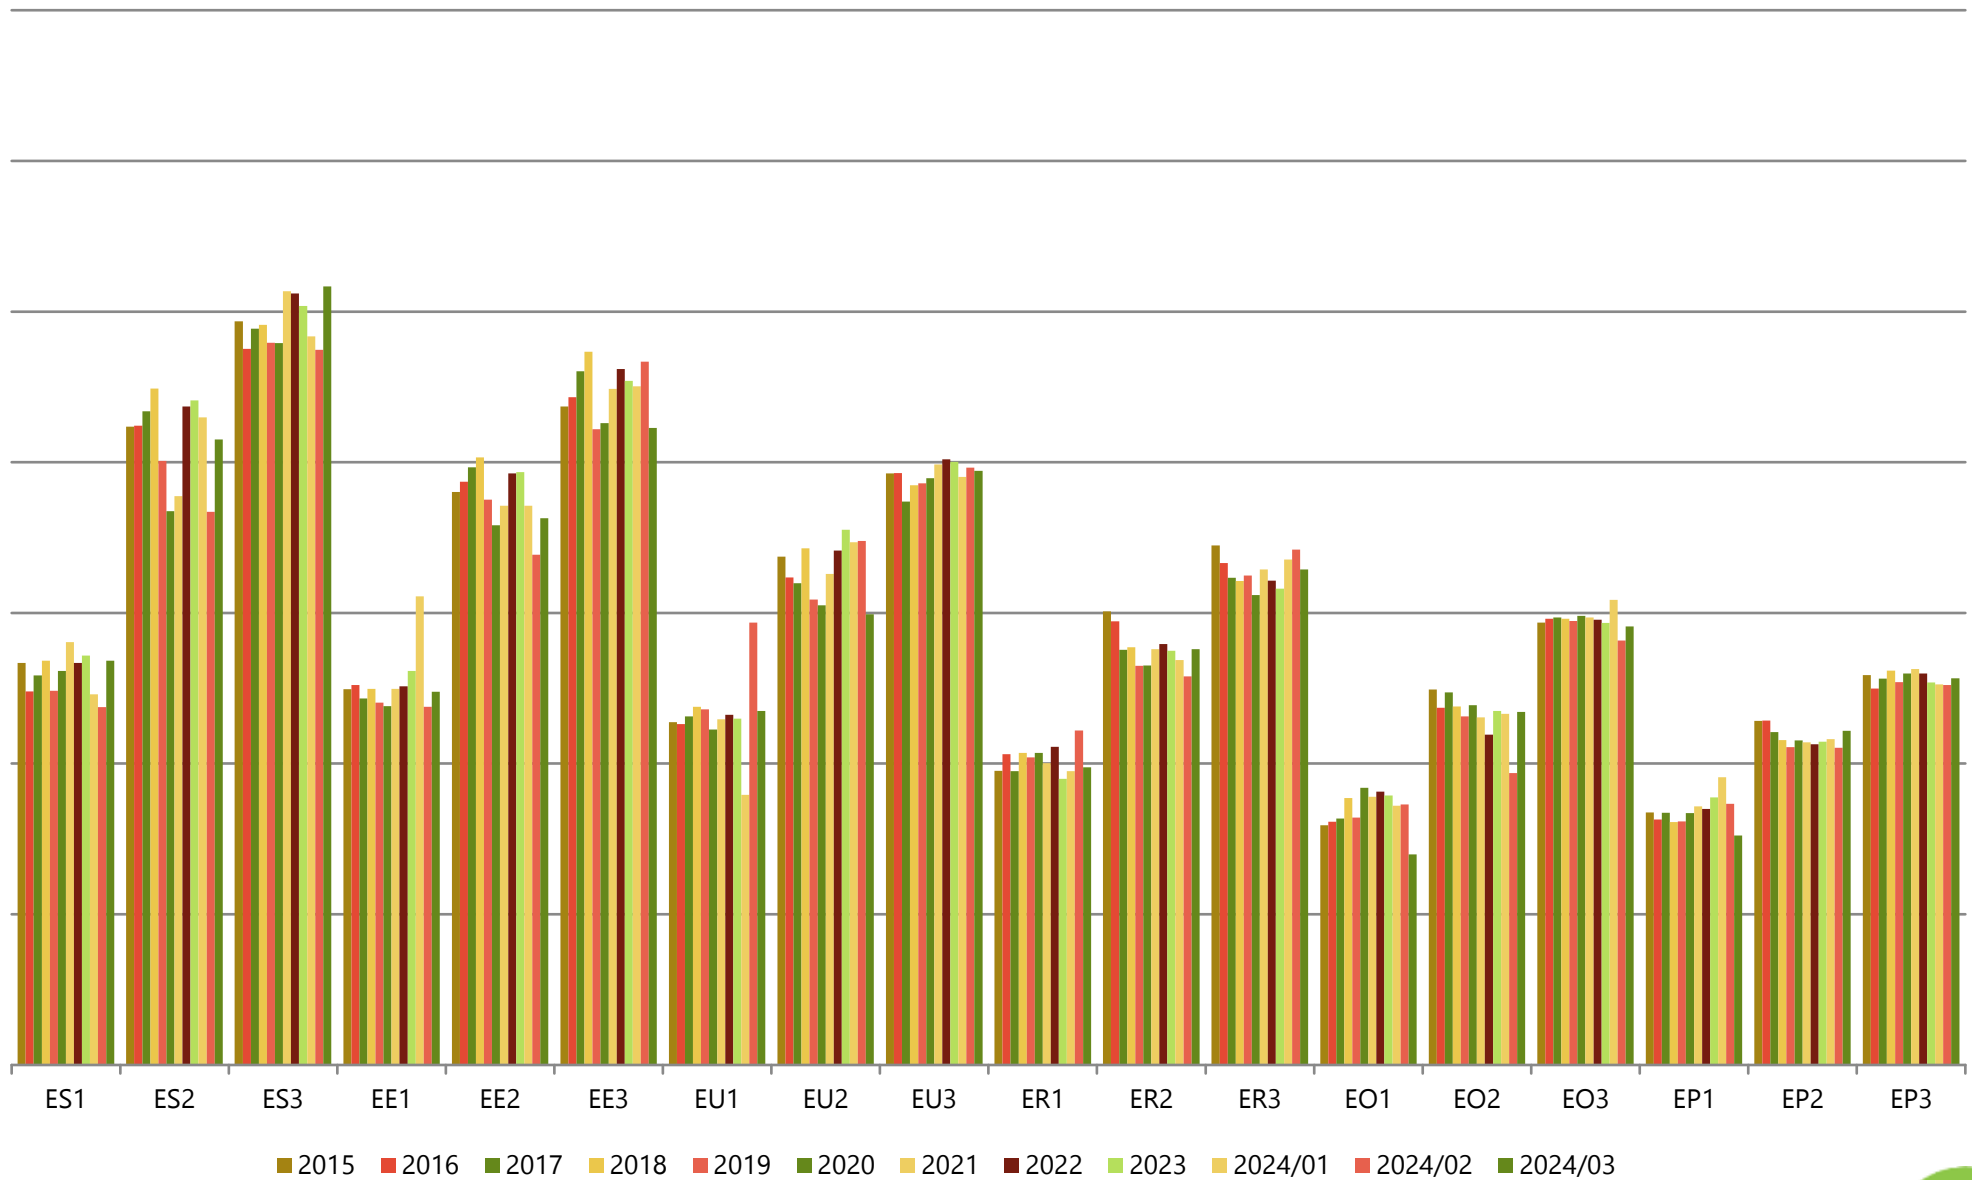

Gemiddelde gewichten per triplet, Categorie E (vaarzen), Vlaanderen

(voor ingelogde gebruikers zijn er meer gedetailleerde grafieken beschikbaar)